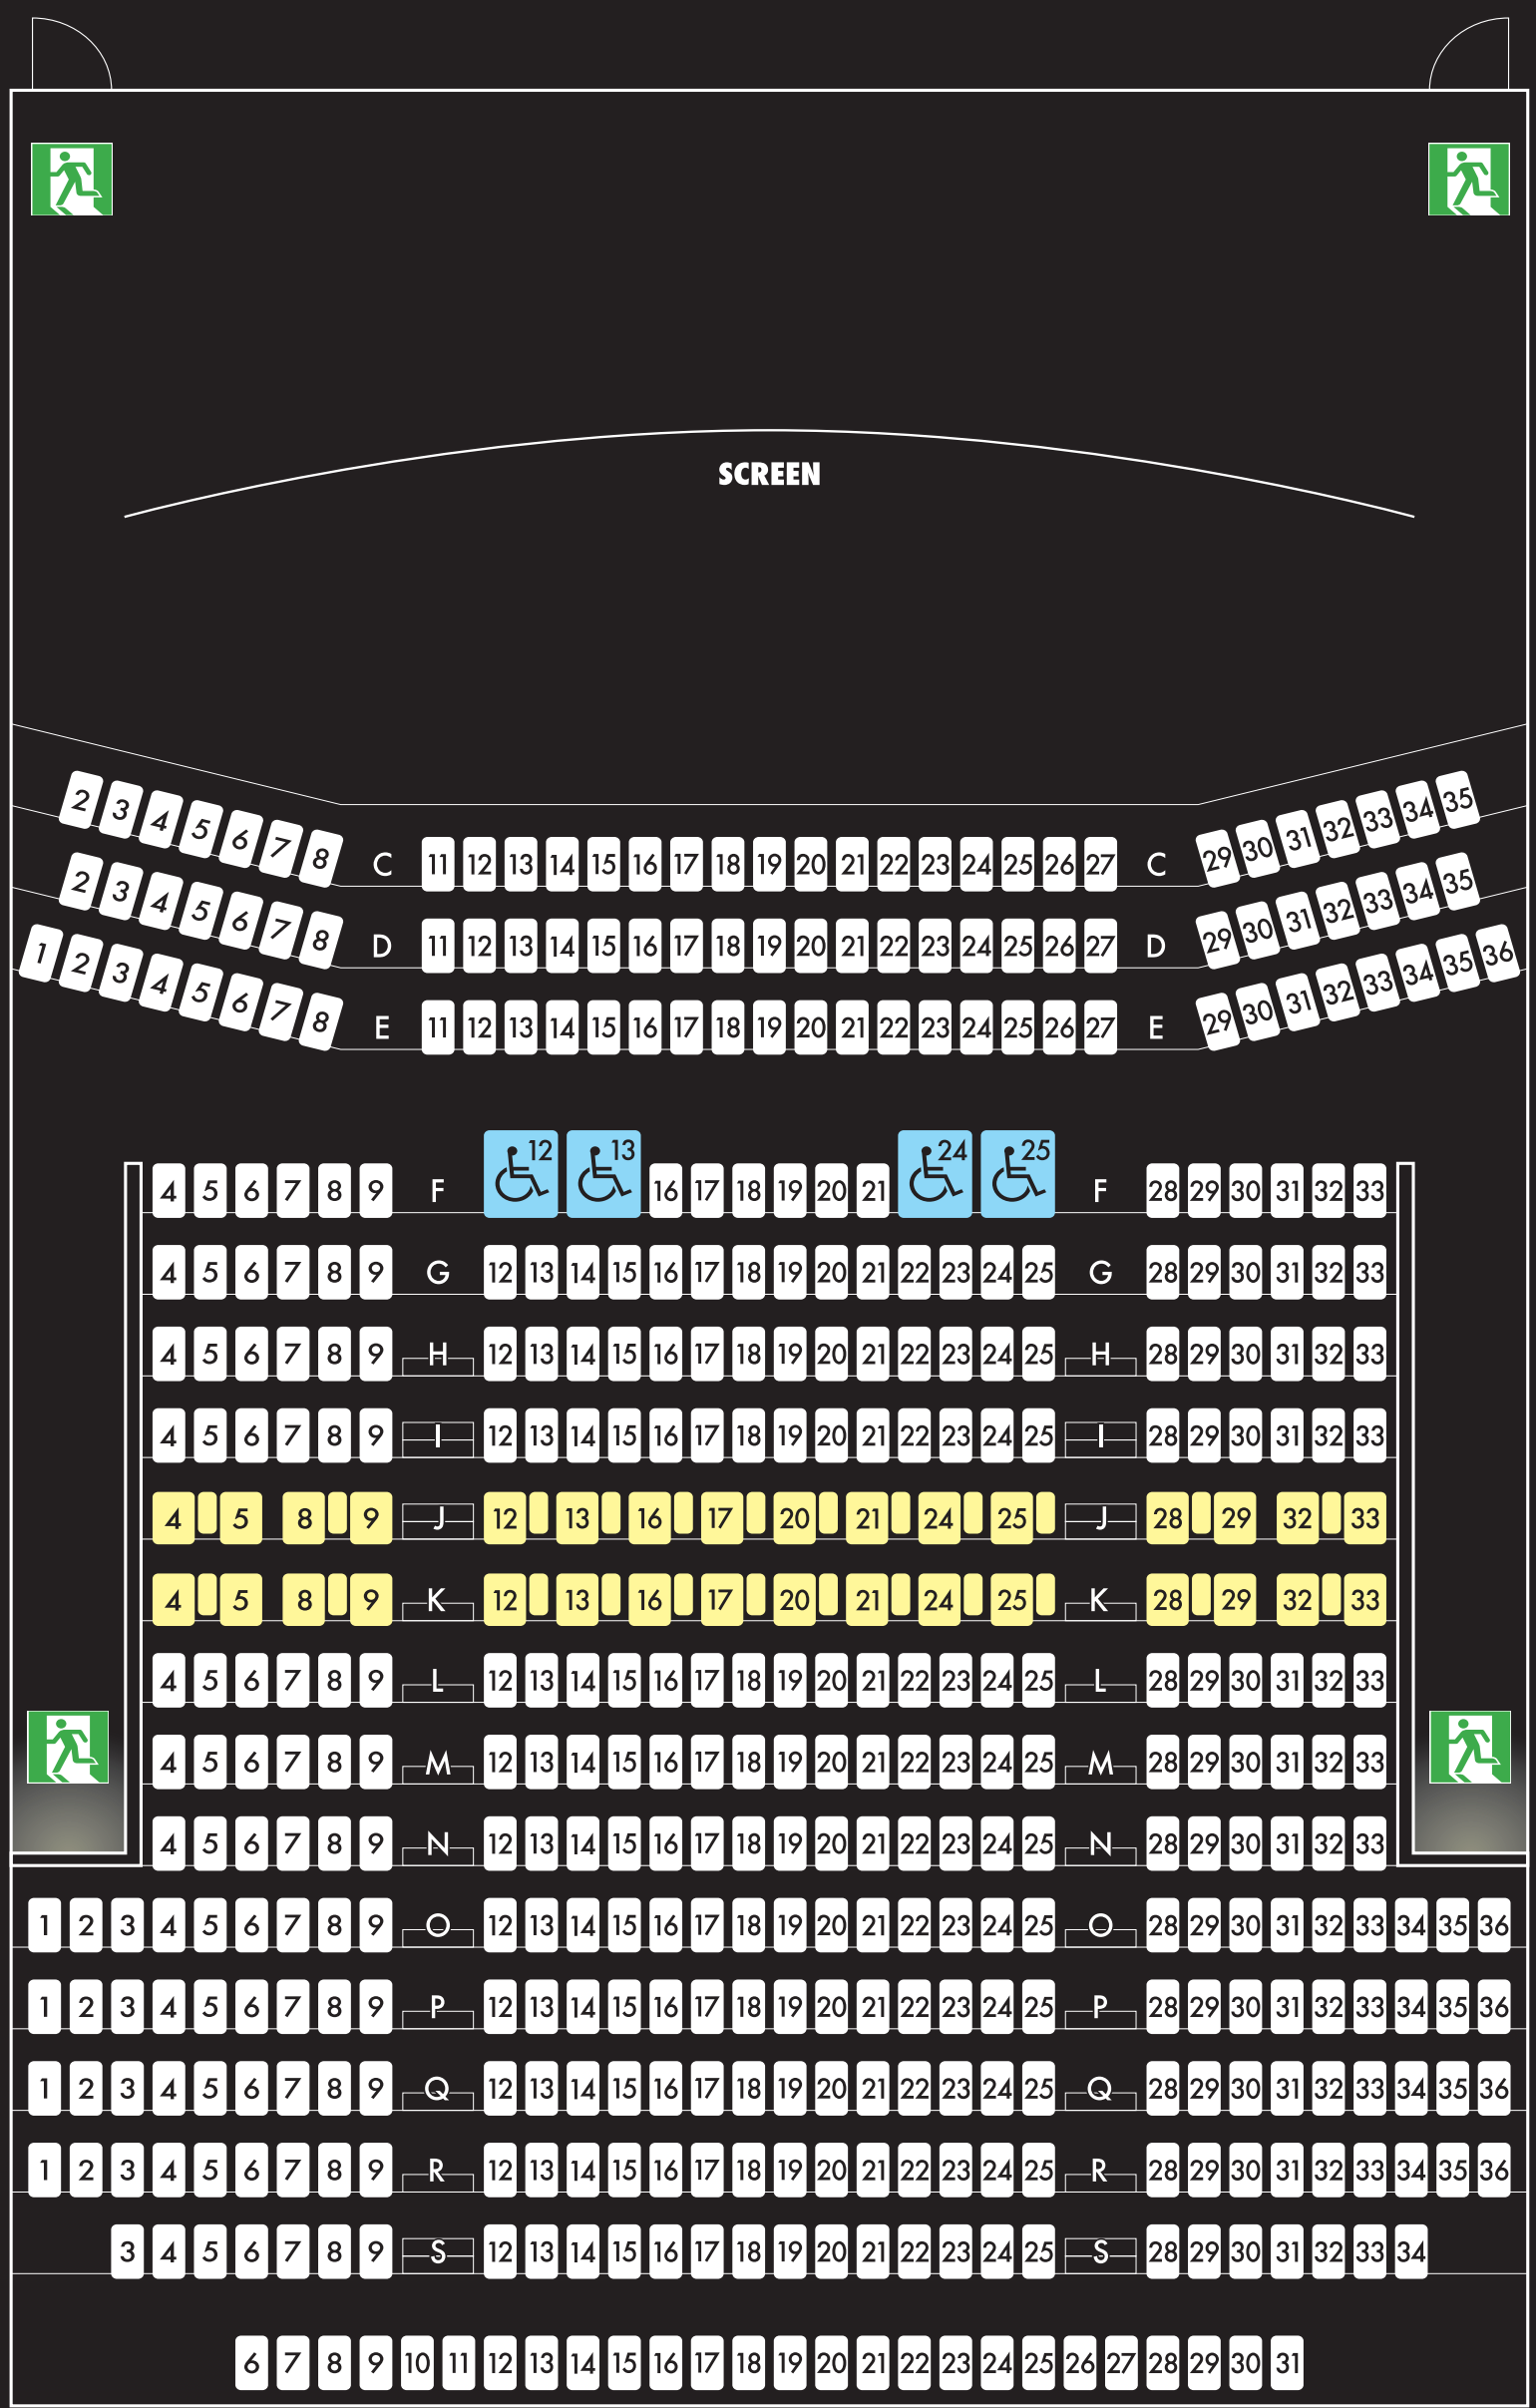

IMAX® デジタルシアター THEATRE-7

定員 487名