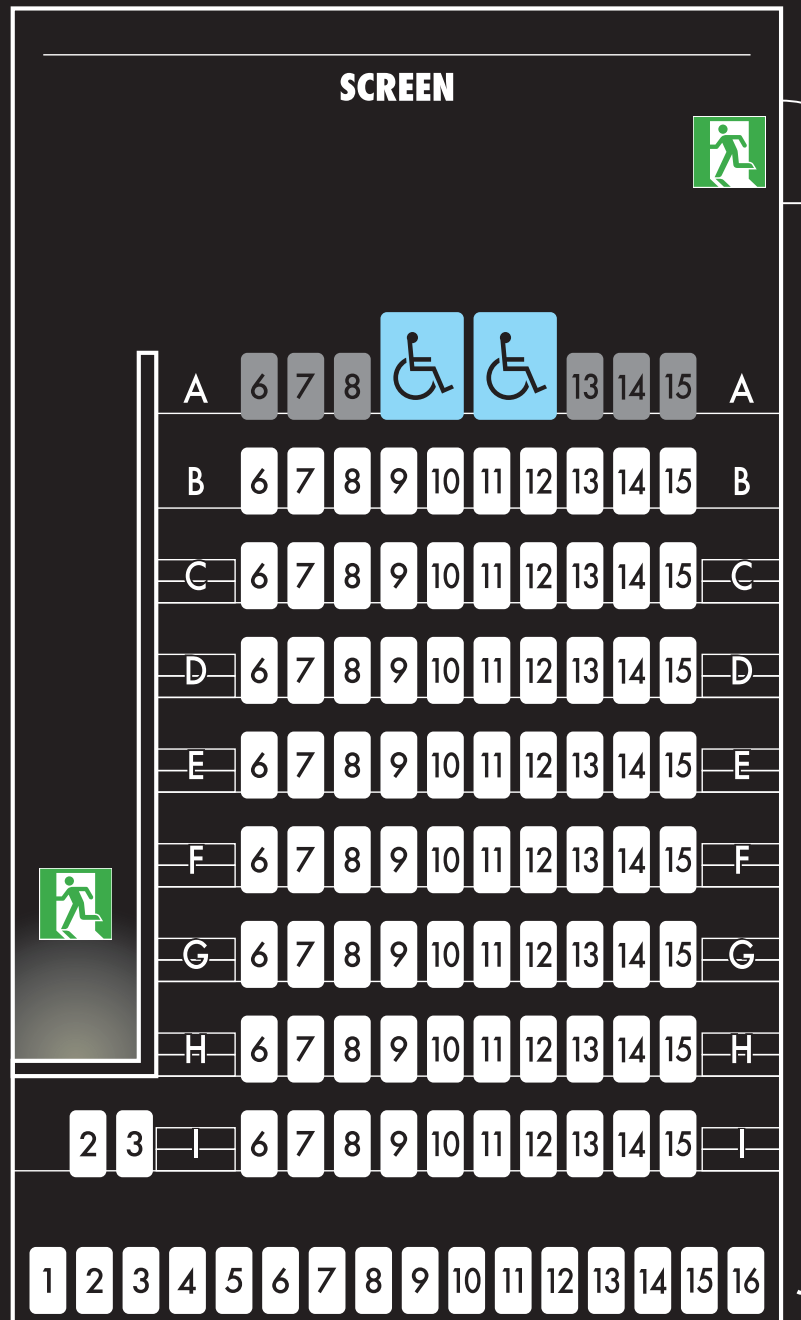

THEATRE-7

定員 106 名

※車椅子席及び一部座席（グレーの席）はインターネット購入対象外です
※イベントや団体様のご利用で、座席レイアウトが変更になる場合がございます