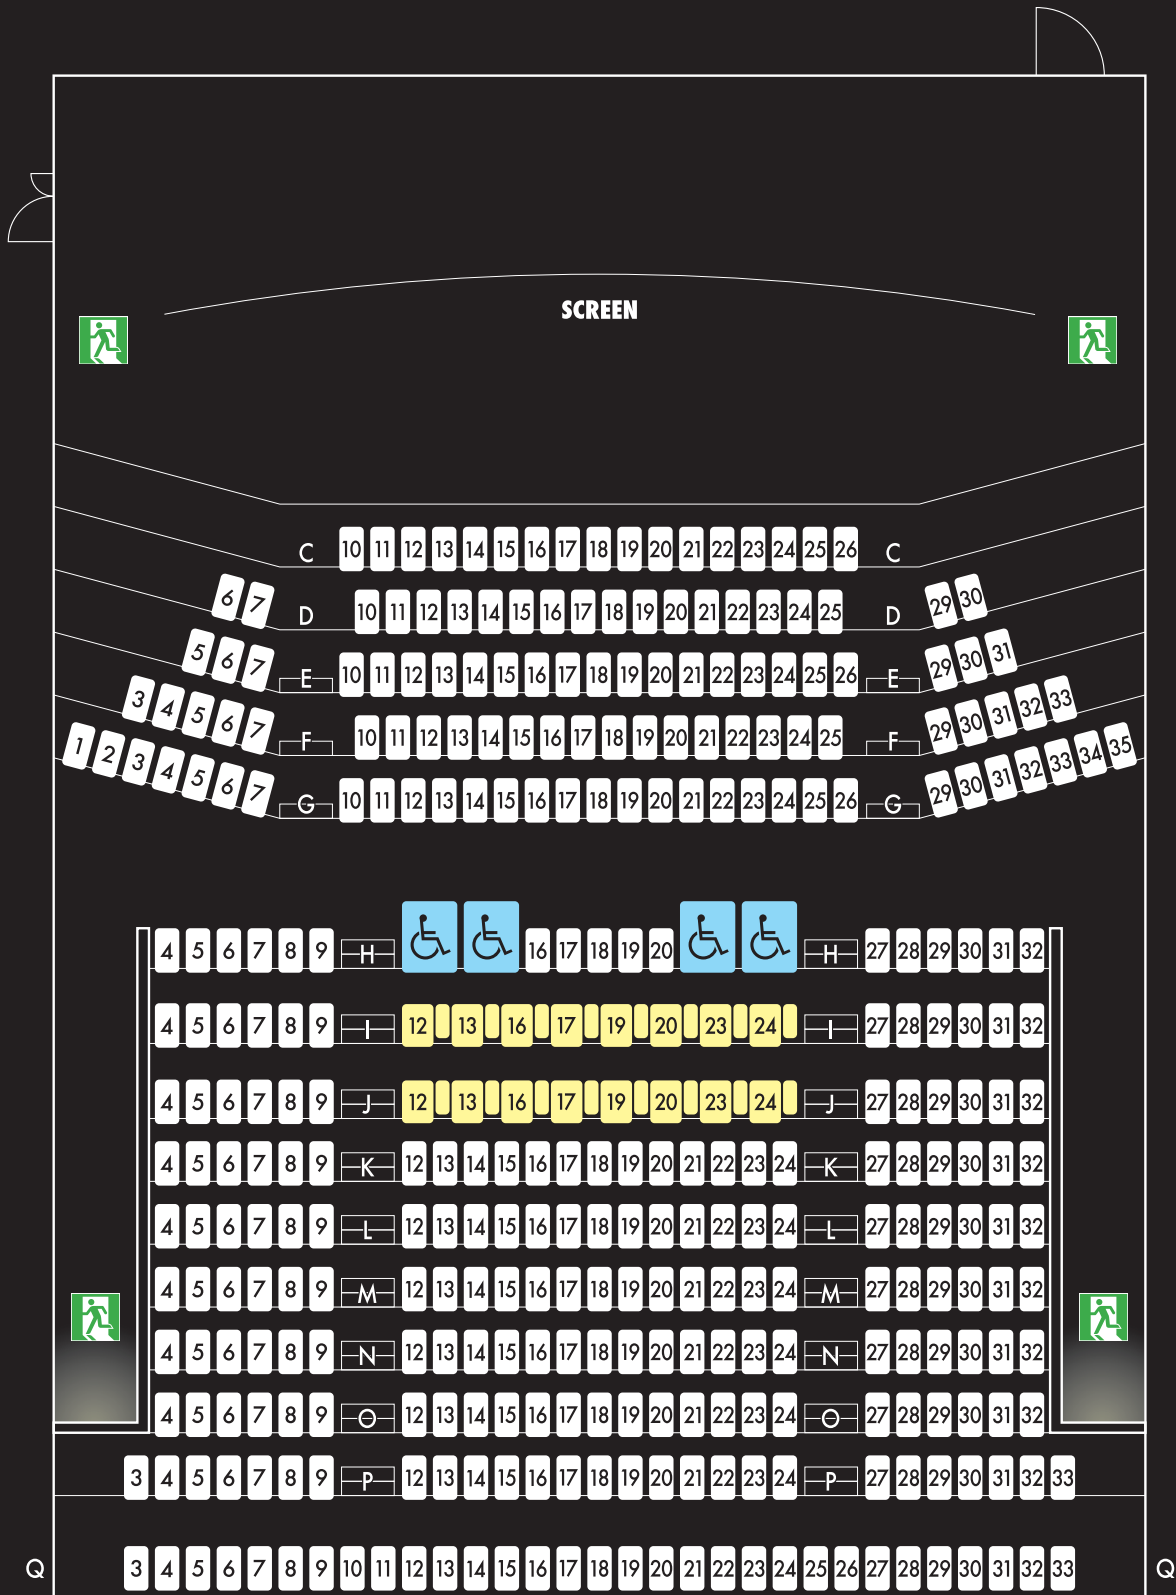

THEATRE - 9

定員 361 名