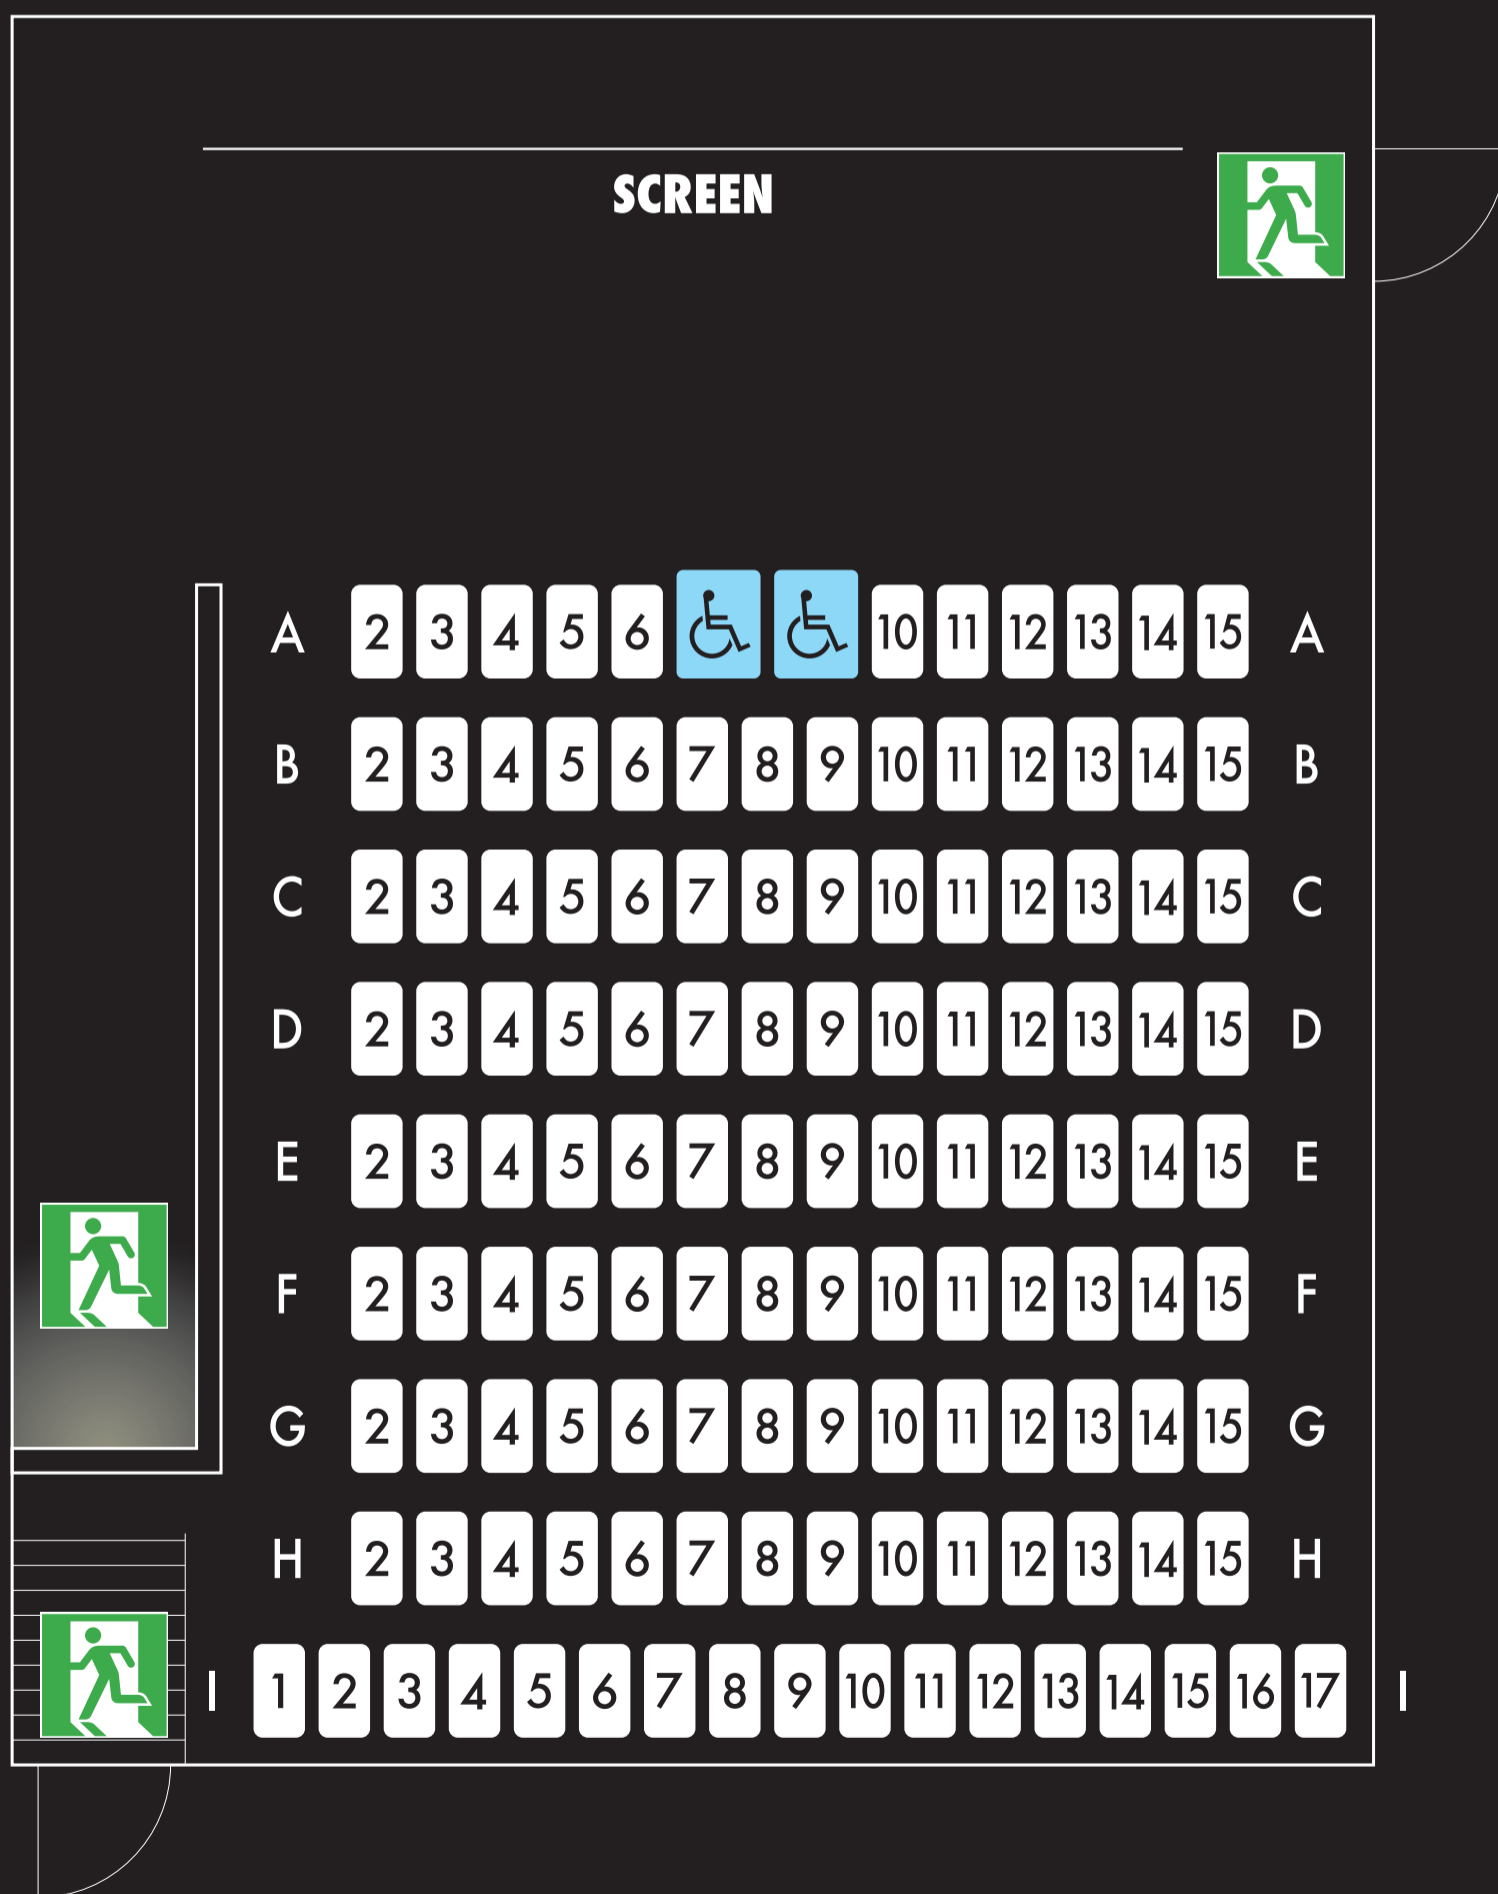

THEATRE-9

定員 128名

※車椅子席及び一部座席（グレーの席）はインターネット購入対象外です
※イベントや団体様のご利用で、座席レイアウトが変更になる場合がございます