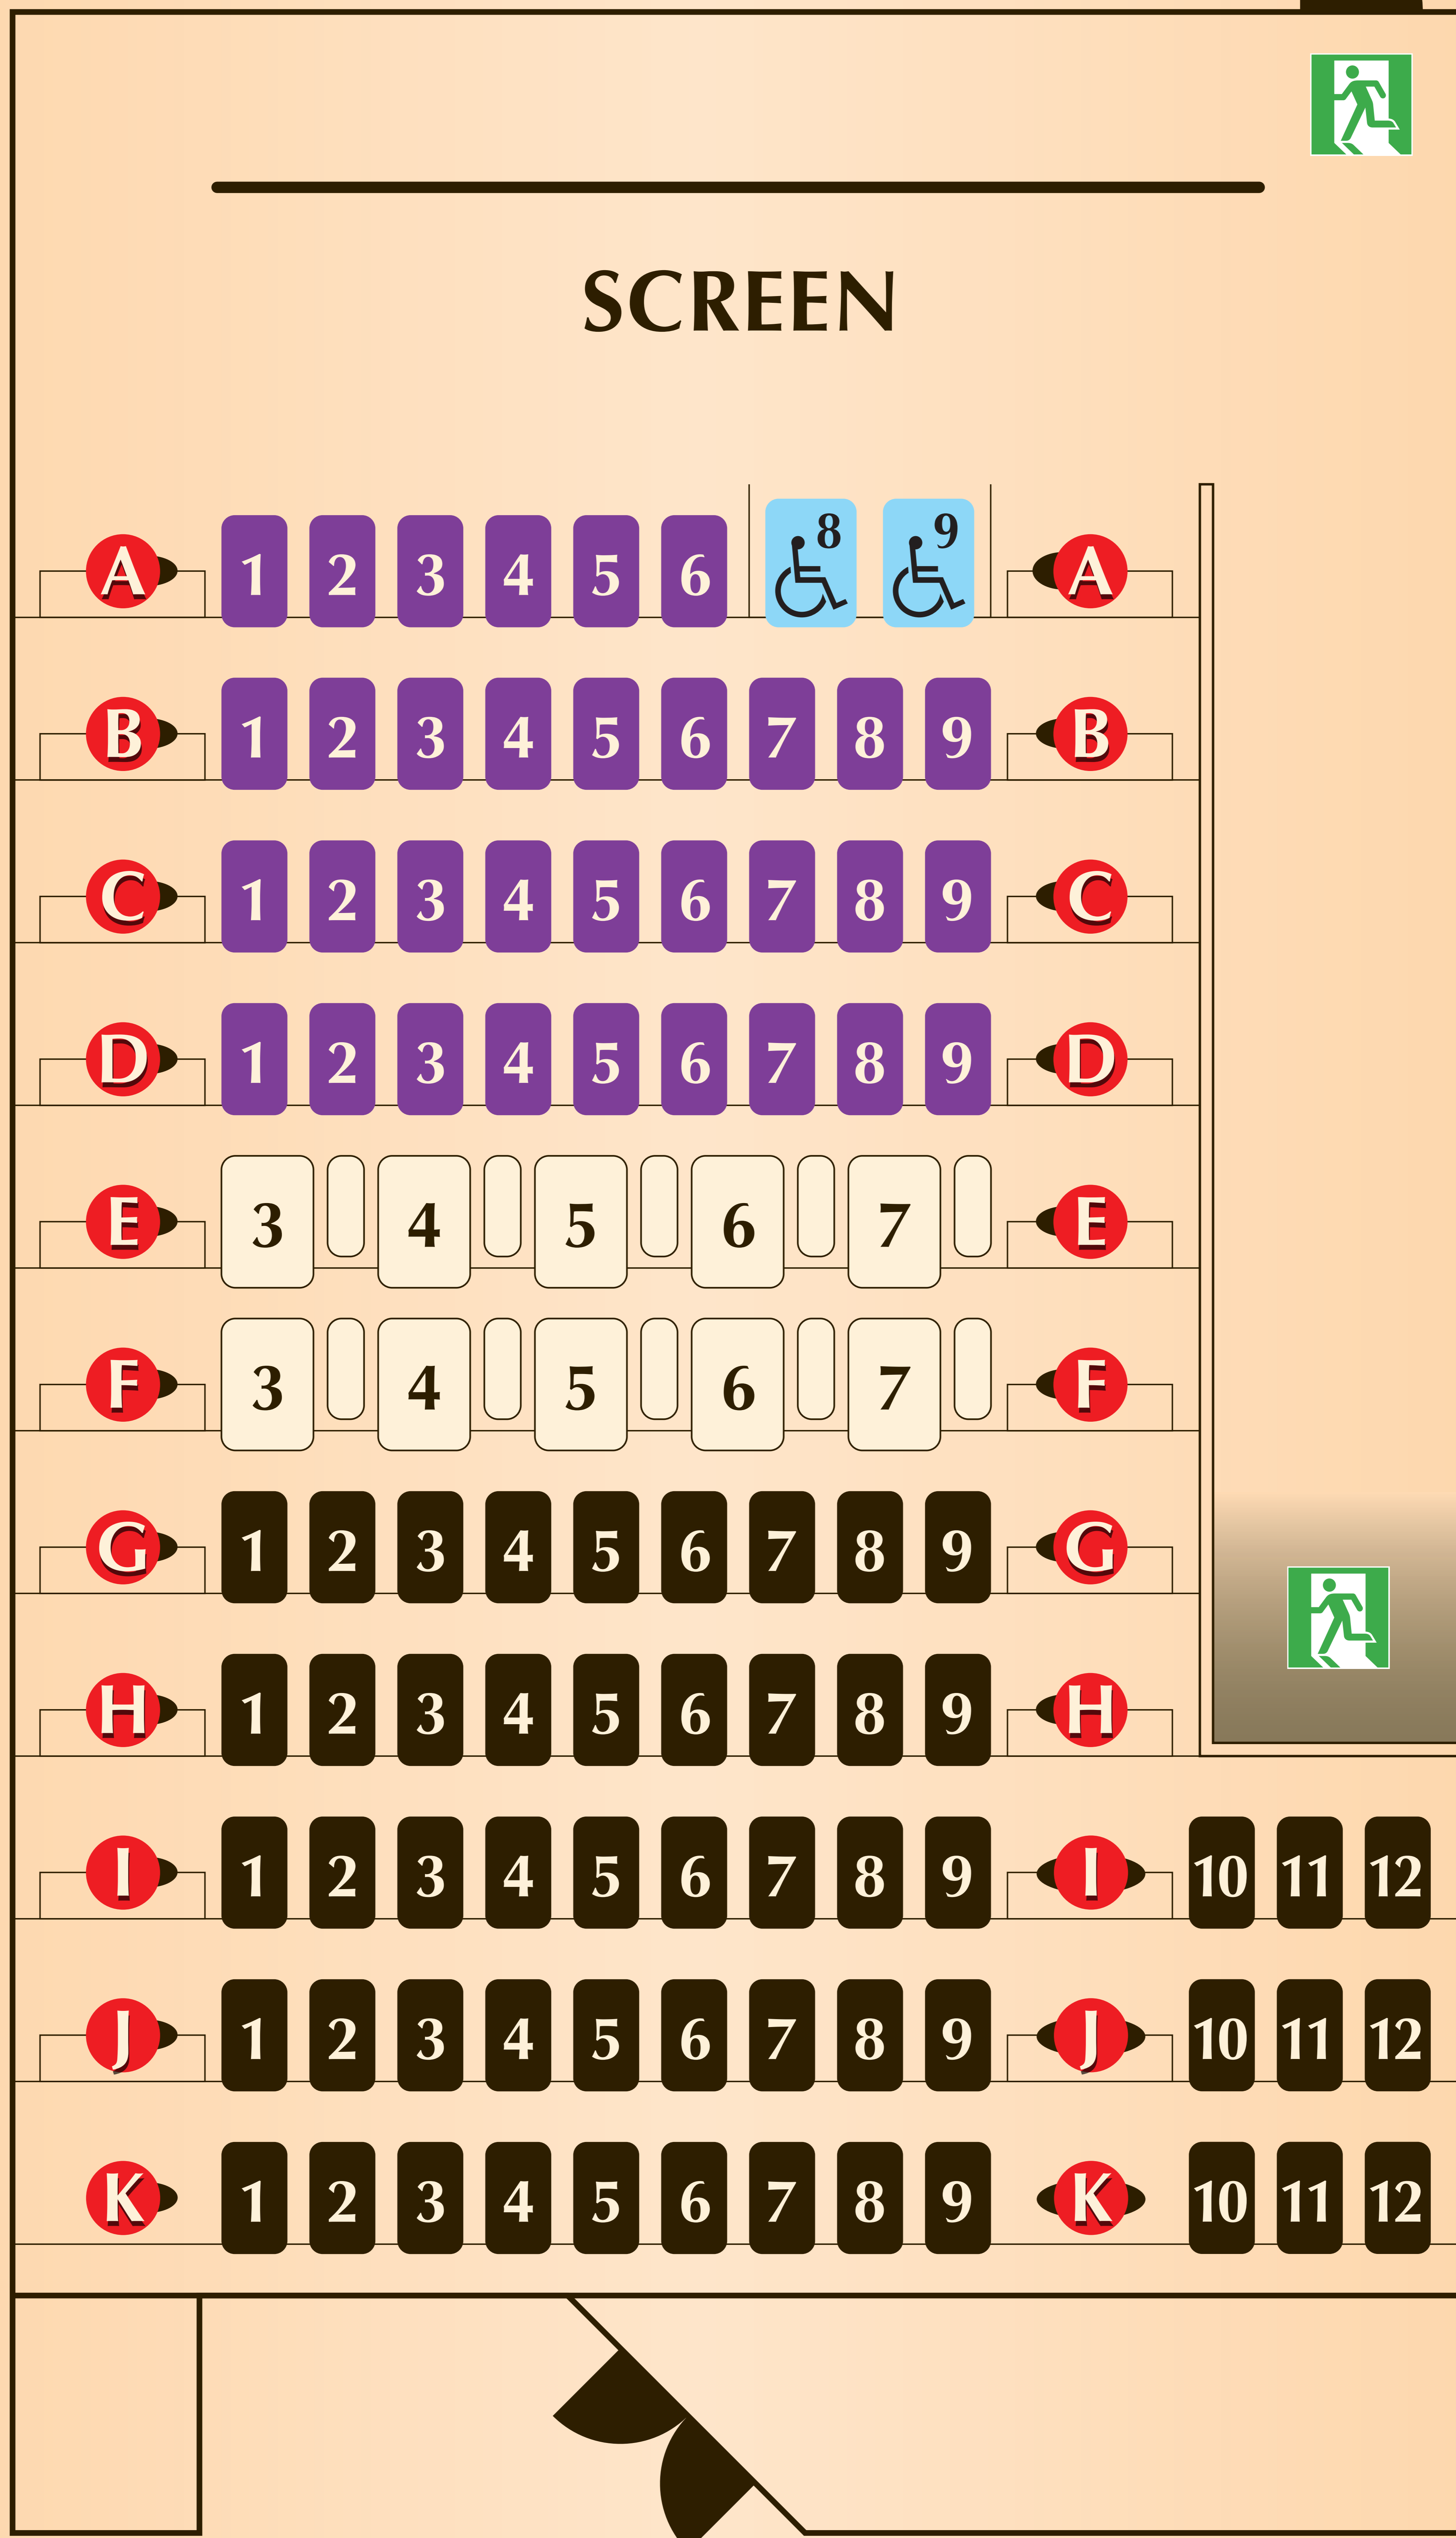

THEATRE 10

座席数
99 席

車イス席
2 席

中央の白ヌキ座席はエグゼクティブシート（10 席）です
（B ブロック）

※ブルーカード・ブルーモバイルメンバーページよりログインされた会員の方は、ピンポイント座席指定にて2枚までご購入頂けます

※車椅子席及び一部座席（むらさき席）はインターネット購入対象外です
※イベントや団体様のご利用で、座席レイアウトが変更になる場合もございます