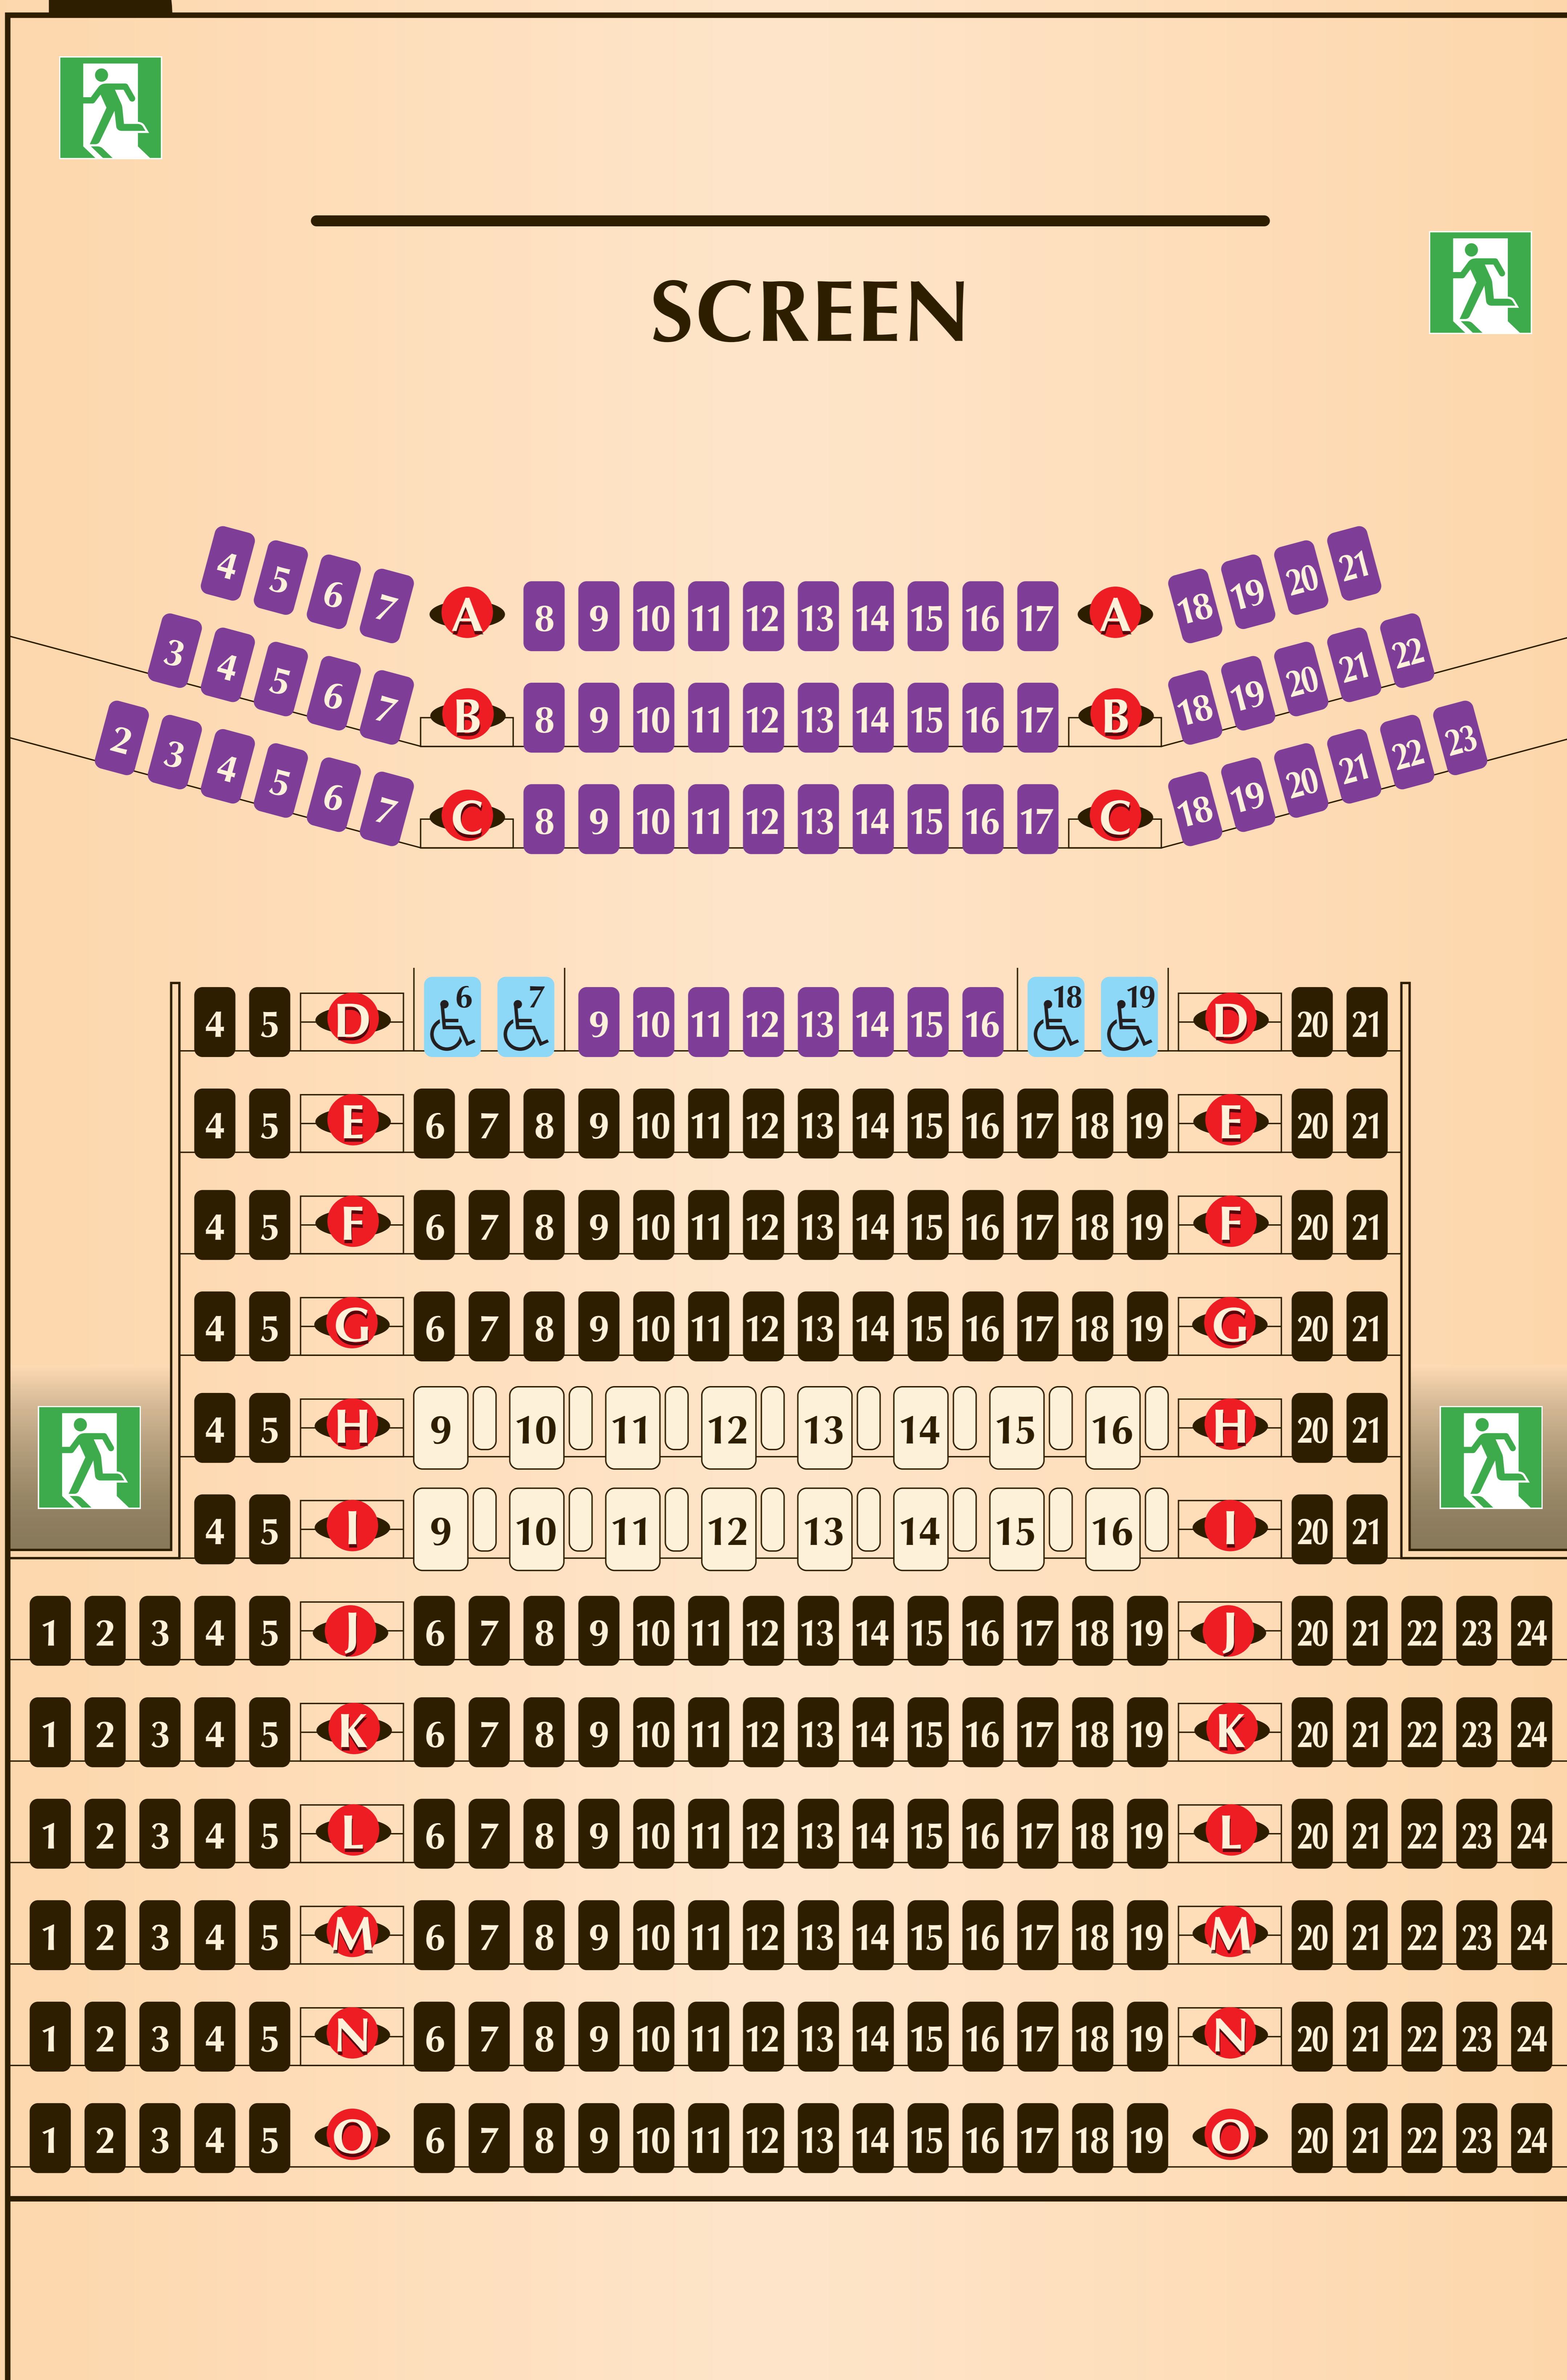

THEATRE 1

座席数
298席

車イス席
4席

中央の白ヌキ座席はエグゼクティブシート(16席)です
(Gブロック)

※ブルーカード・ブルーモバイルメンバーページよりログインされた会員の方は、ピンポイント座席指定にて2枚までご購入頂けます
※車椅子席及び一部座席(むらさき席)はインターネット購入対象外です
※イベントや団体様のご利用で、座席レイアウトが変更になる場合がございます