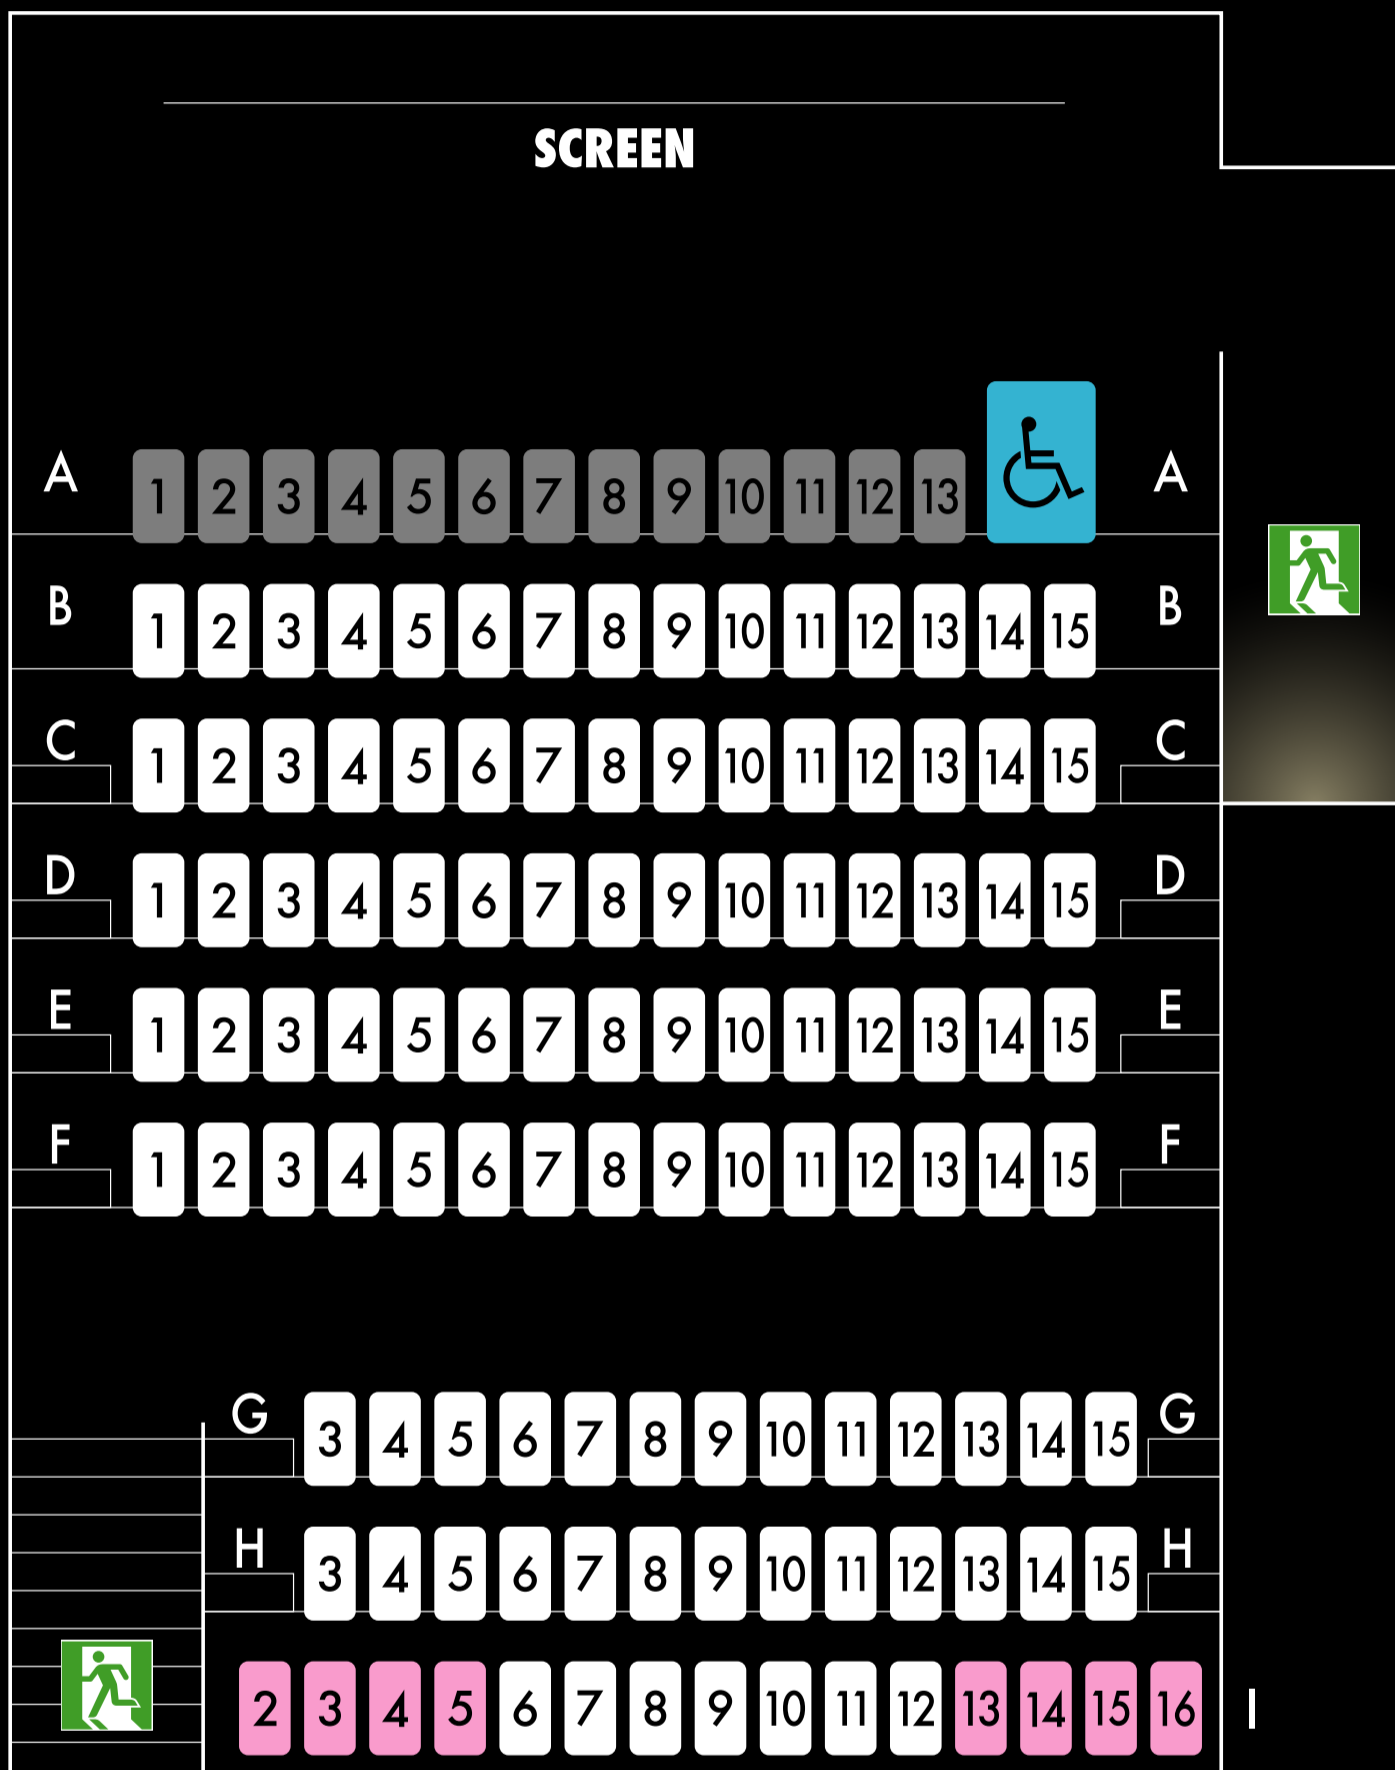

# THEATRE- 8

定員130名

 ペアシート

(左:Dブロック 右:Eブロック)

※ブルーカード・ブルーモバイルメンバーページよりログインされた会員の方は、ピンポイント座席指定にて2枚までご購入頂けます

※車椅子席及び一部座席(グレーの席)はインターネット購入対象外です  
※イベントや団体様のご利用で、座席レイアウトが変更になる場合がございます