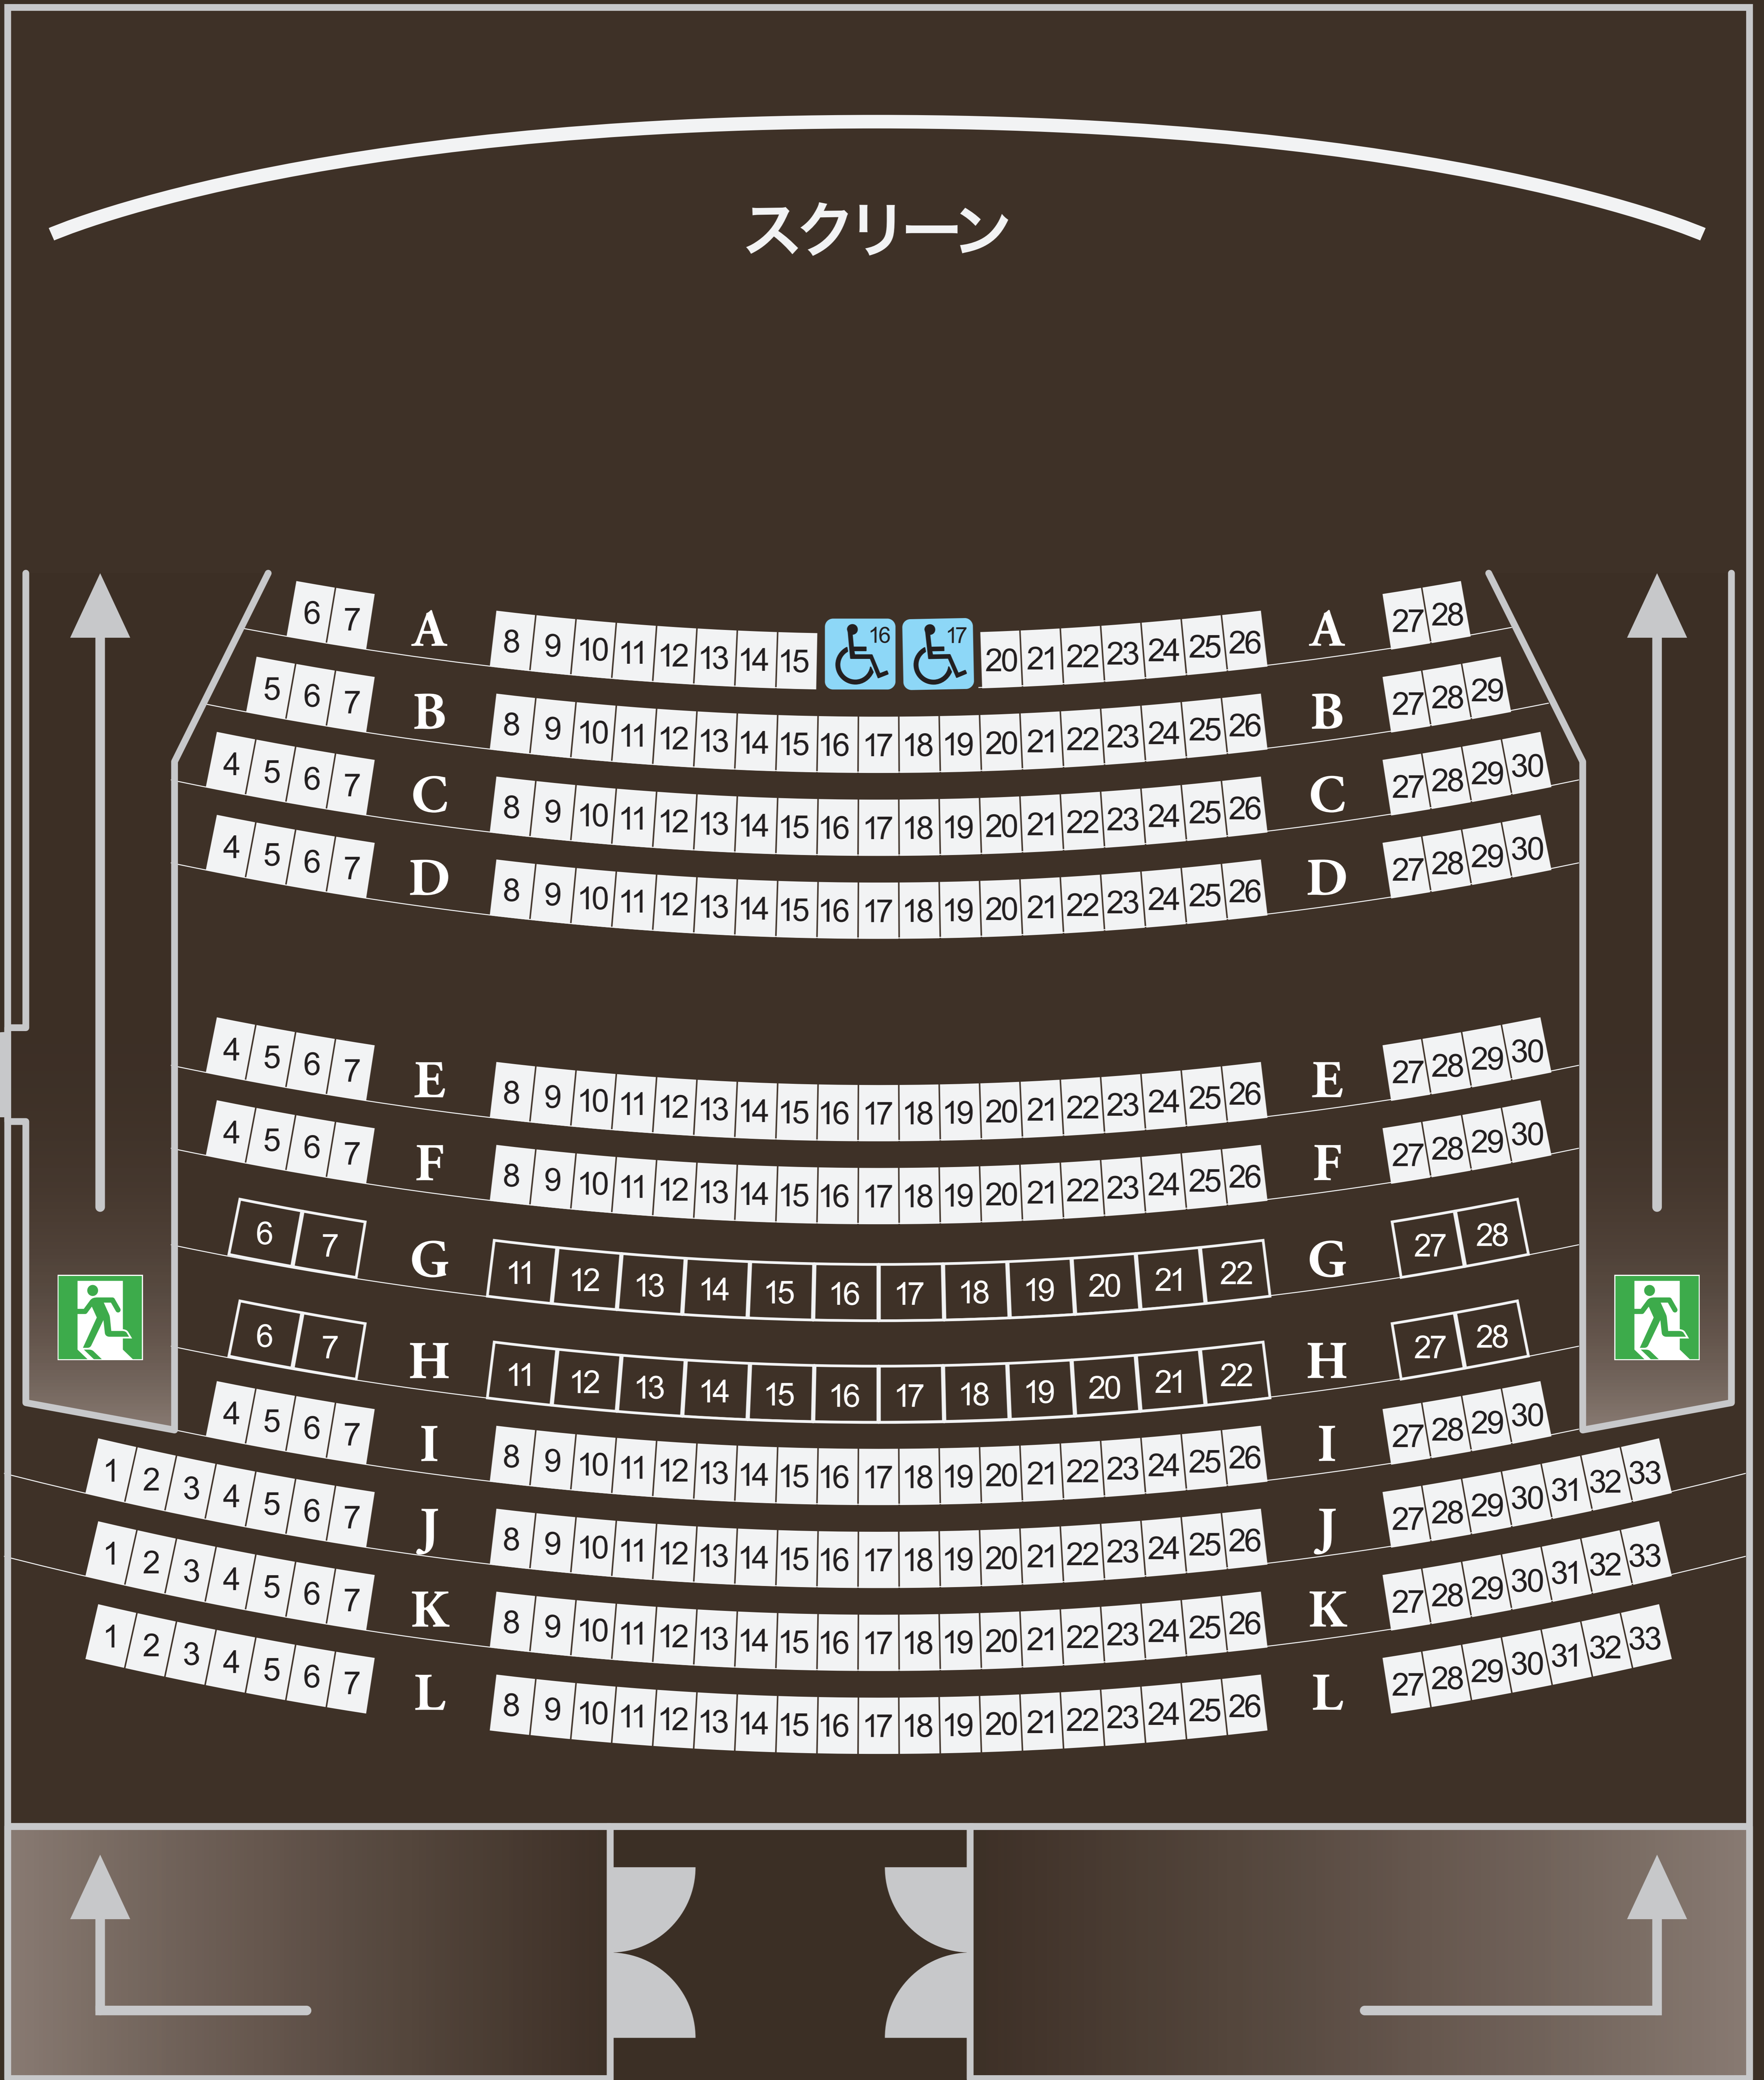

IMAX® デジタルシアター THEATRE-10

座席数
312席