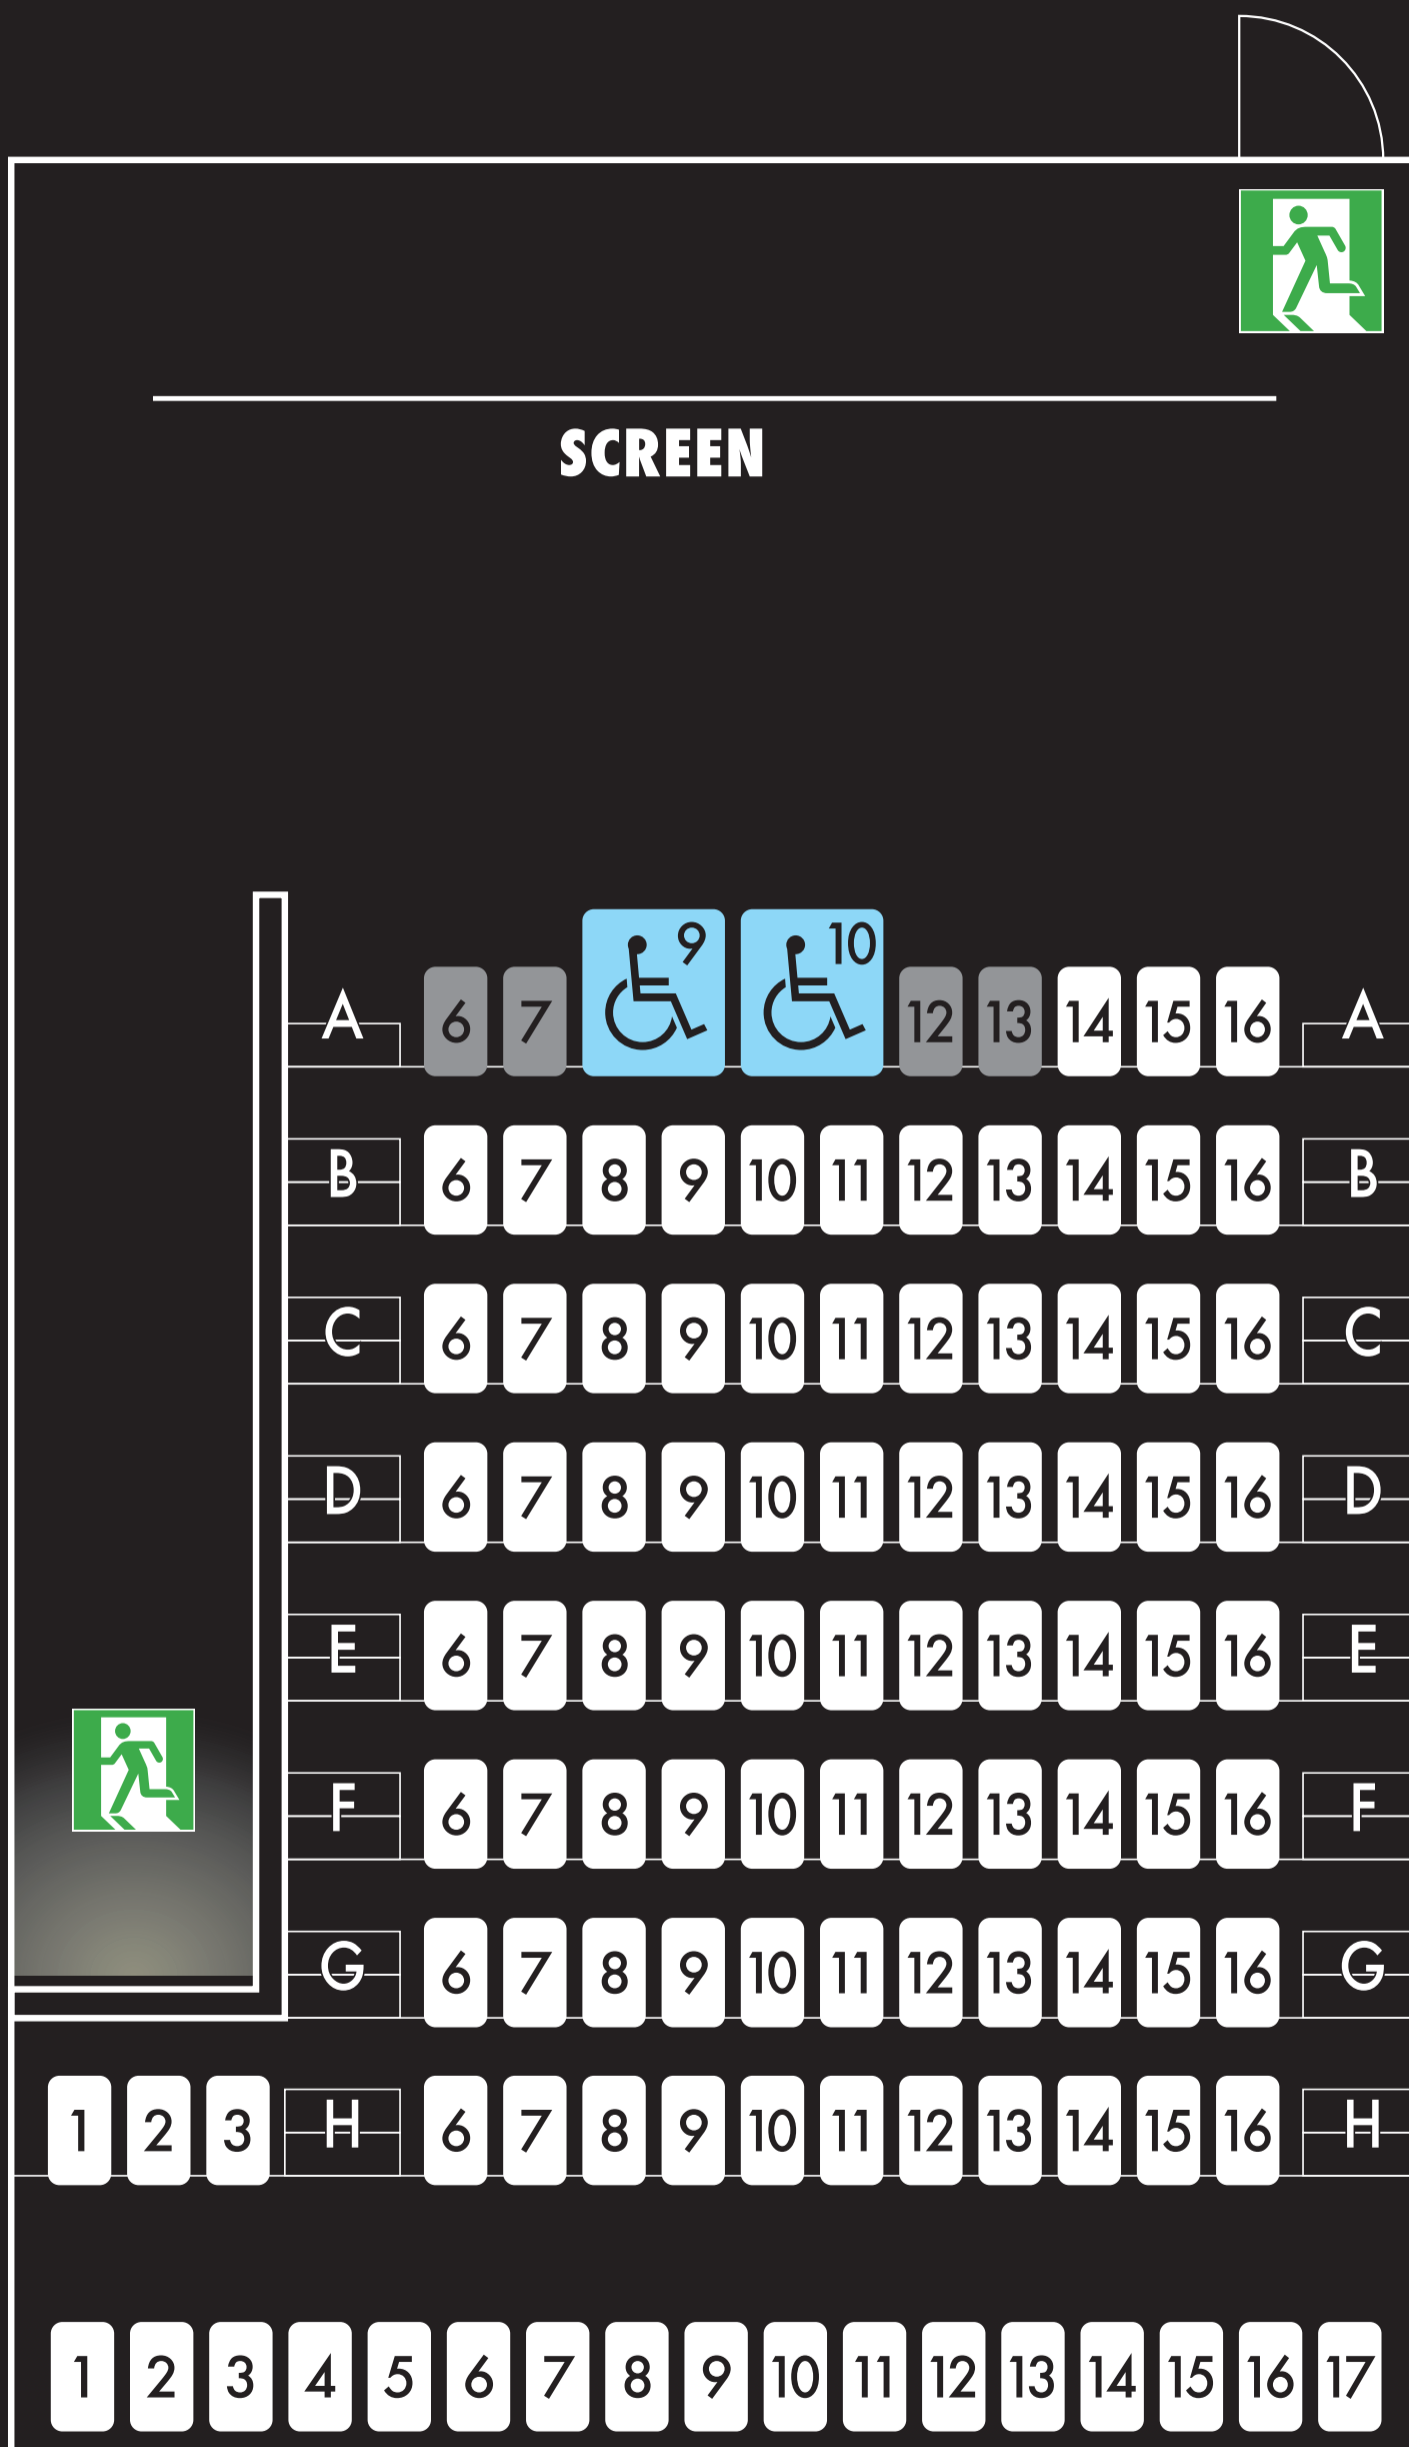

THEATRE-1

定員 106 名

※車椅子席及び一部座席（グレーの席）はインターネット購入対象外です
※イベントや団体様のご利用で、座席レイアウトが変更になる場合がございます