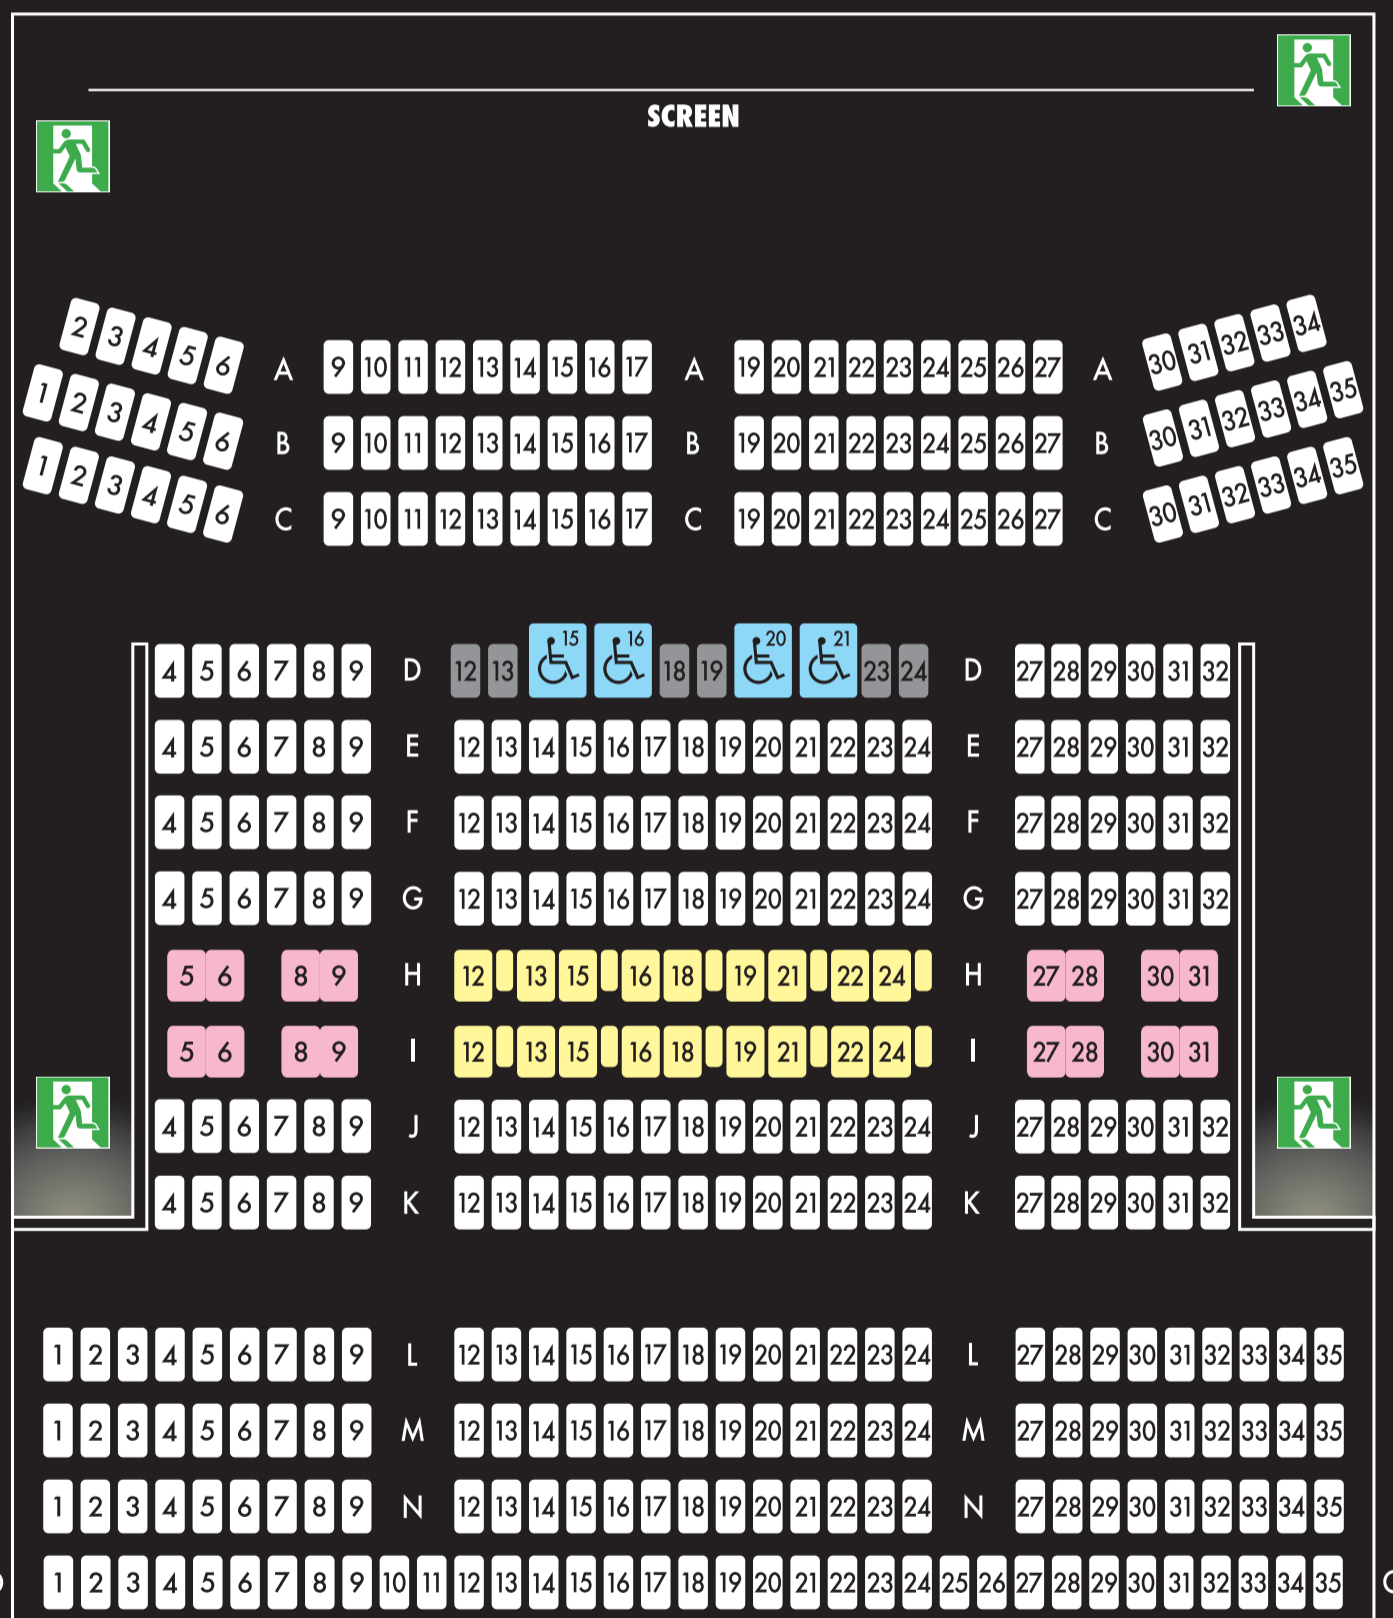

# THEATRE - 9

定員 397 名

 エグゼクティブシート  
(I ブロック)

 プレミアペアシート  
(左: Hブロック 右: Jブロック)

※ブルーカード・ブルーモバイルメンバーページよりログインされた会員の方は、ピンポイント座席指定にて2枚までご購入頂けます

※車椅子席及び一部座席（グレーの席）はインターネット購入対象外です  
※イベントや団体様のご利用で、座席レイアウトが変更になる場合がございます