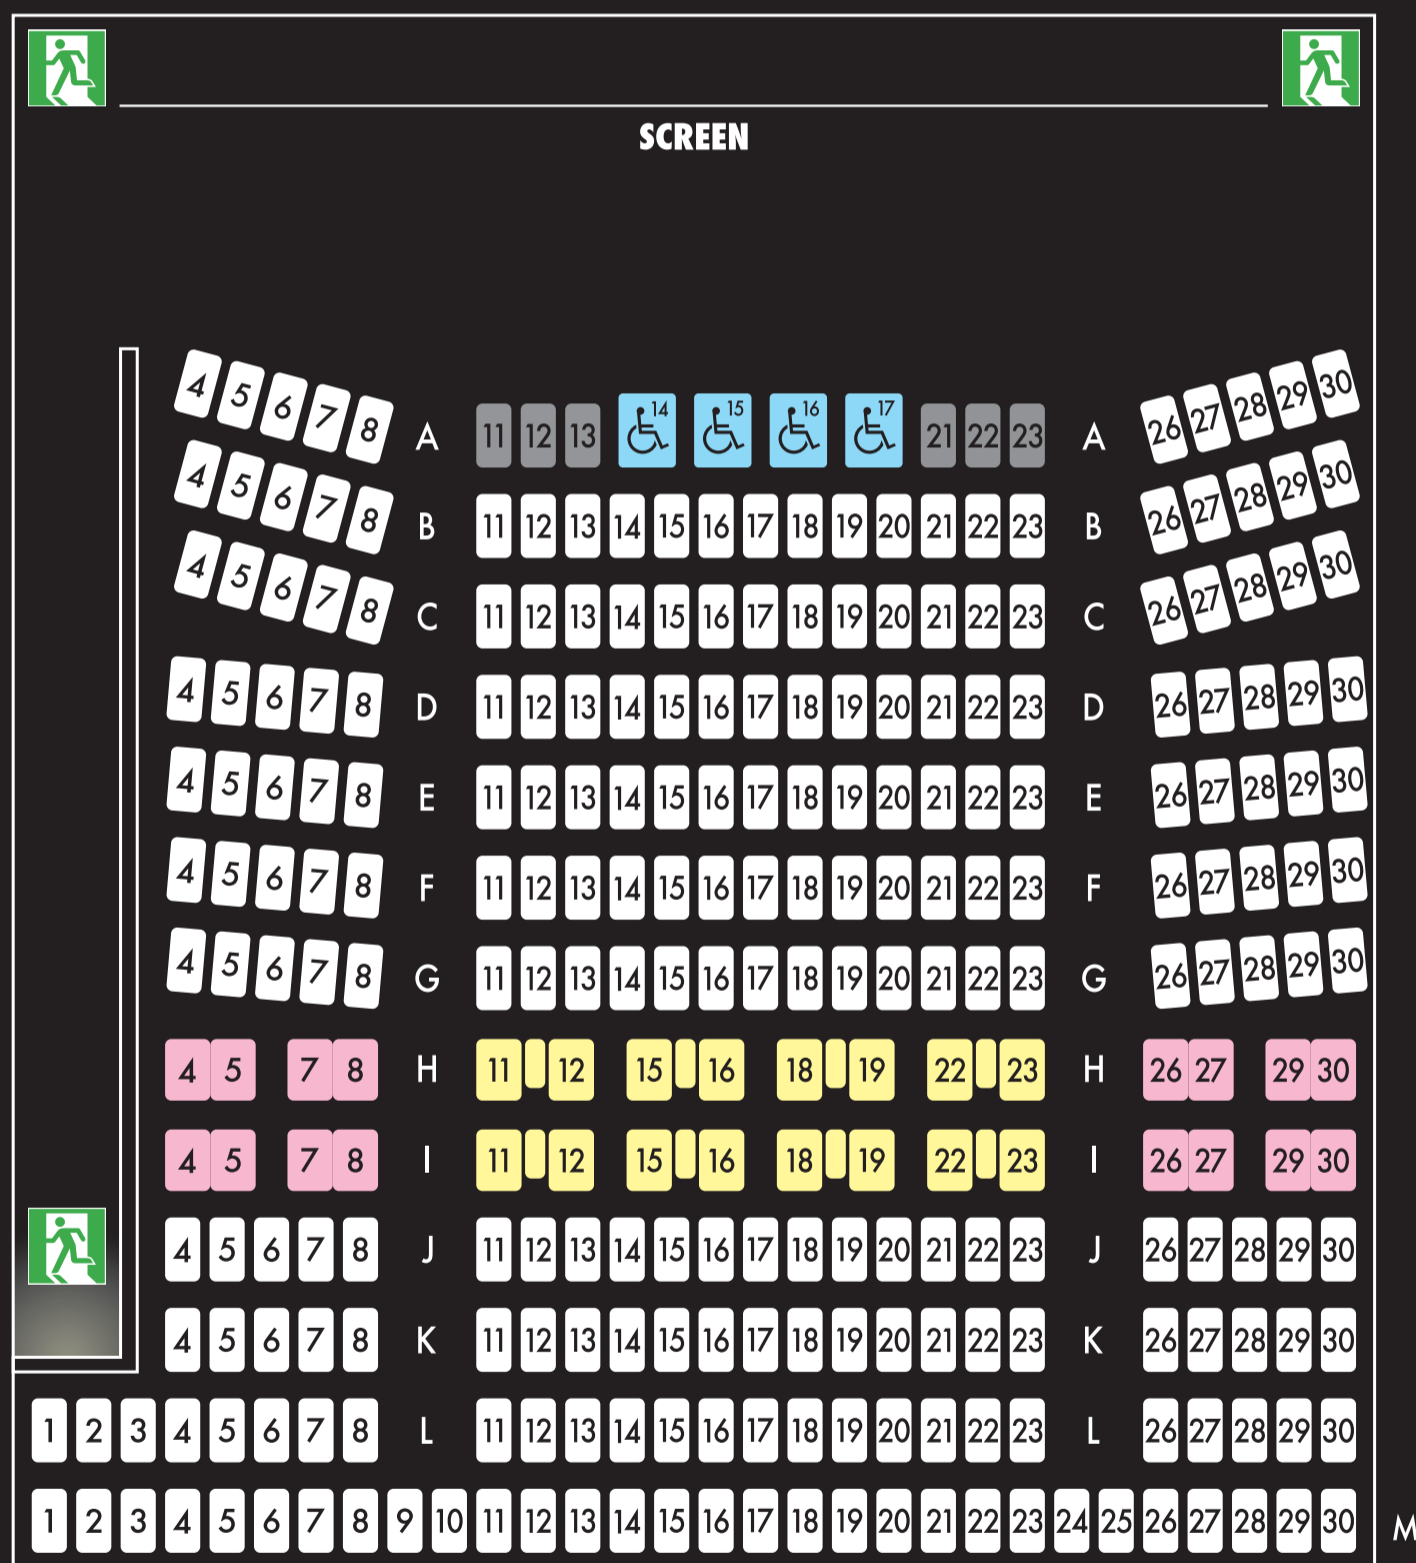

THEATRE - 1

定員 292 名

■ エグゼクティブシート
(Fブロック)

■ プレミアペアシート
(左: Eブロック 右: Gブロック)

※ブルーカード・ブルーモバイルメンバーページよりログインされた会員の方は、ピンポイント座席指定にて2枚までご購入頂けます

※車椅子席及び一部座席（グレーの席）はインターネット購入対象外です
※イベントや団体様のご利用で、座席レイアウトが変更になる場合がございます