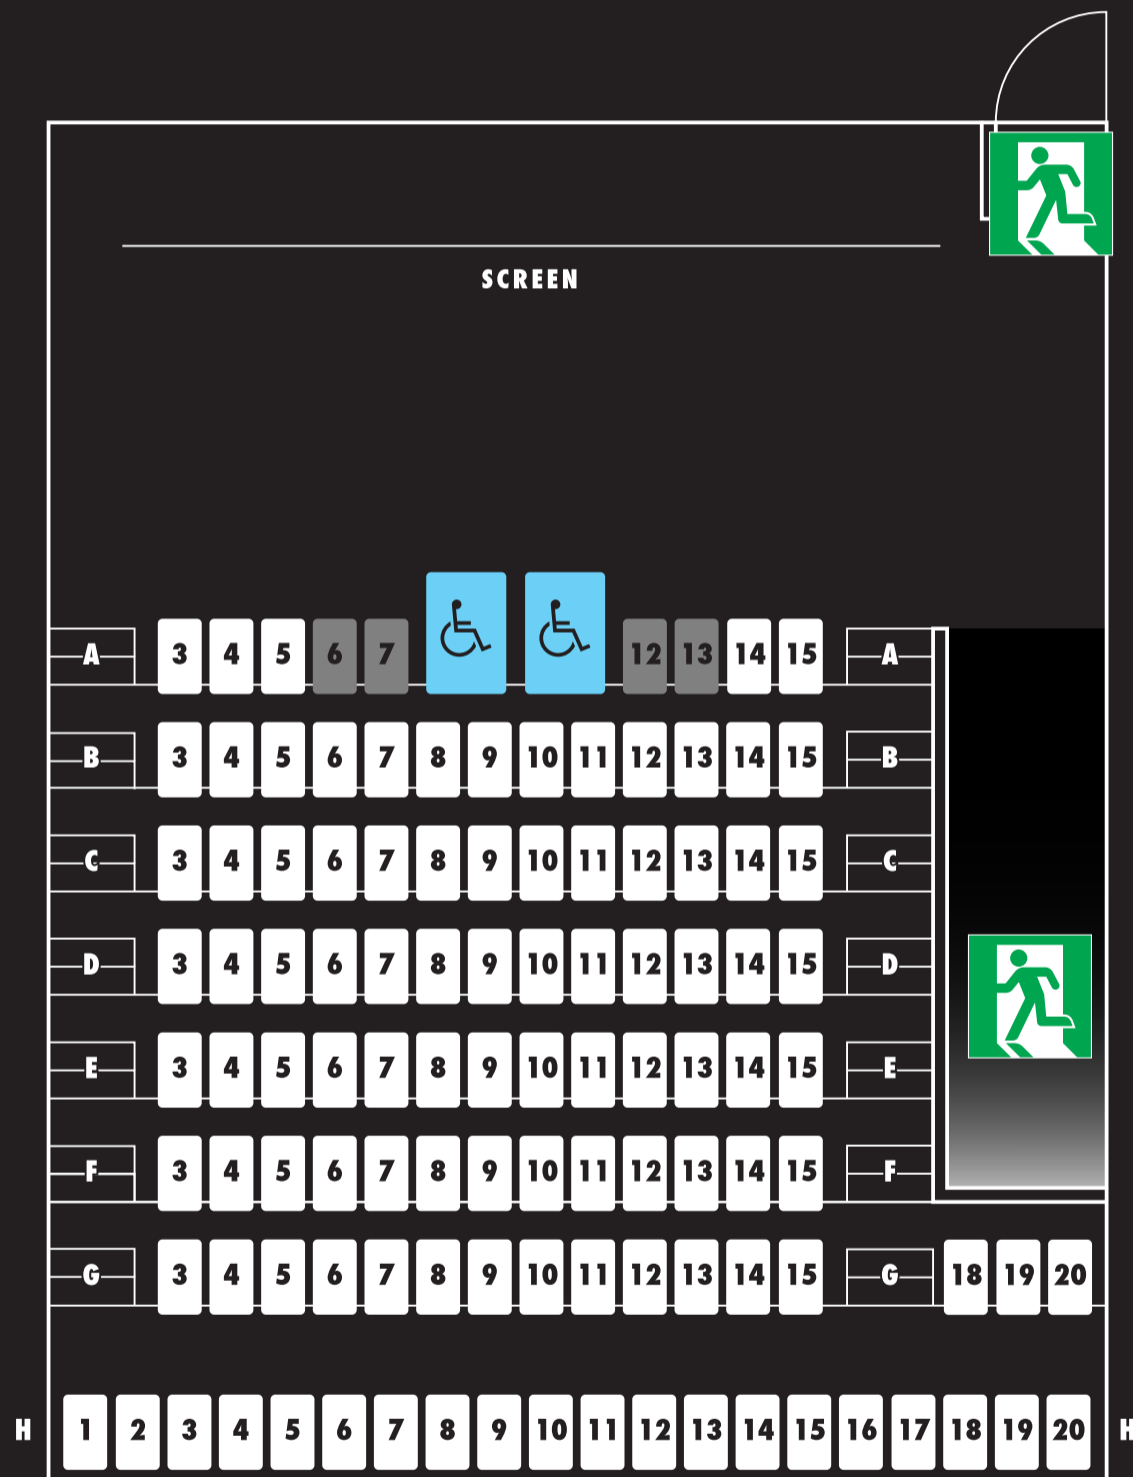

THEATRE-9

定員 112 名

※車椅子席及び一部座席（グレーの席）はインターネット購入対象外です
※イベントや団体様のご利用で、座席レイアウトが変更になる場合がございます