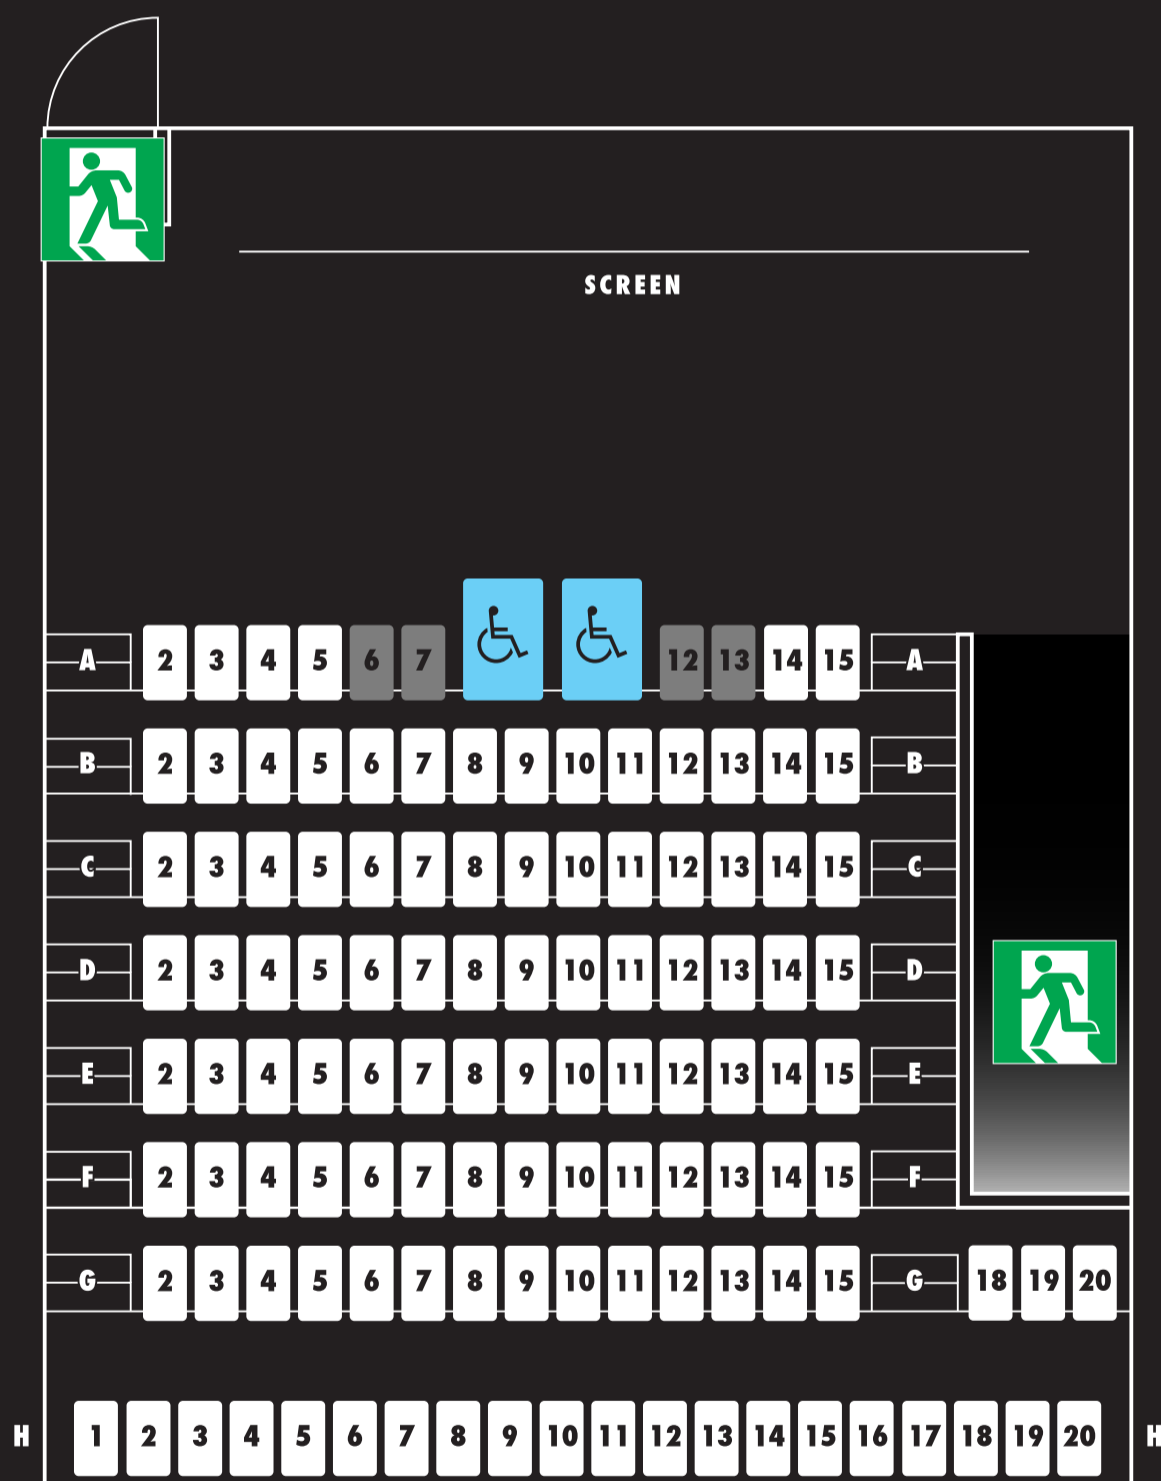

# THEATRE-10

定員 119 名

※車椅子席及び一部座席（グレーの席）はインターネット購入対象外です  
※イベントや団体様のご利用で、座席レイアウトが変更になる場合がございます