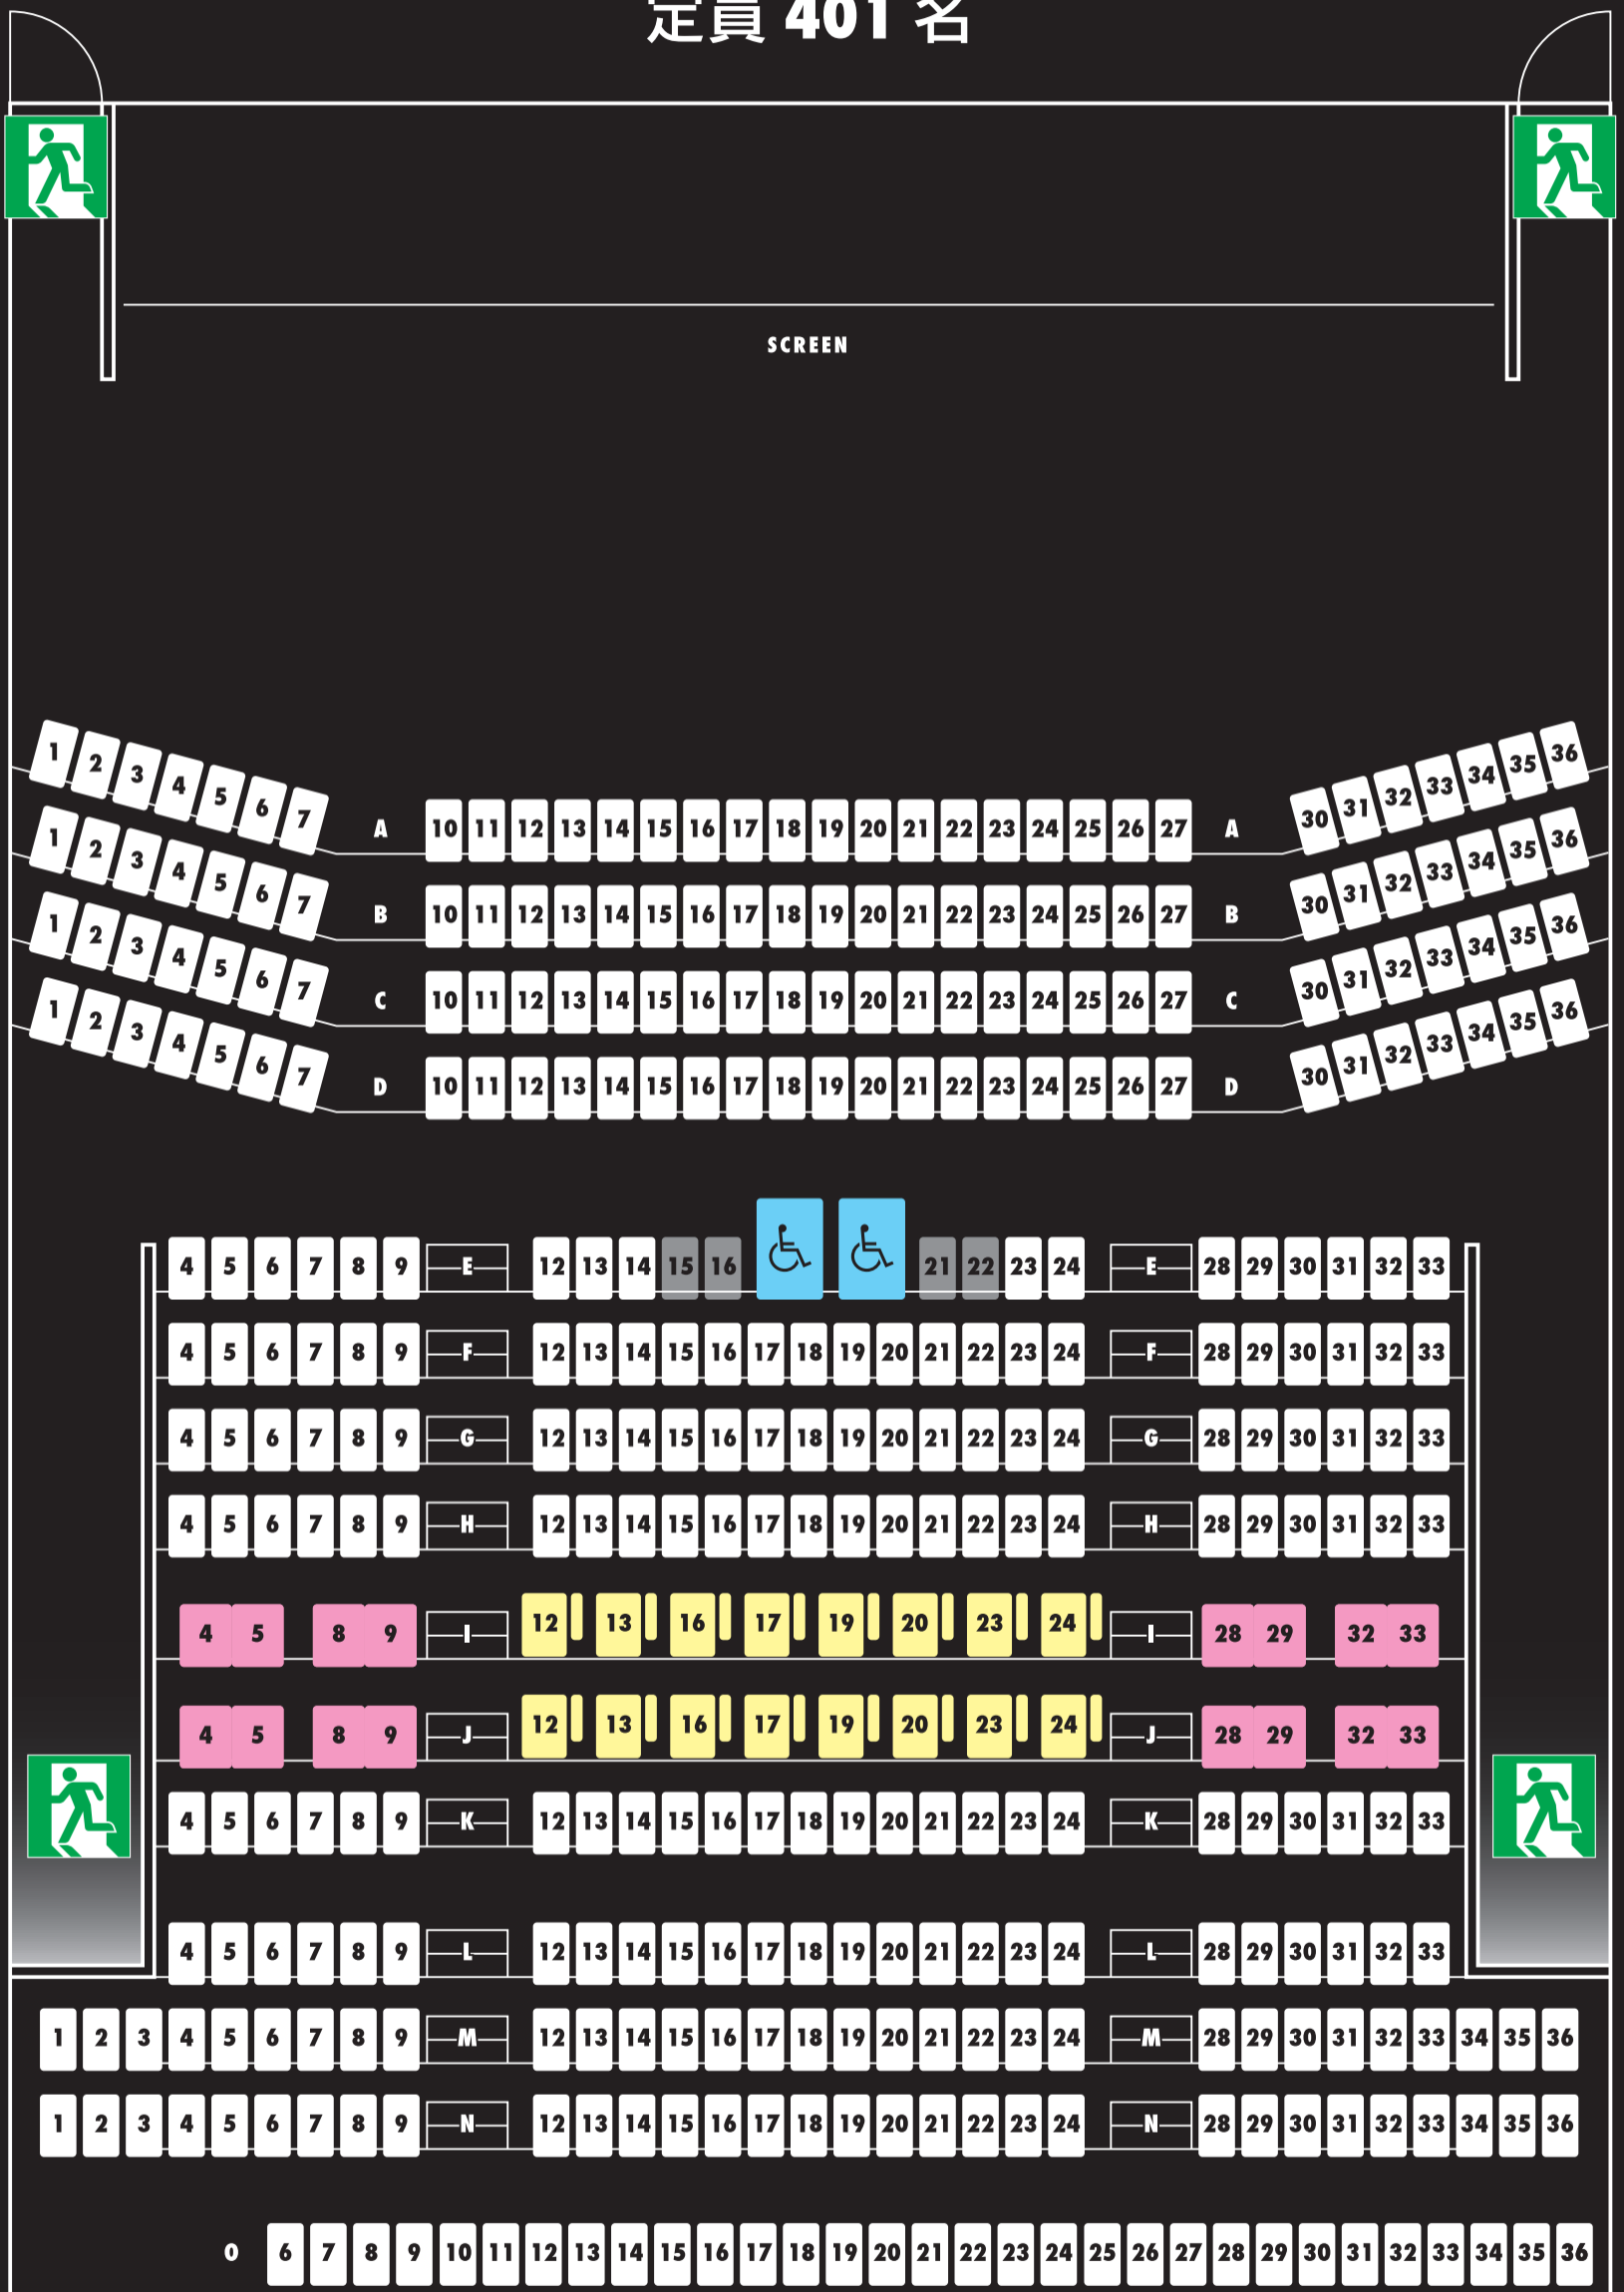

# THEATRE-1

定員 401 名

※ブルーカード・ブルーモバイルメンバーページよりログインされた会員の方は、ピンポイント座席指定にて2枚までご購入頂けます

※車椅子席及び一部座席(グレーの席)はインターネット購入対象外です  
 ※イベントや団体様のご利用で、座席レイアウトが変更になる場合がございます