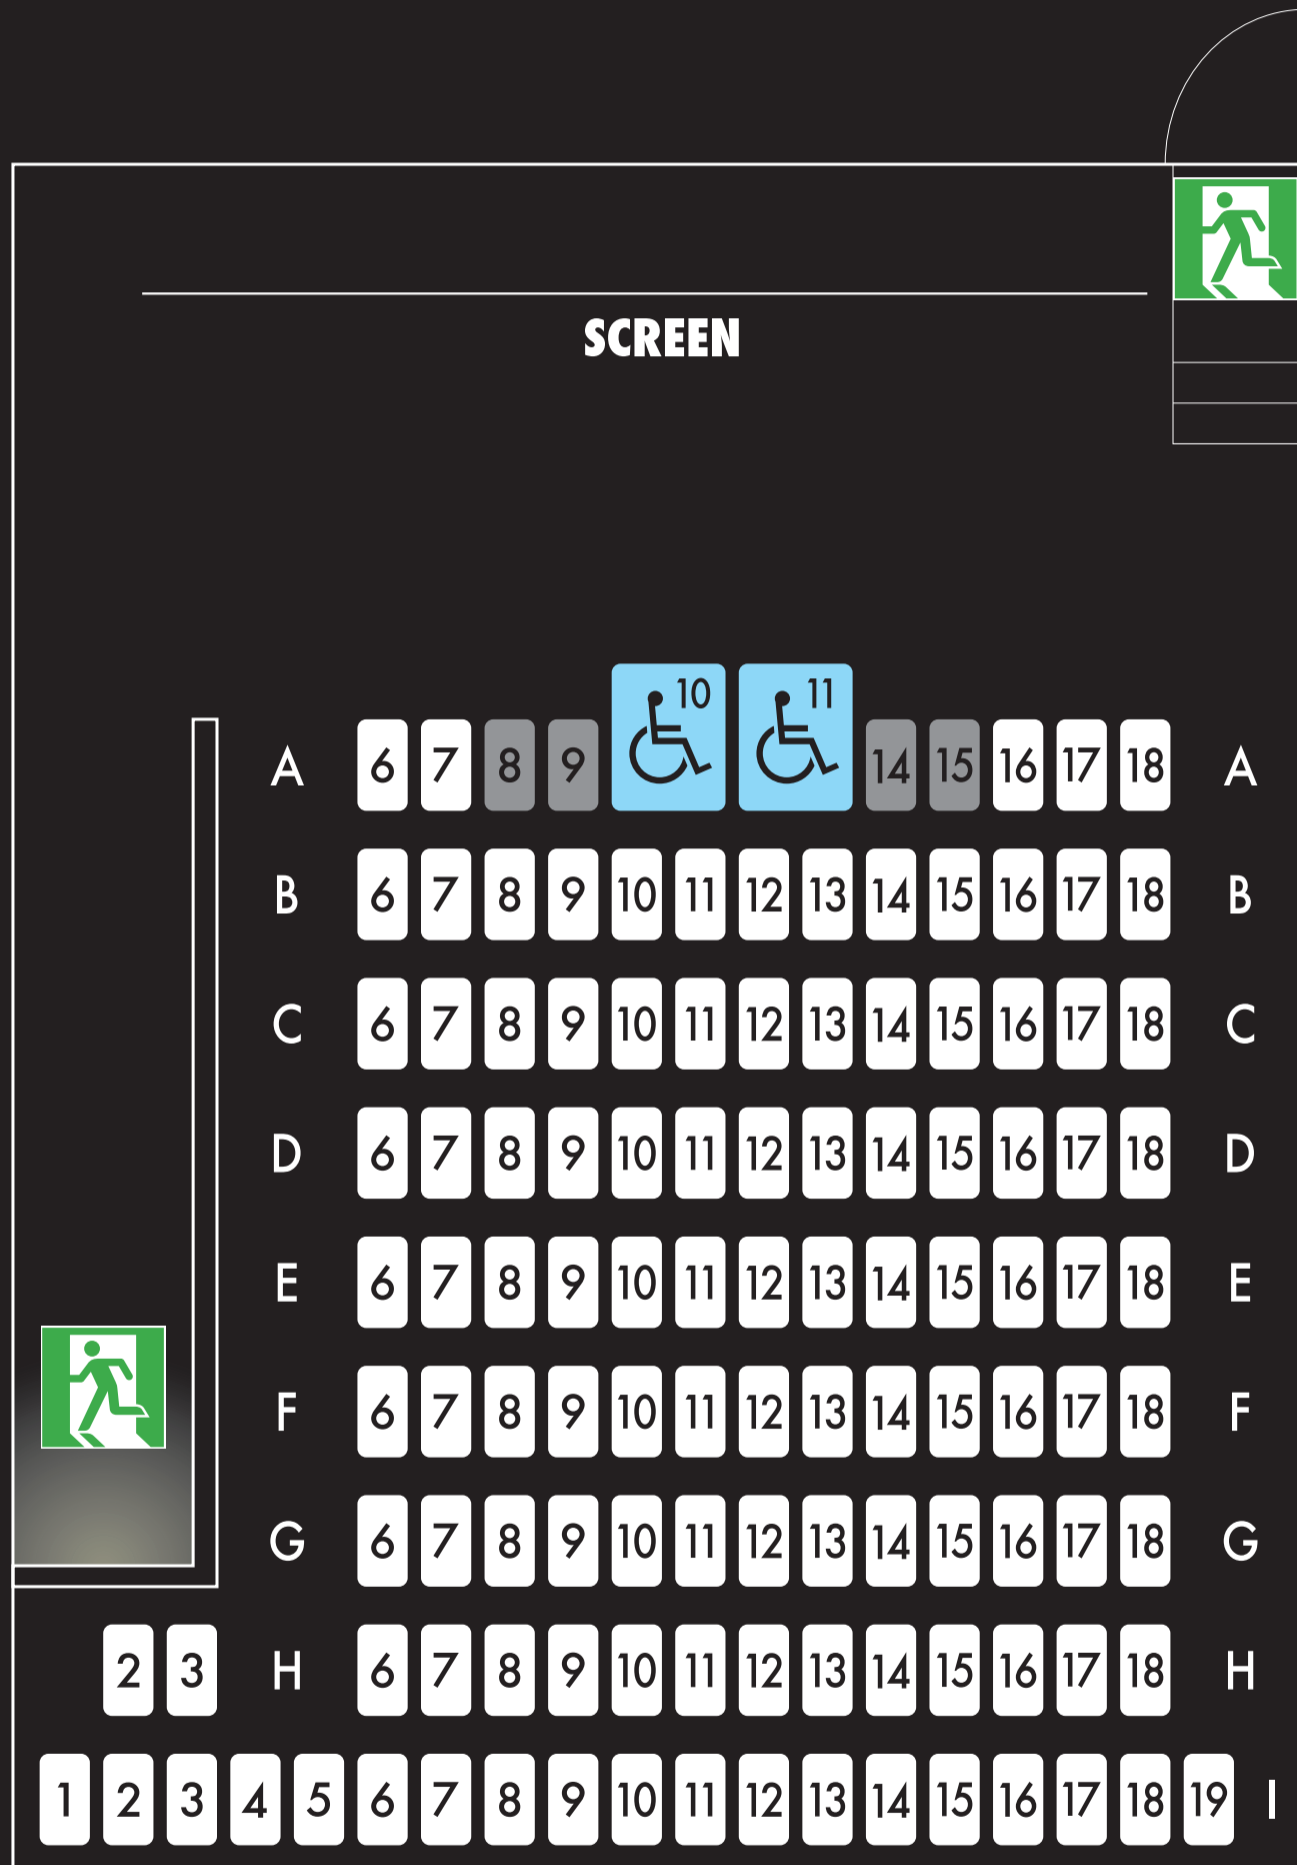

THEATRE - 9

定員 123 名

※車椅子席及び一部座席（グレーの席）はインターネット購入対象外です
※イベントや団体様のご利用で、座席レイアウトが変更になる場合がございます