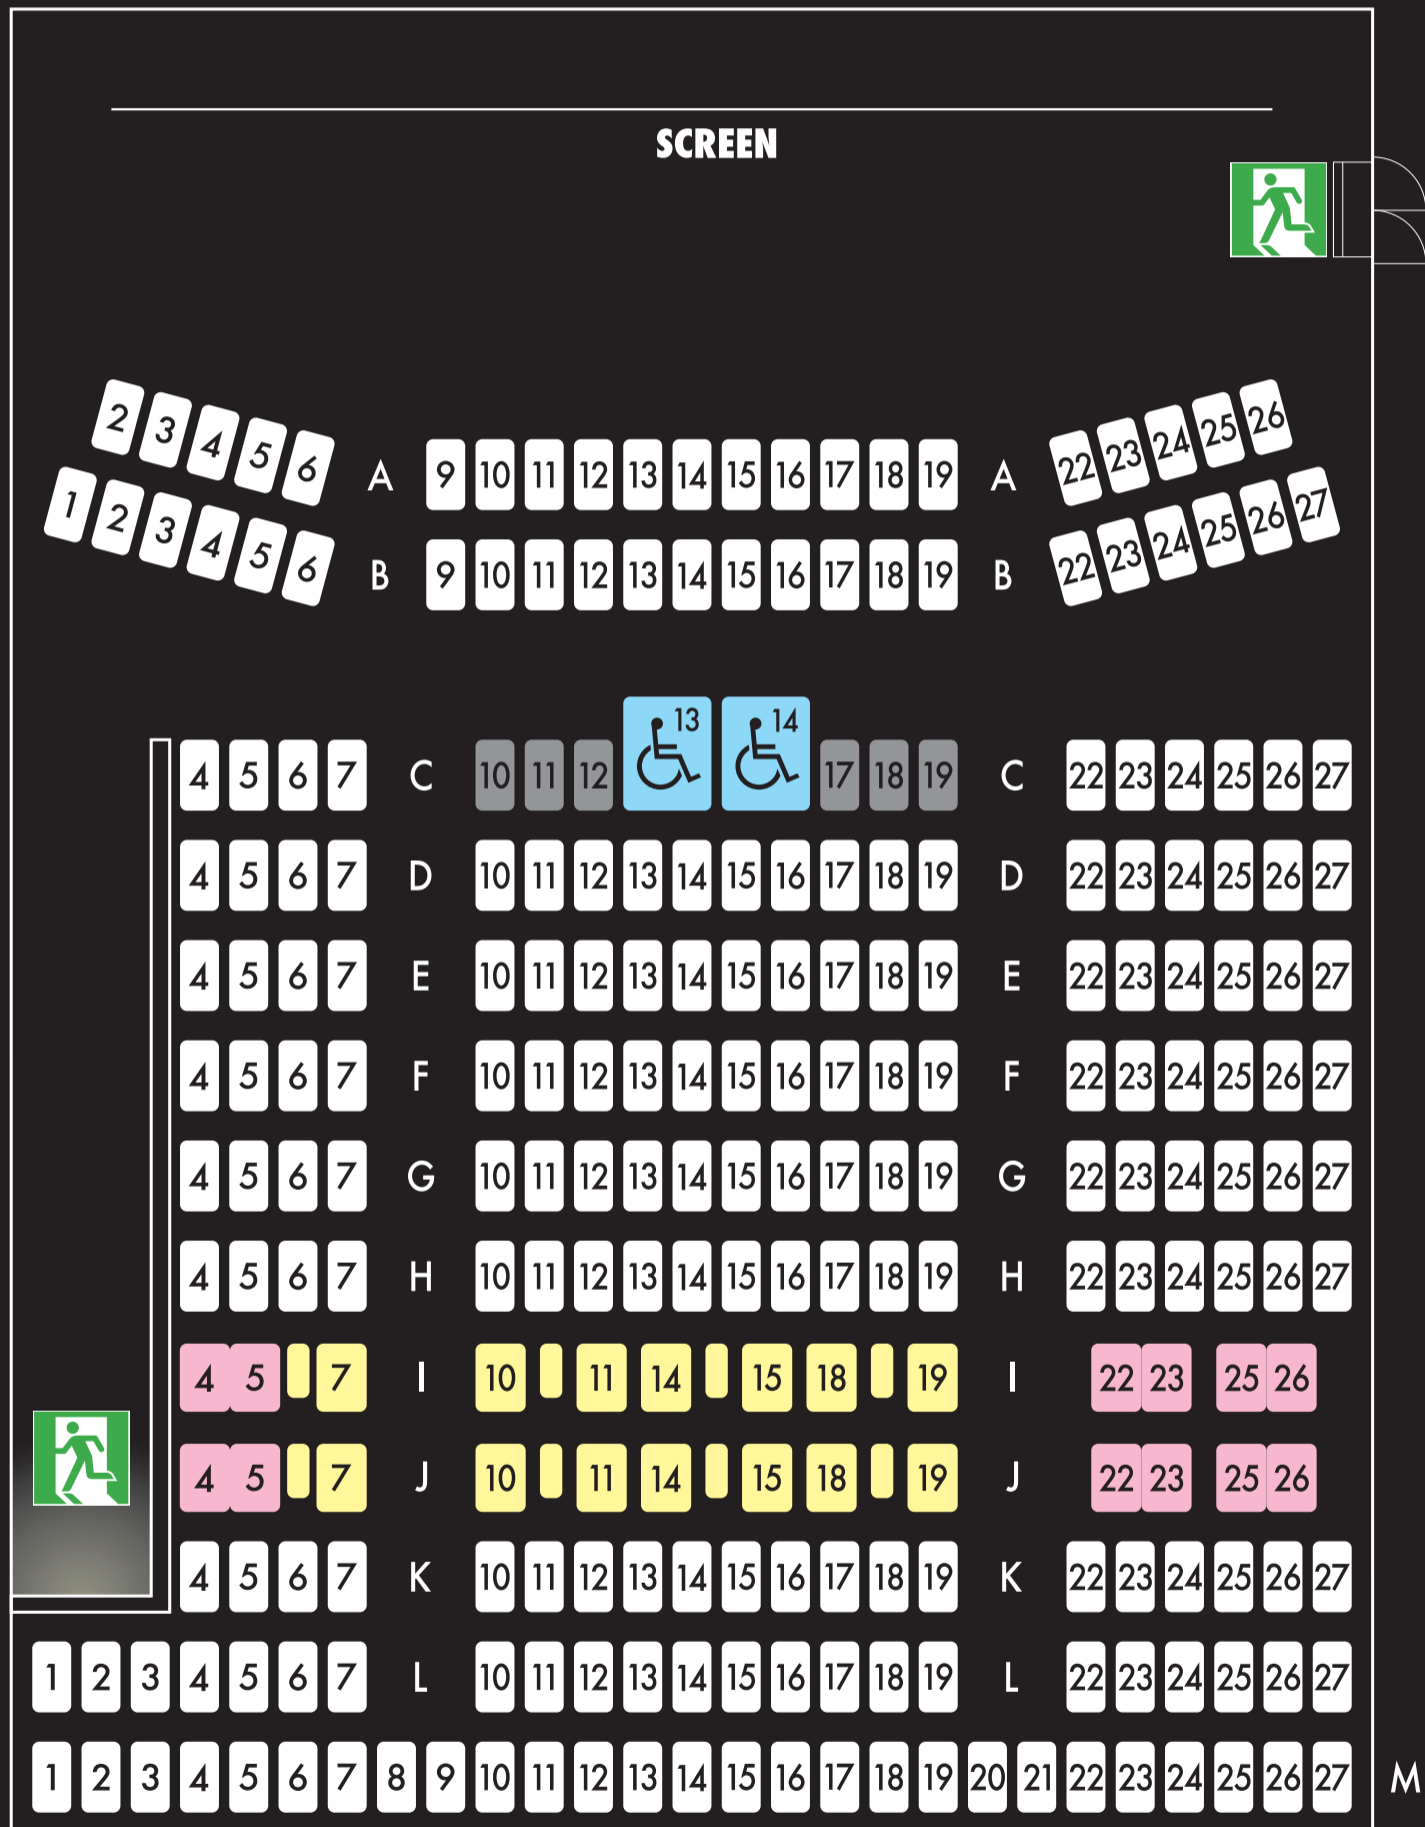

THEATRE - 6

定員 258 名

■ エグゼクティブシート (Hブロック ※I-7 J-7はGブロック)
 ■ プレミアペアシート (左: Gブロック 右: Iブロック)

※ブルーカード・ブルーモバイルメンバーページよりログインされた会員の方は、ピンポイント座席指定にて2枚までご購入頂けます

※車椅子席及び一部座席(グレーの席)はインターネット購入対象外です
 ※イベントや団体様のご利用で、座席レイアウトが変更になる場合がございます