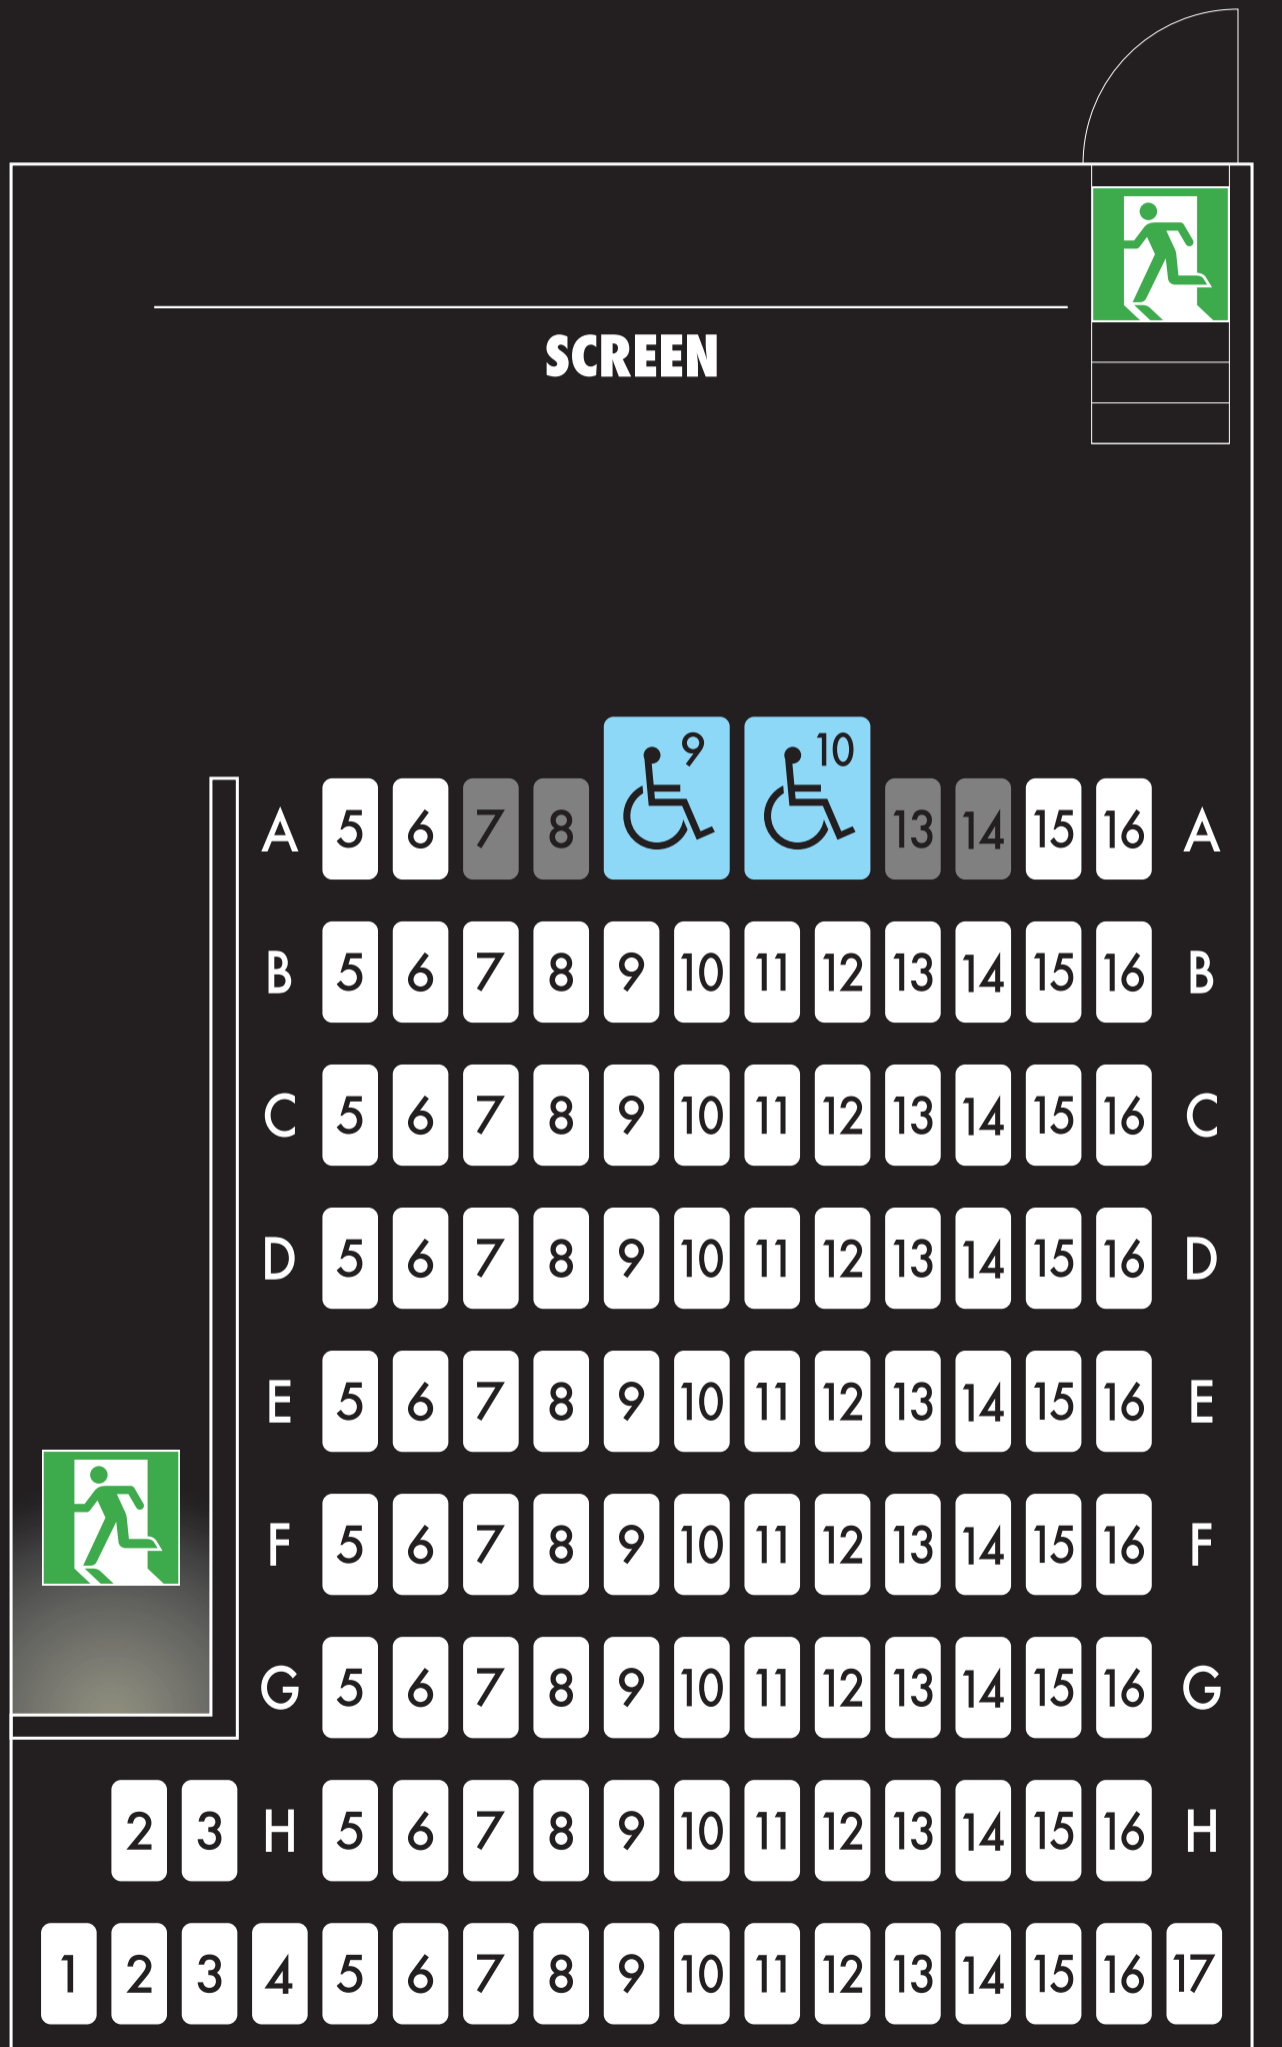

THEATRE - 1

定員 113 名

※車椅子席及び一部座席（グレーの席）はインターネット購入対象外です
※イベントや団体様のご利用で、座席レイアウトが変更になる場合がございます