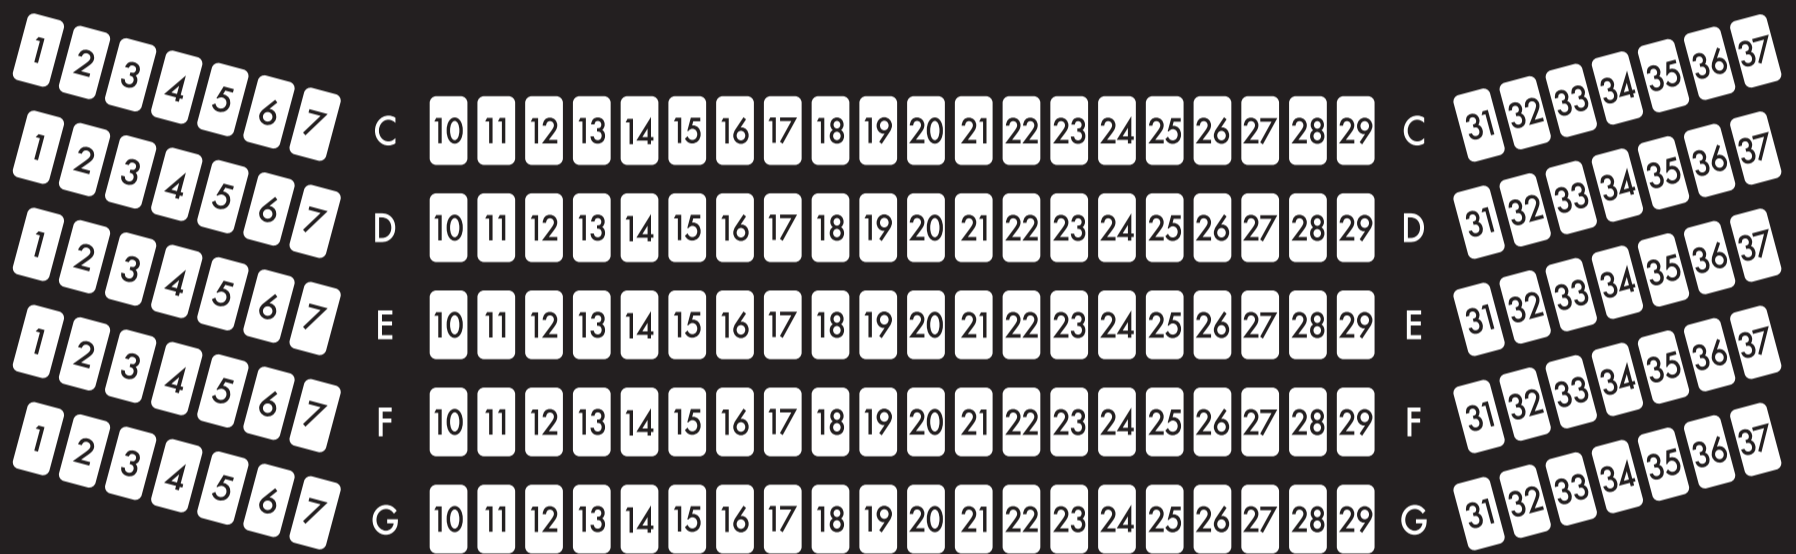

# THEATRE-7

フィルム上映・IMAX2D・IMAX3Dなど、上映作品によって、販売可能席が異なります

SCREEN

■ エグゼクティブシート

定員416名