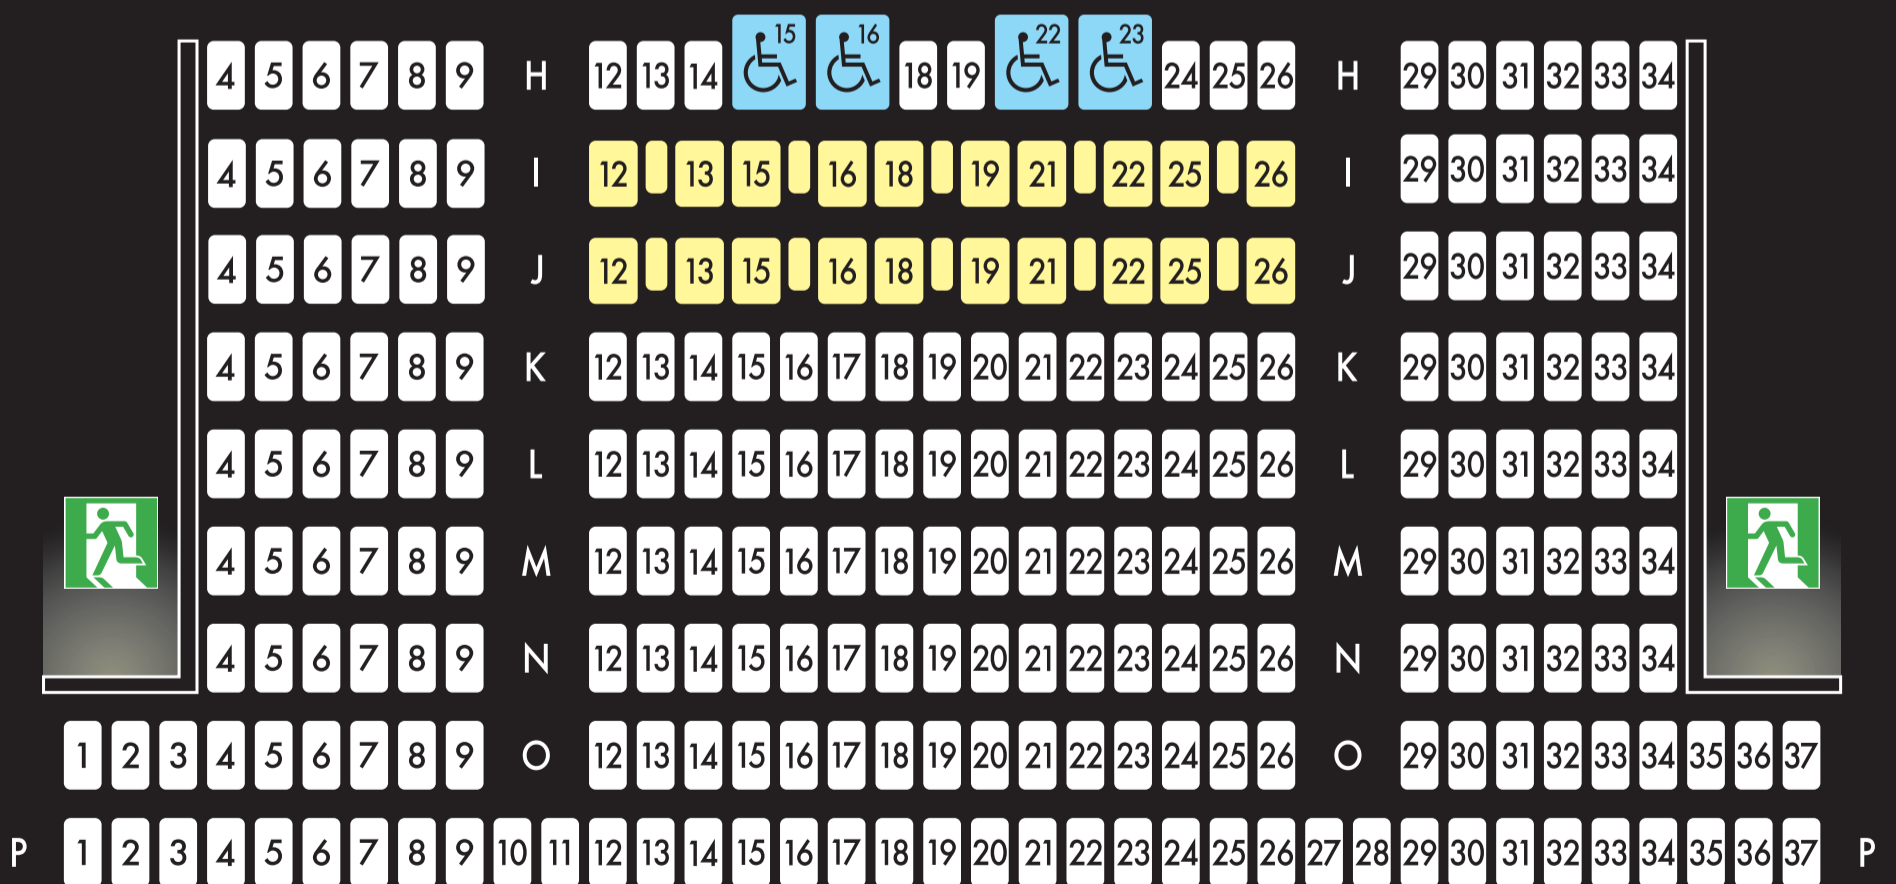

# THEATRE-7

フィルム上映・IMAX2D・IMAX3Dなど、上映作品によって、販売可能席が異なります

SCREEN

■ エグゼクティブシート

定員416名