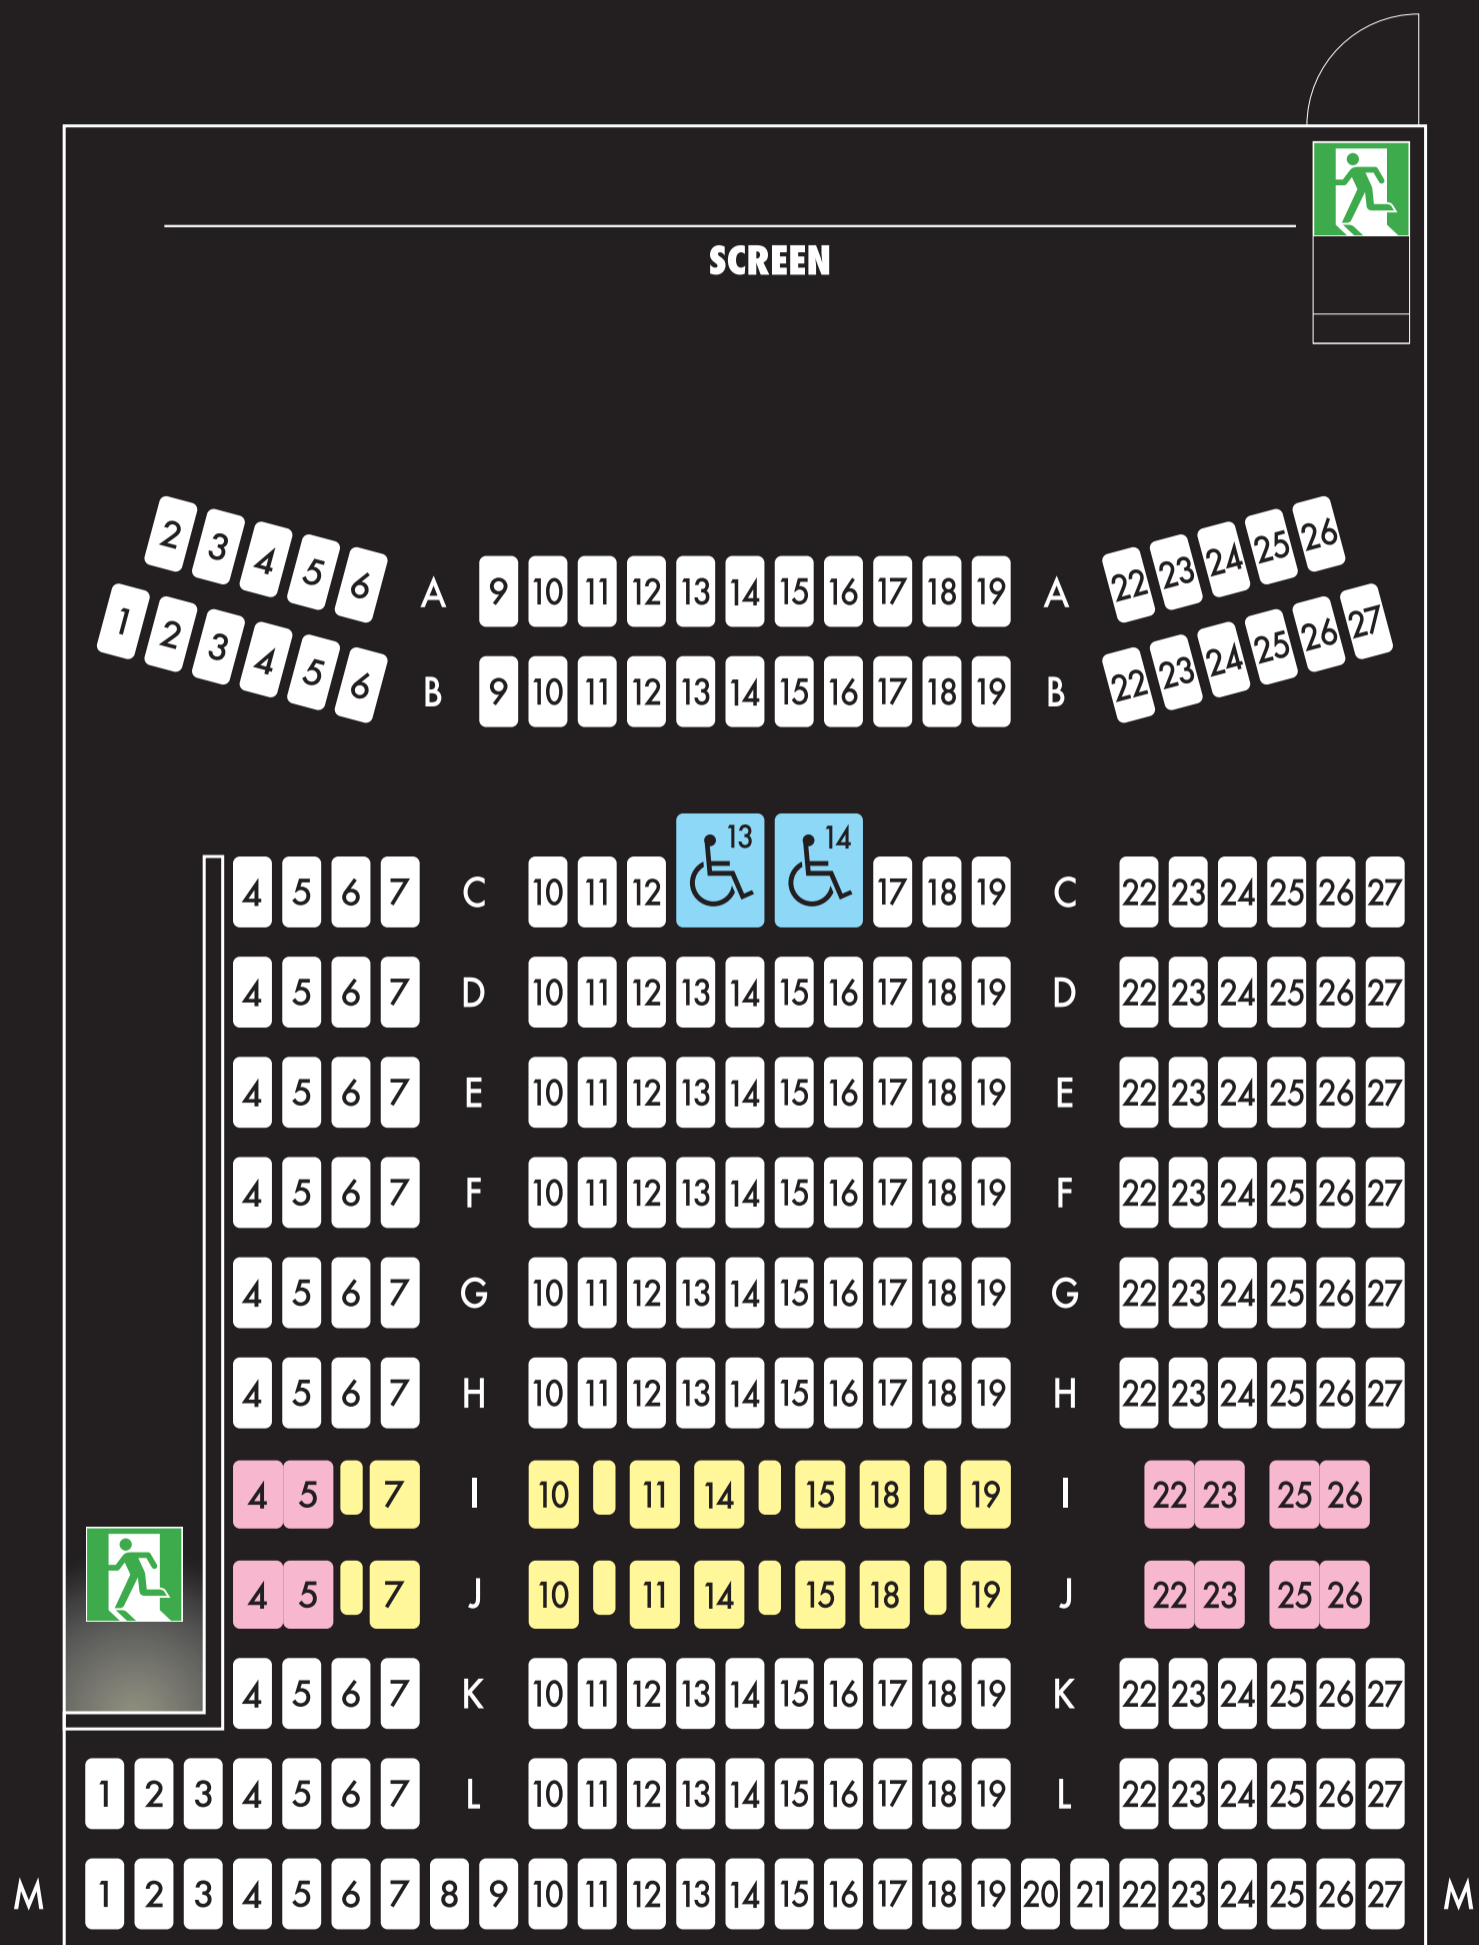

THEATRE - 6

■ エグゼクティブシート ■ プレミアペアシート

定員 258 名