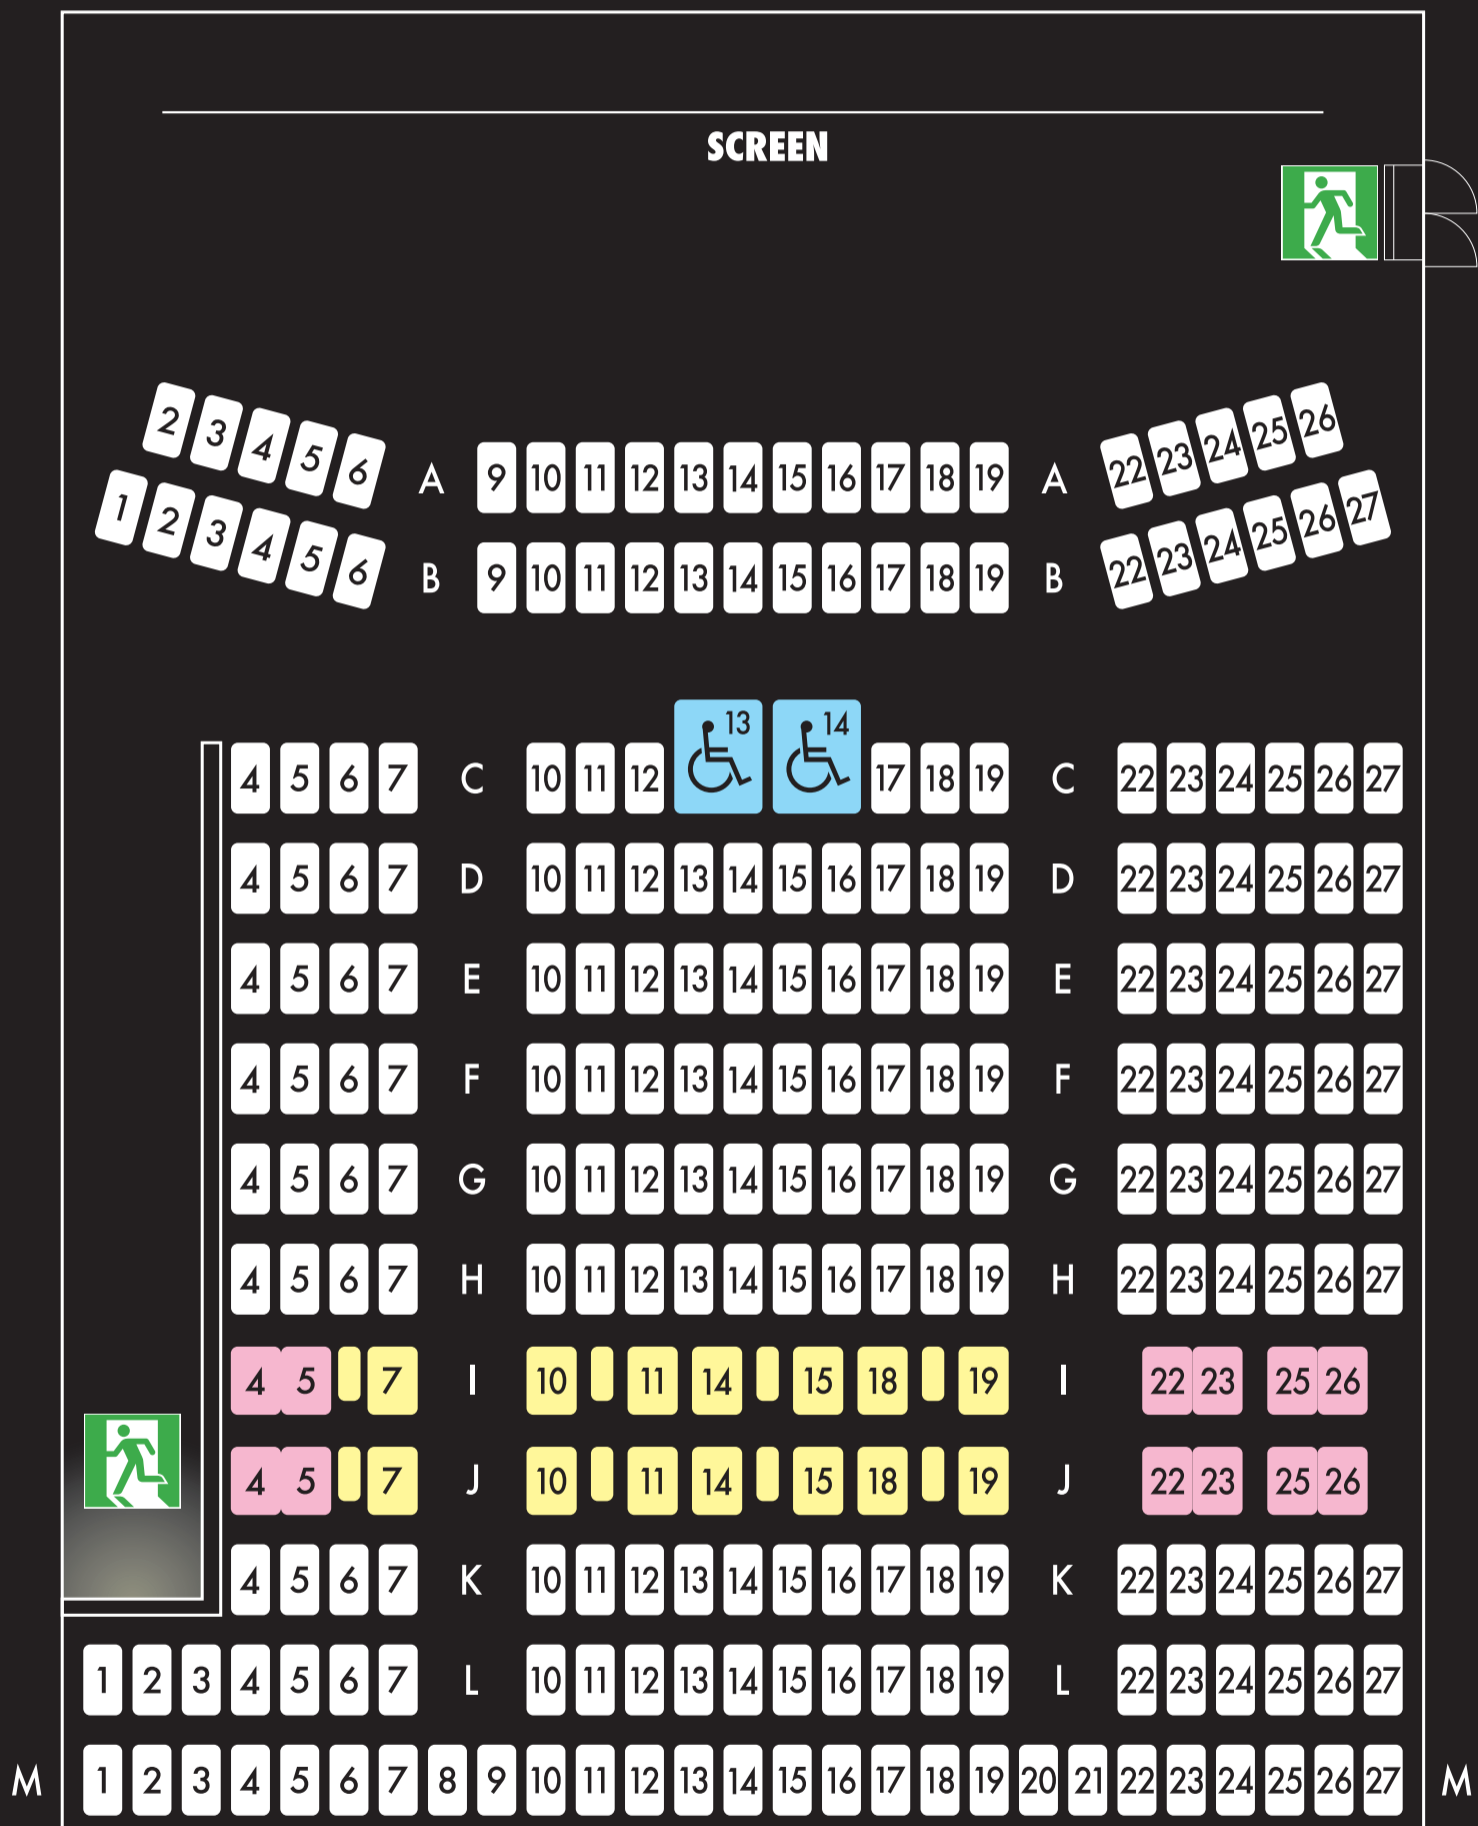

THEATRE-5

■ エグゼクティブシート ■■ プレミアペアシート

定員 258 名