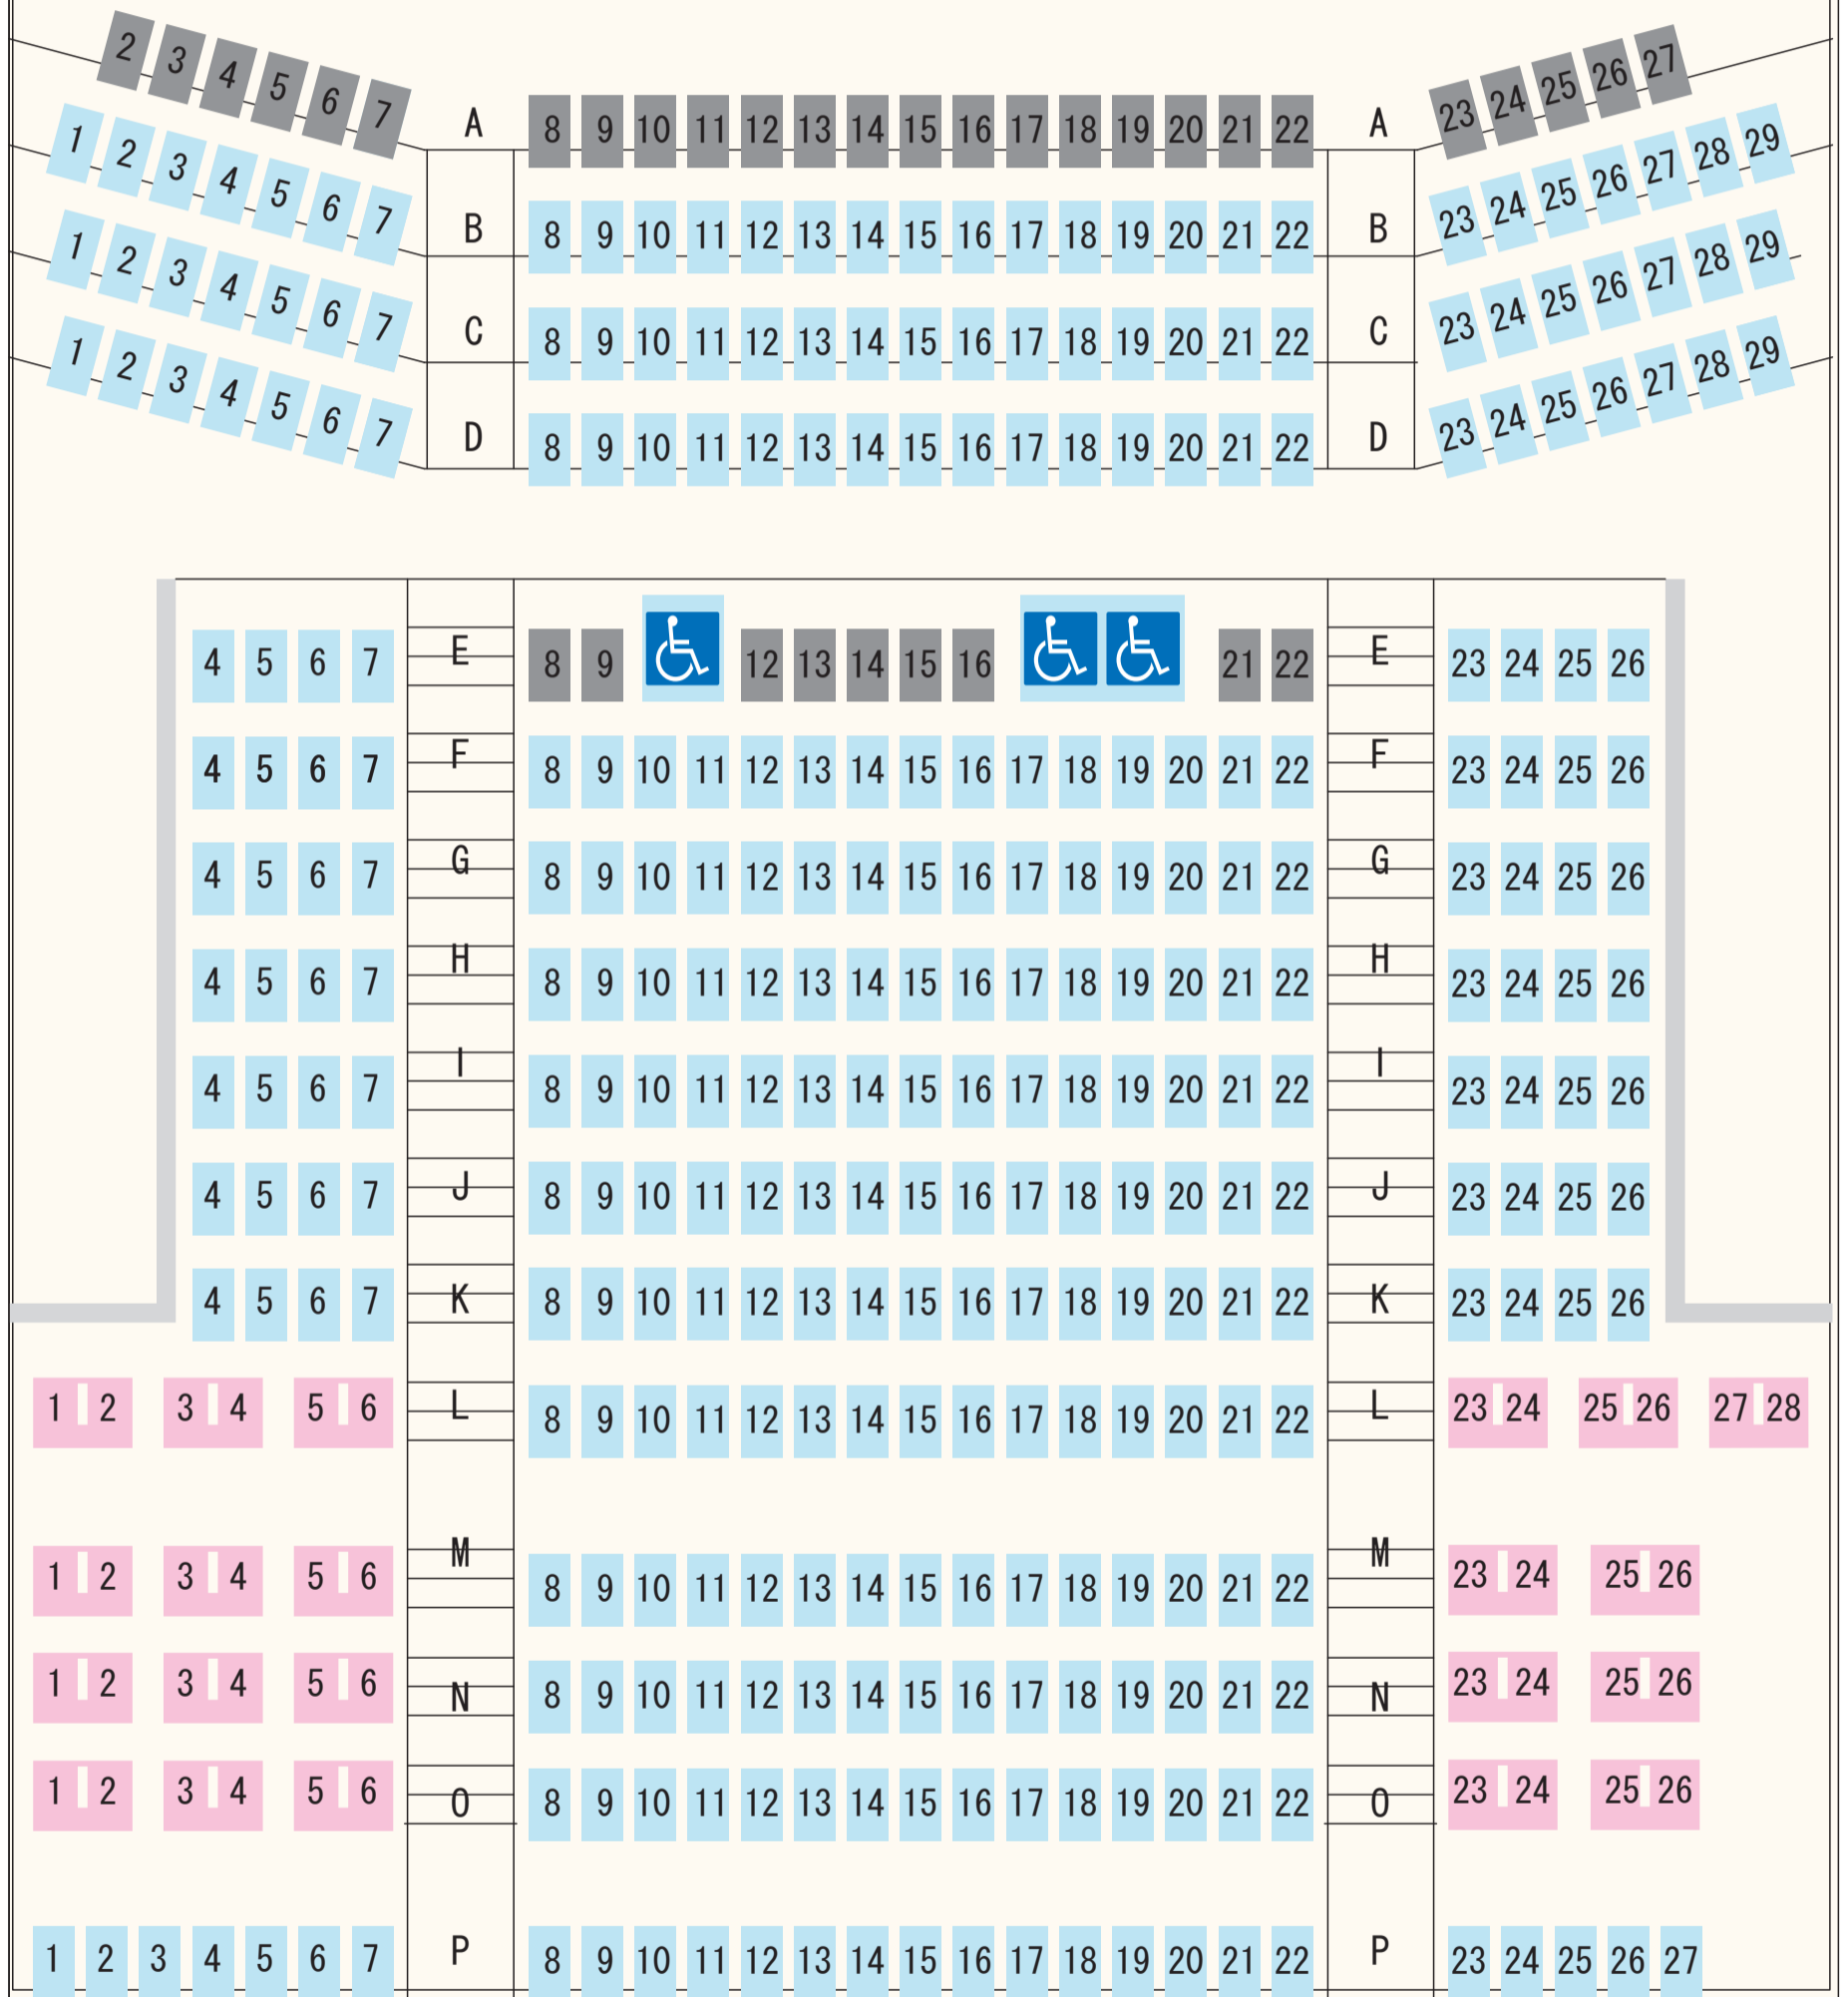

シアター1 (400席)

スクリーン

ペアシート

左L列 : Jブロック

右L列 : Lブロック

左M~O列 : Mブロック

右M~O列 : Oブロック

※ブロンズカードページよりログインされた会員の方は、2枚までご購入頂けます

※車椅子席及び一部座席（グレーの席）はインターネット購入対象外です

※イベントや団体様のご利用で、座席レイアウトが変更になる場合がございます