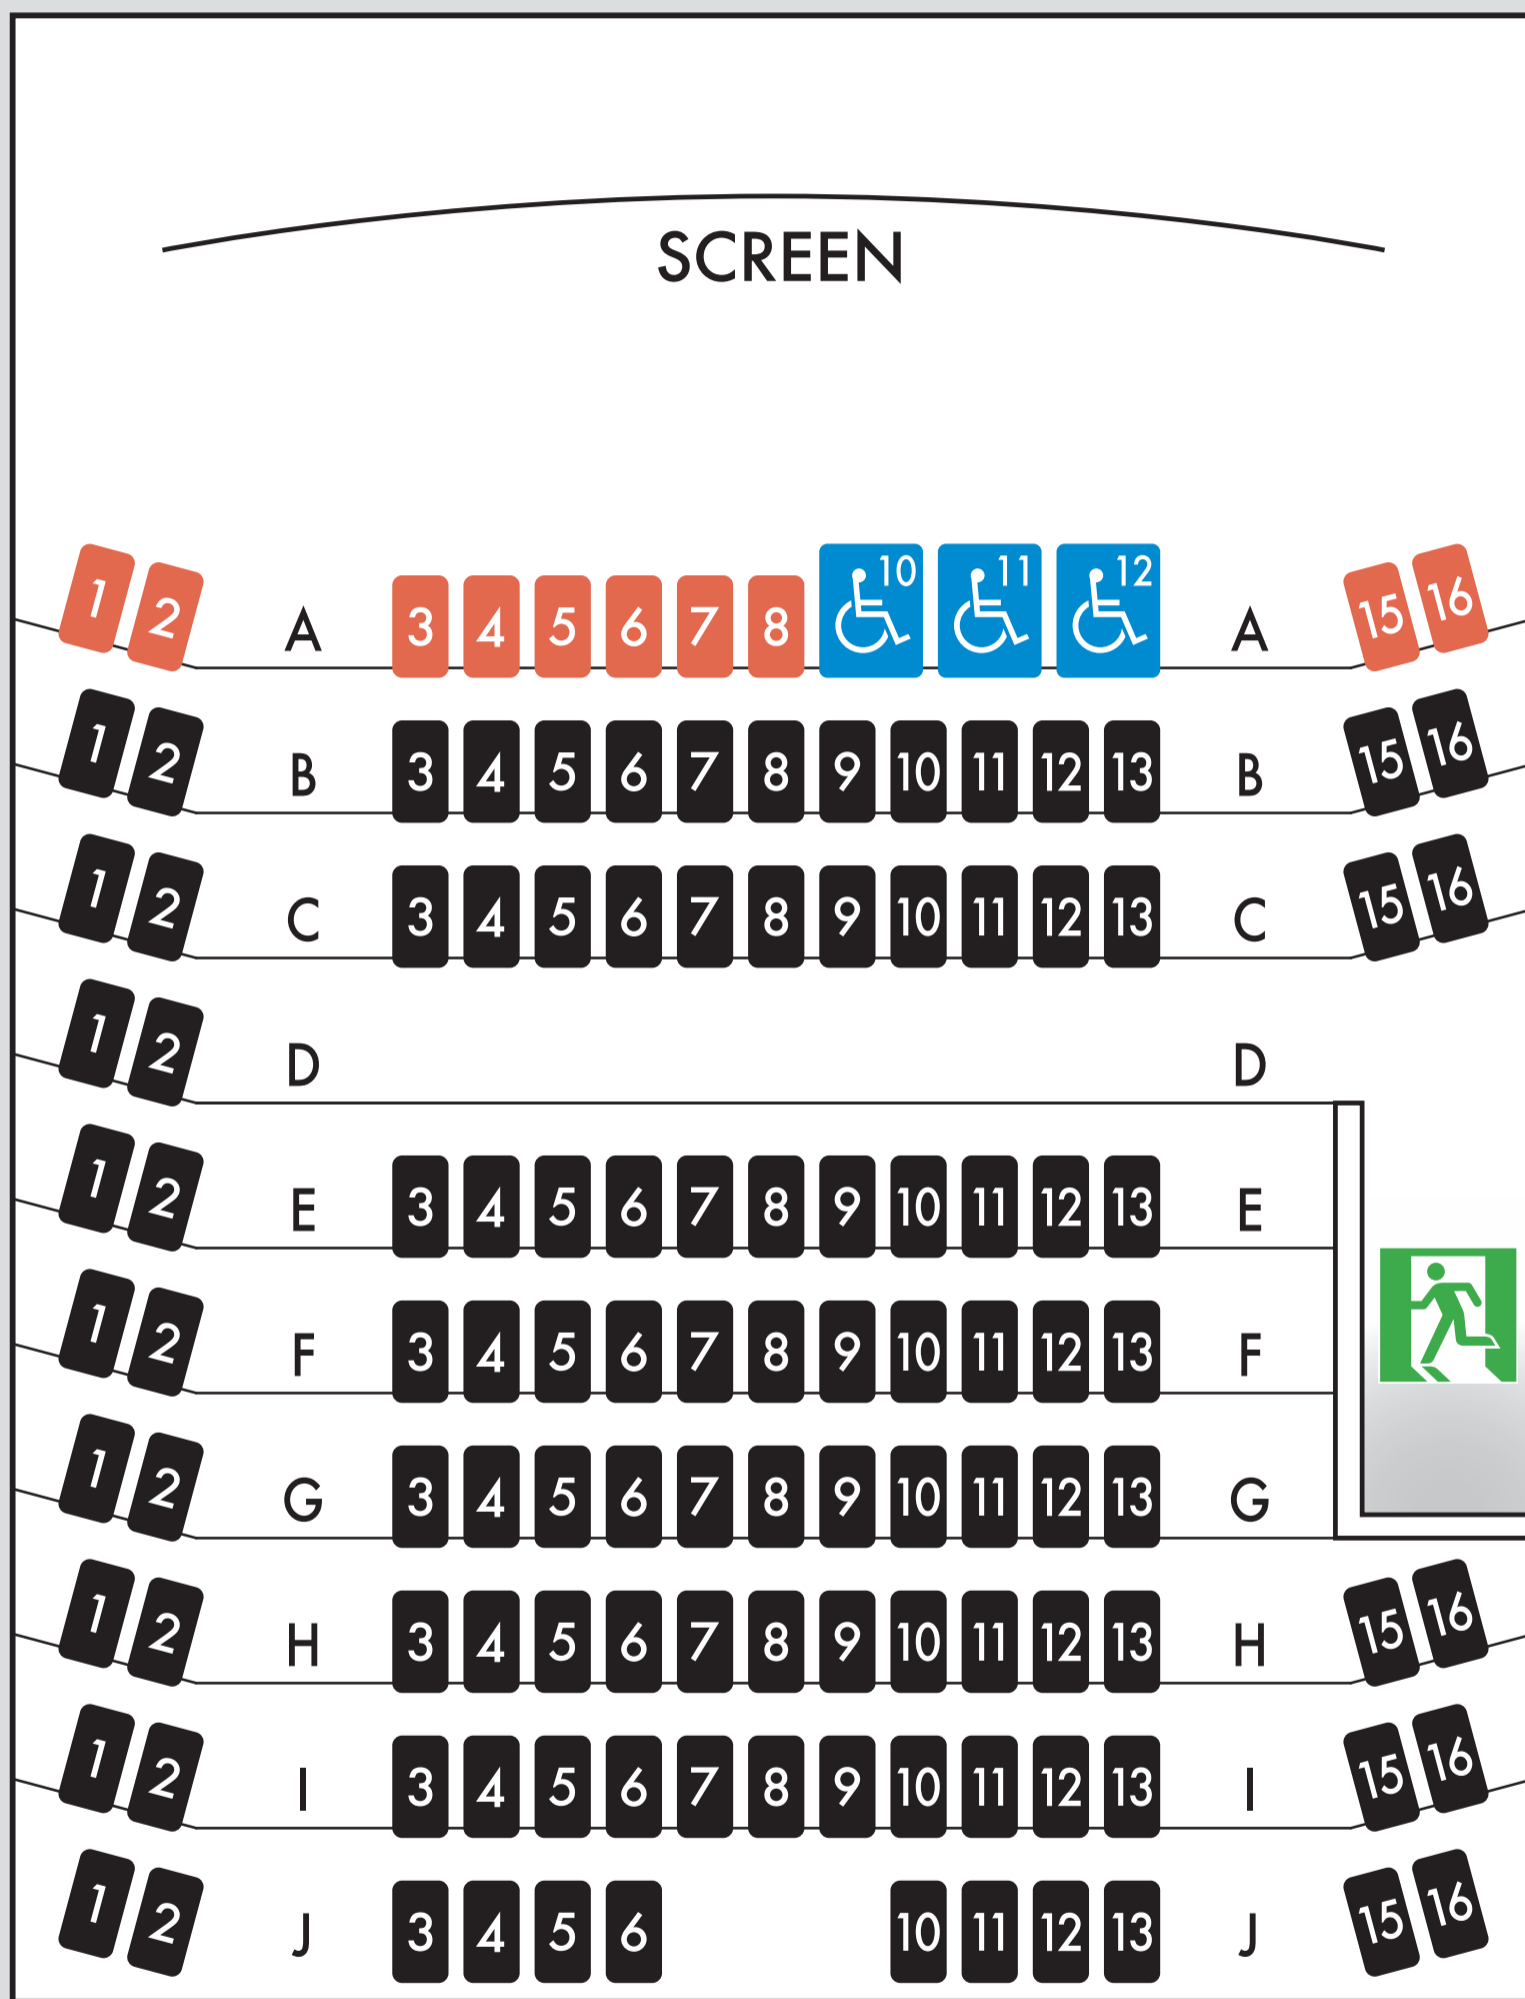

THEATER - 8

定員 126 名

■ 一般席 ■ 車椅子席

※車椅子席及び一部座席(オレンジ色の席)はインターネット購入対象外です
※イベントや団体様のご利用で、座席レイアウトが変更になる場合がございます