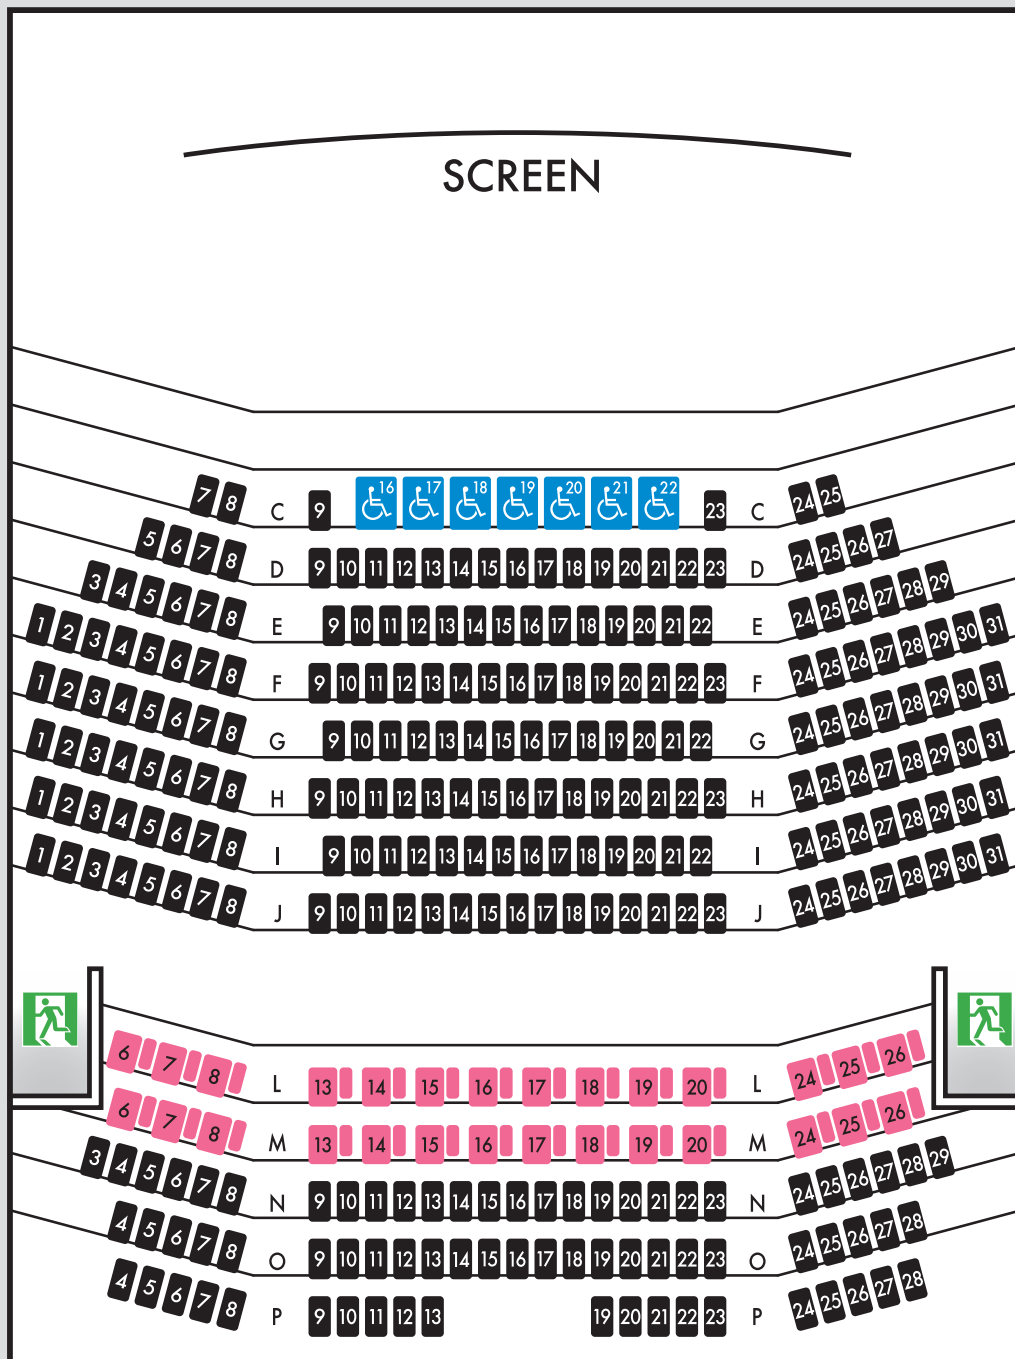

THEATER - 2

定員 315名

■ 一般席

■ エグゼクティブシート

■ 車椅子席

no smoking

劇場内は電源をお切り下さい

ペットボトル・ビン・缶等の場内持ち込み禁止