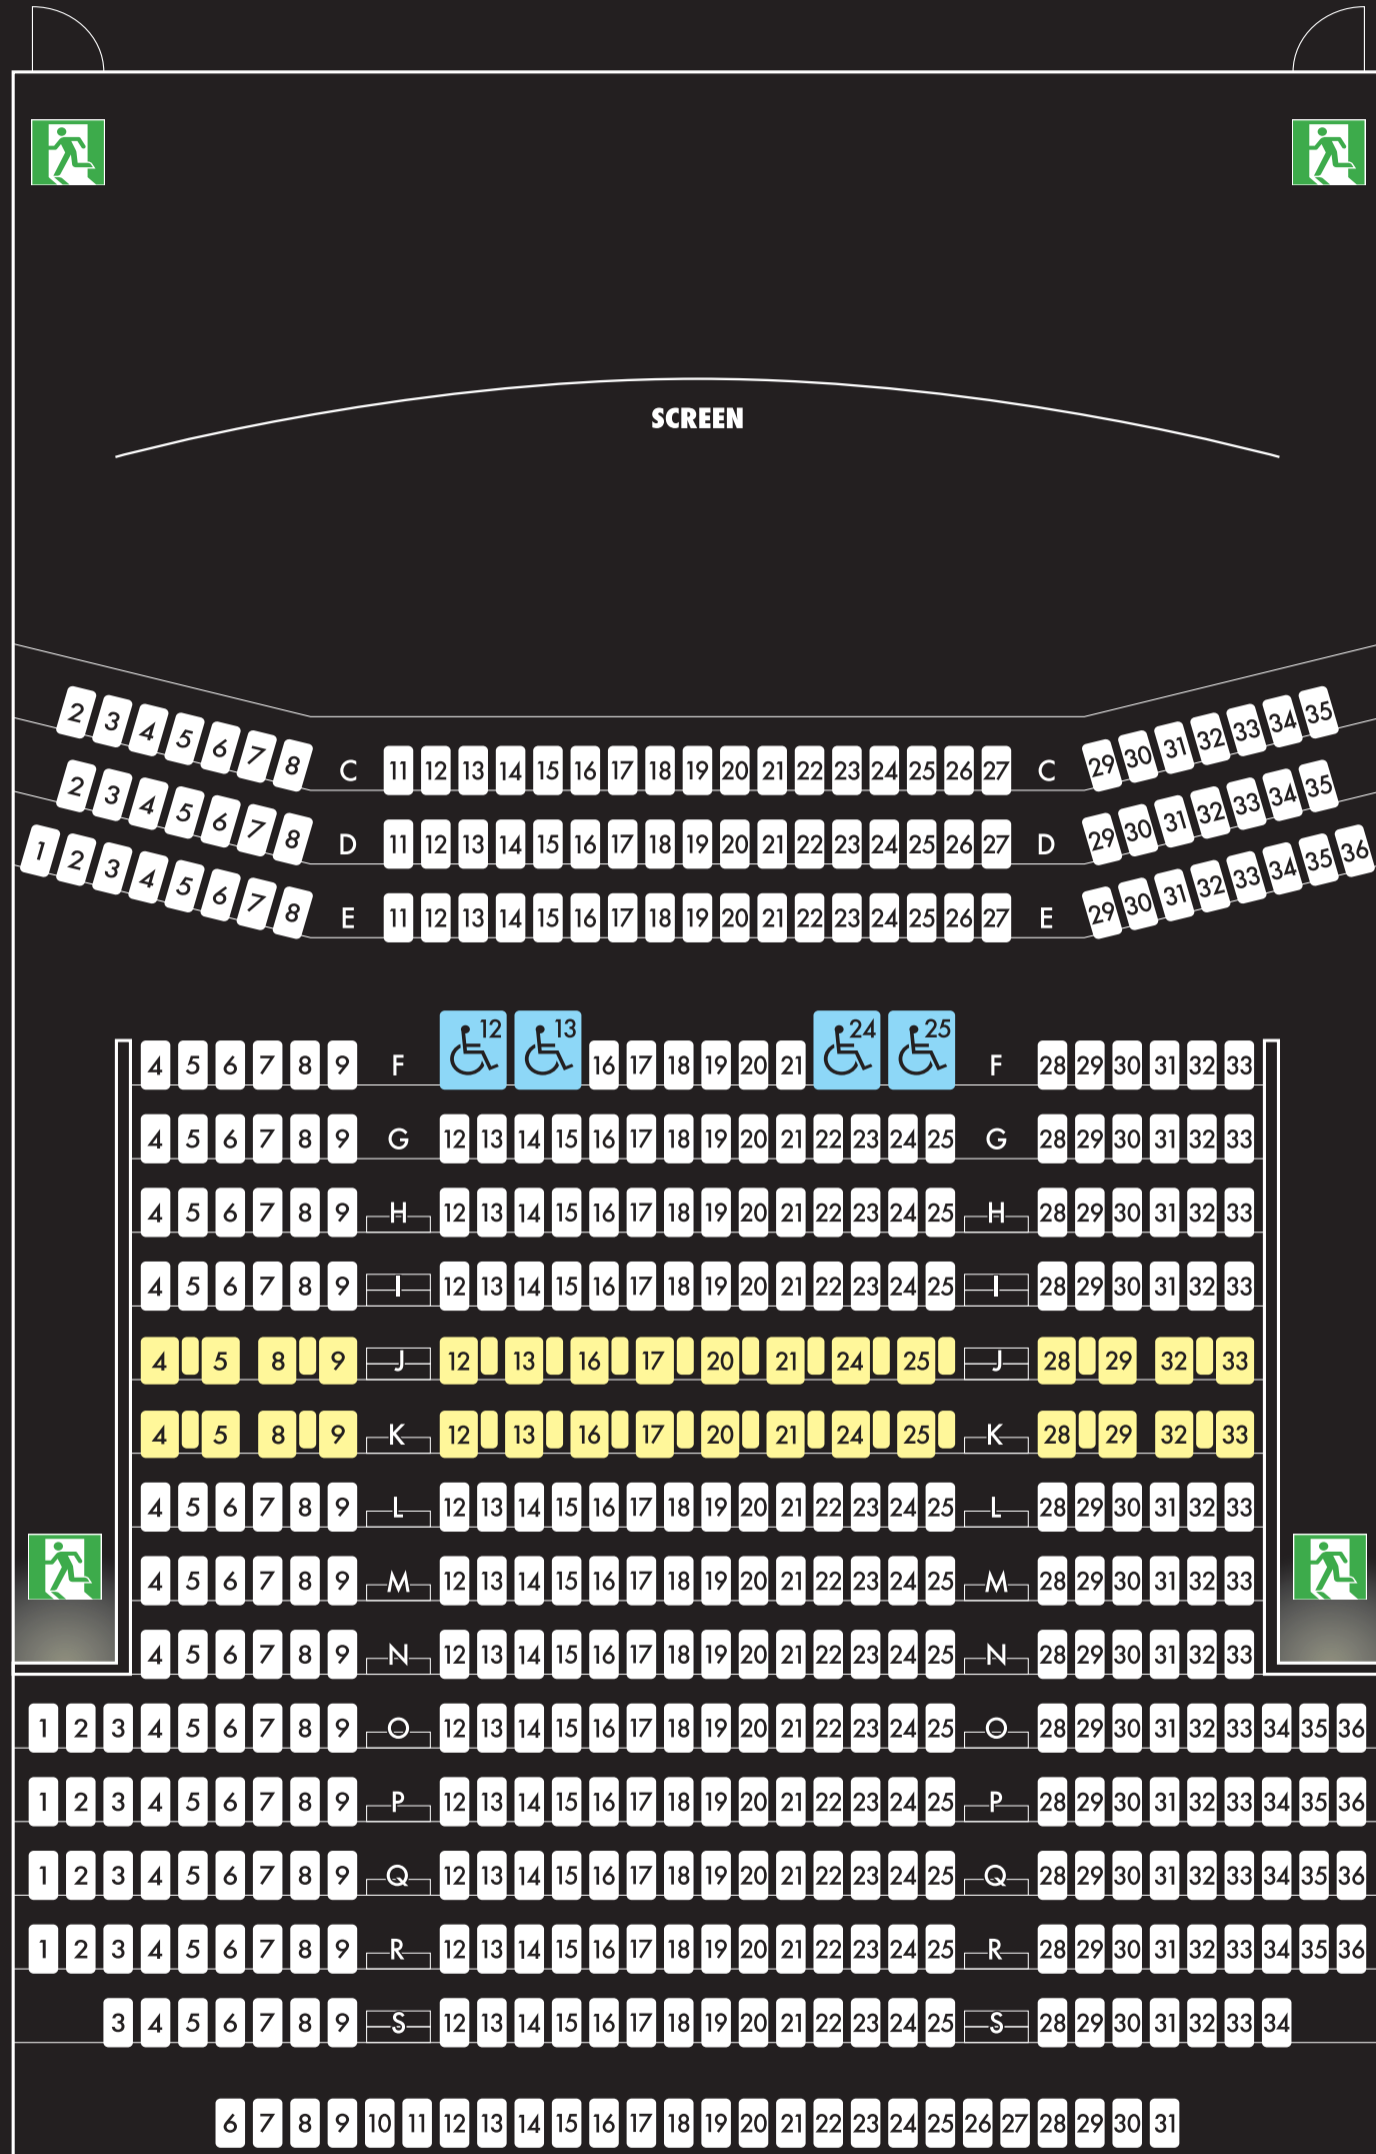

IMAX® デジタルシアター THEATRE-7

IMAX版・IMAX3D版など、上映作品によって、販売可能席が異なります

定員 487名

■ エグゼクティブシート

(左:Gブロック 中央:Hブロック 右:Iブロック)

※ブルーカード・ブルーモバイルメンバーページよりログインされた会員の方は、ピンポイント座席指定にて2枚までご購入頂けます

※車椅子席及び一部座席(グレーの席)はインターネット購入対象外です
※イベントや団体様のご利用で、座席レイアウトが変更になる場合がございます