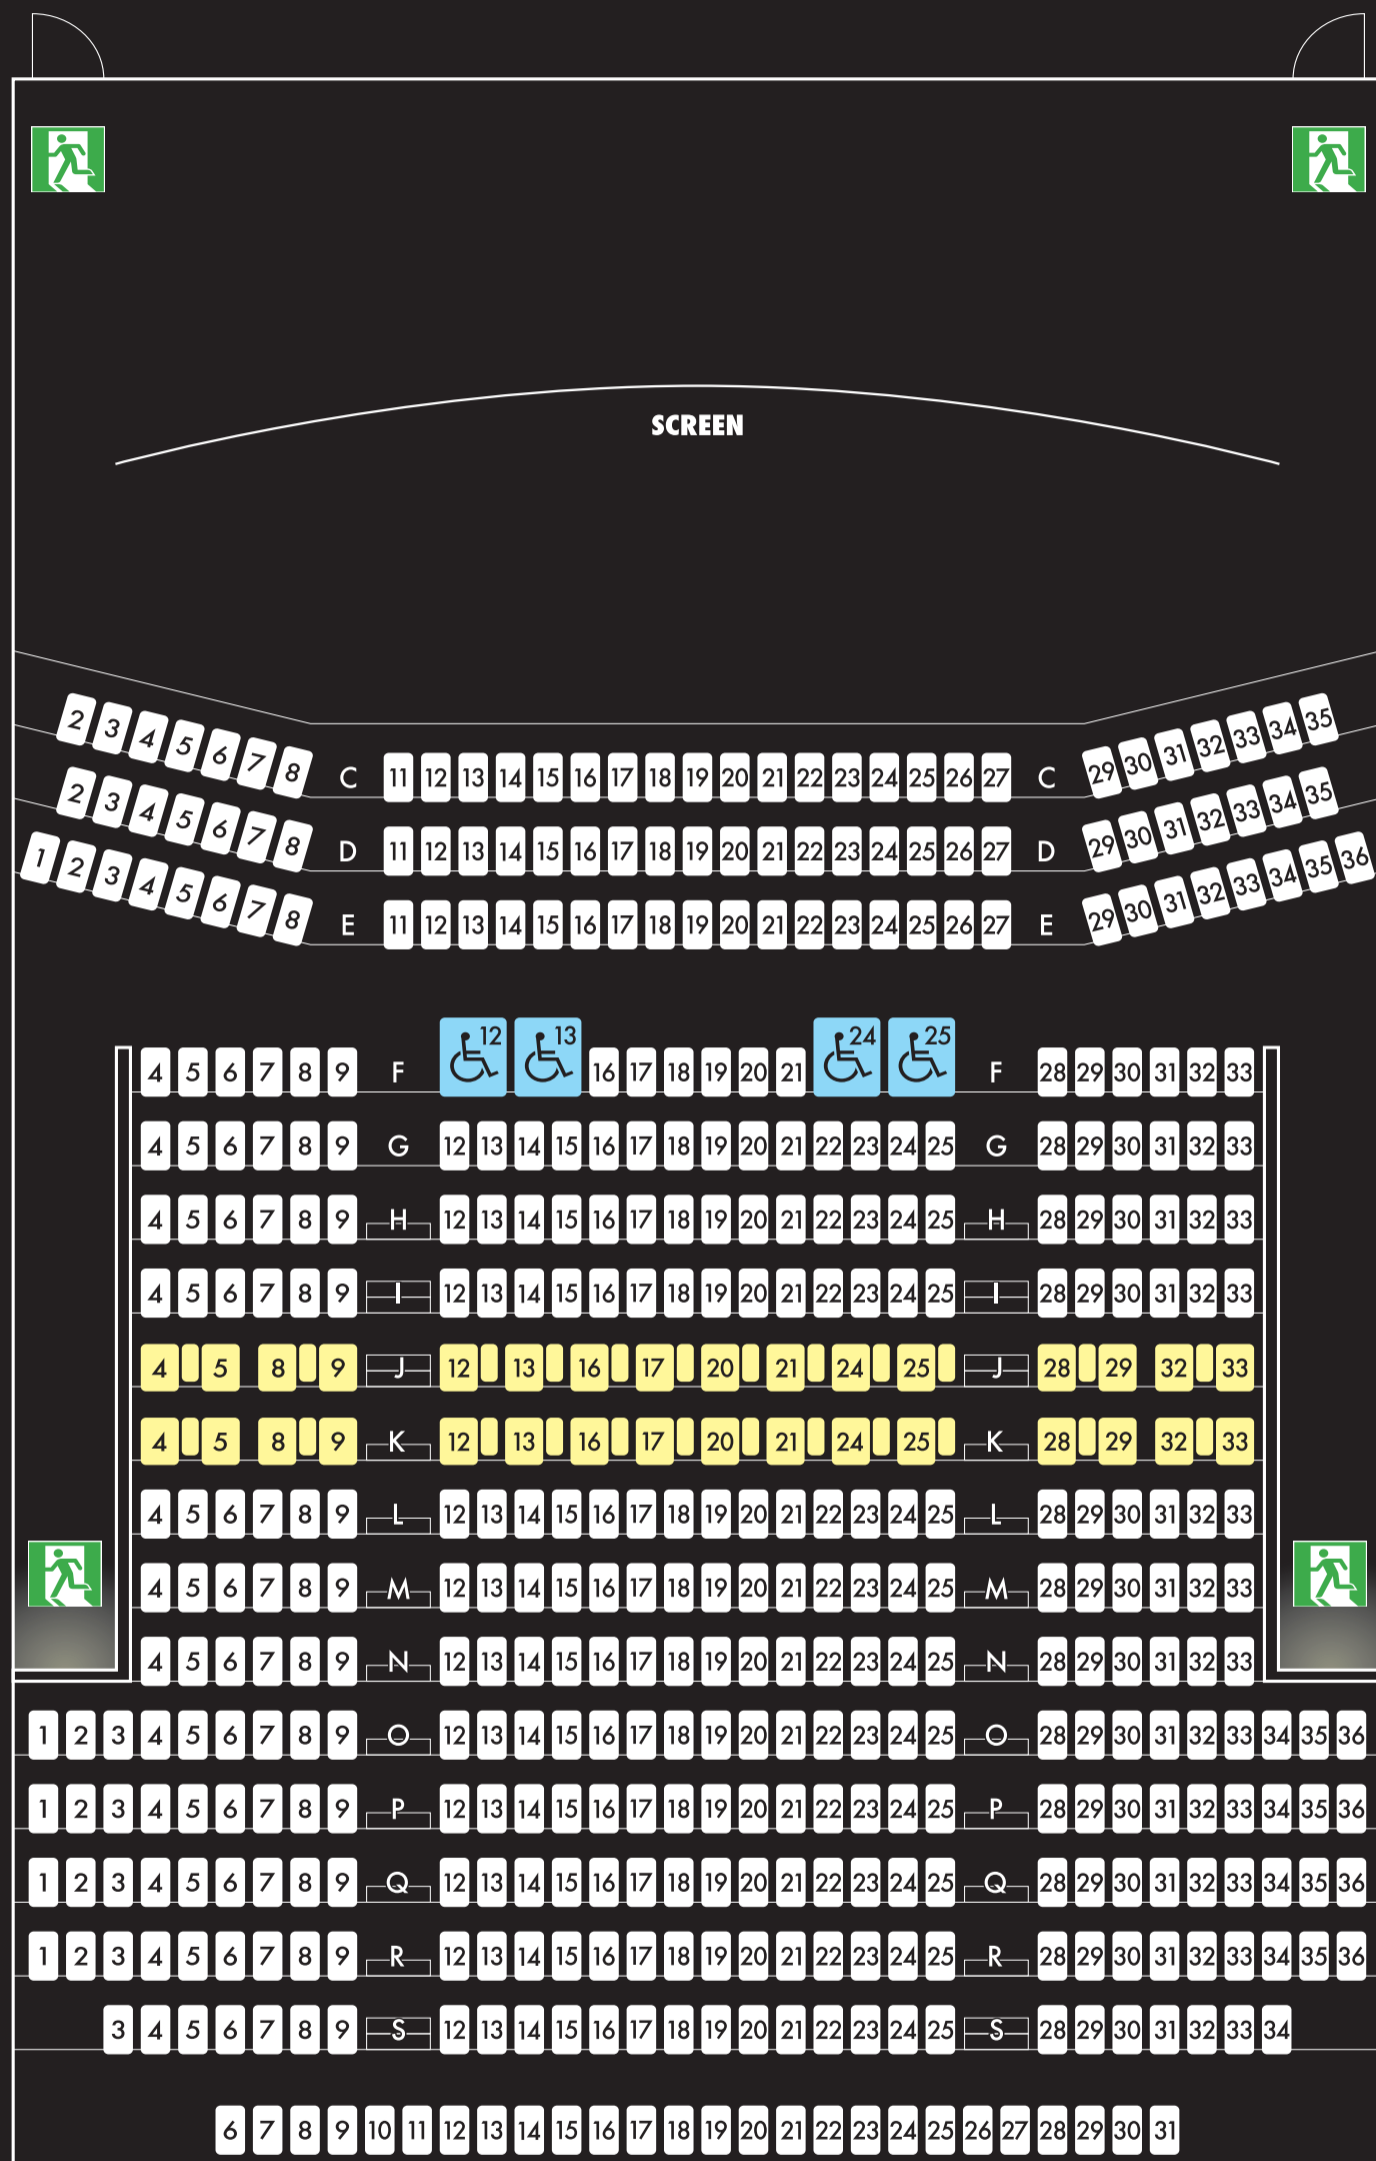

IMAX® デジタルシアター THEATRE-7

IMAX版・IMAX3D版など、上映作品によって、販売可能席が異なります

定員 487名

■ エグゼクティブシート

(左:Gブロック 中央:Hブロック 右:Iブロック)

※ブルーカード・ブルーモバイルメンバーページよりログインされた会員の方は、ピンポイント座席指定にて2枚までご購入頂けます

※車椅子席及び一部座席(グレーの席)はインターネット購入対象外です
※イベントや団体様のご利用で、座席レイアウトが変更になる場合がございます