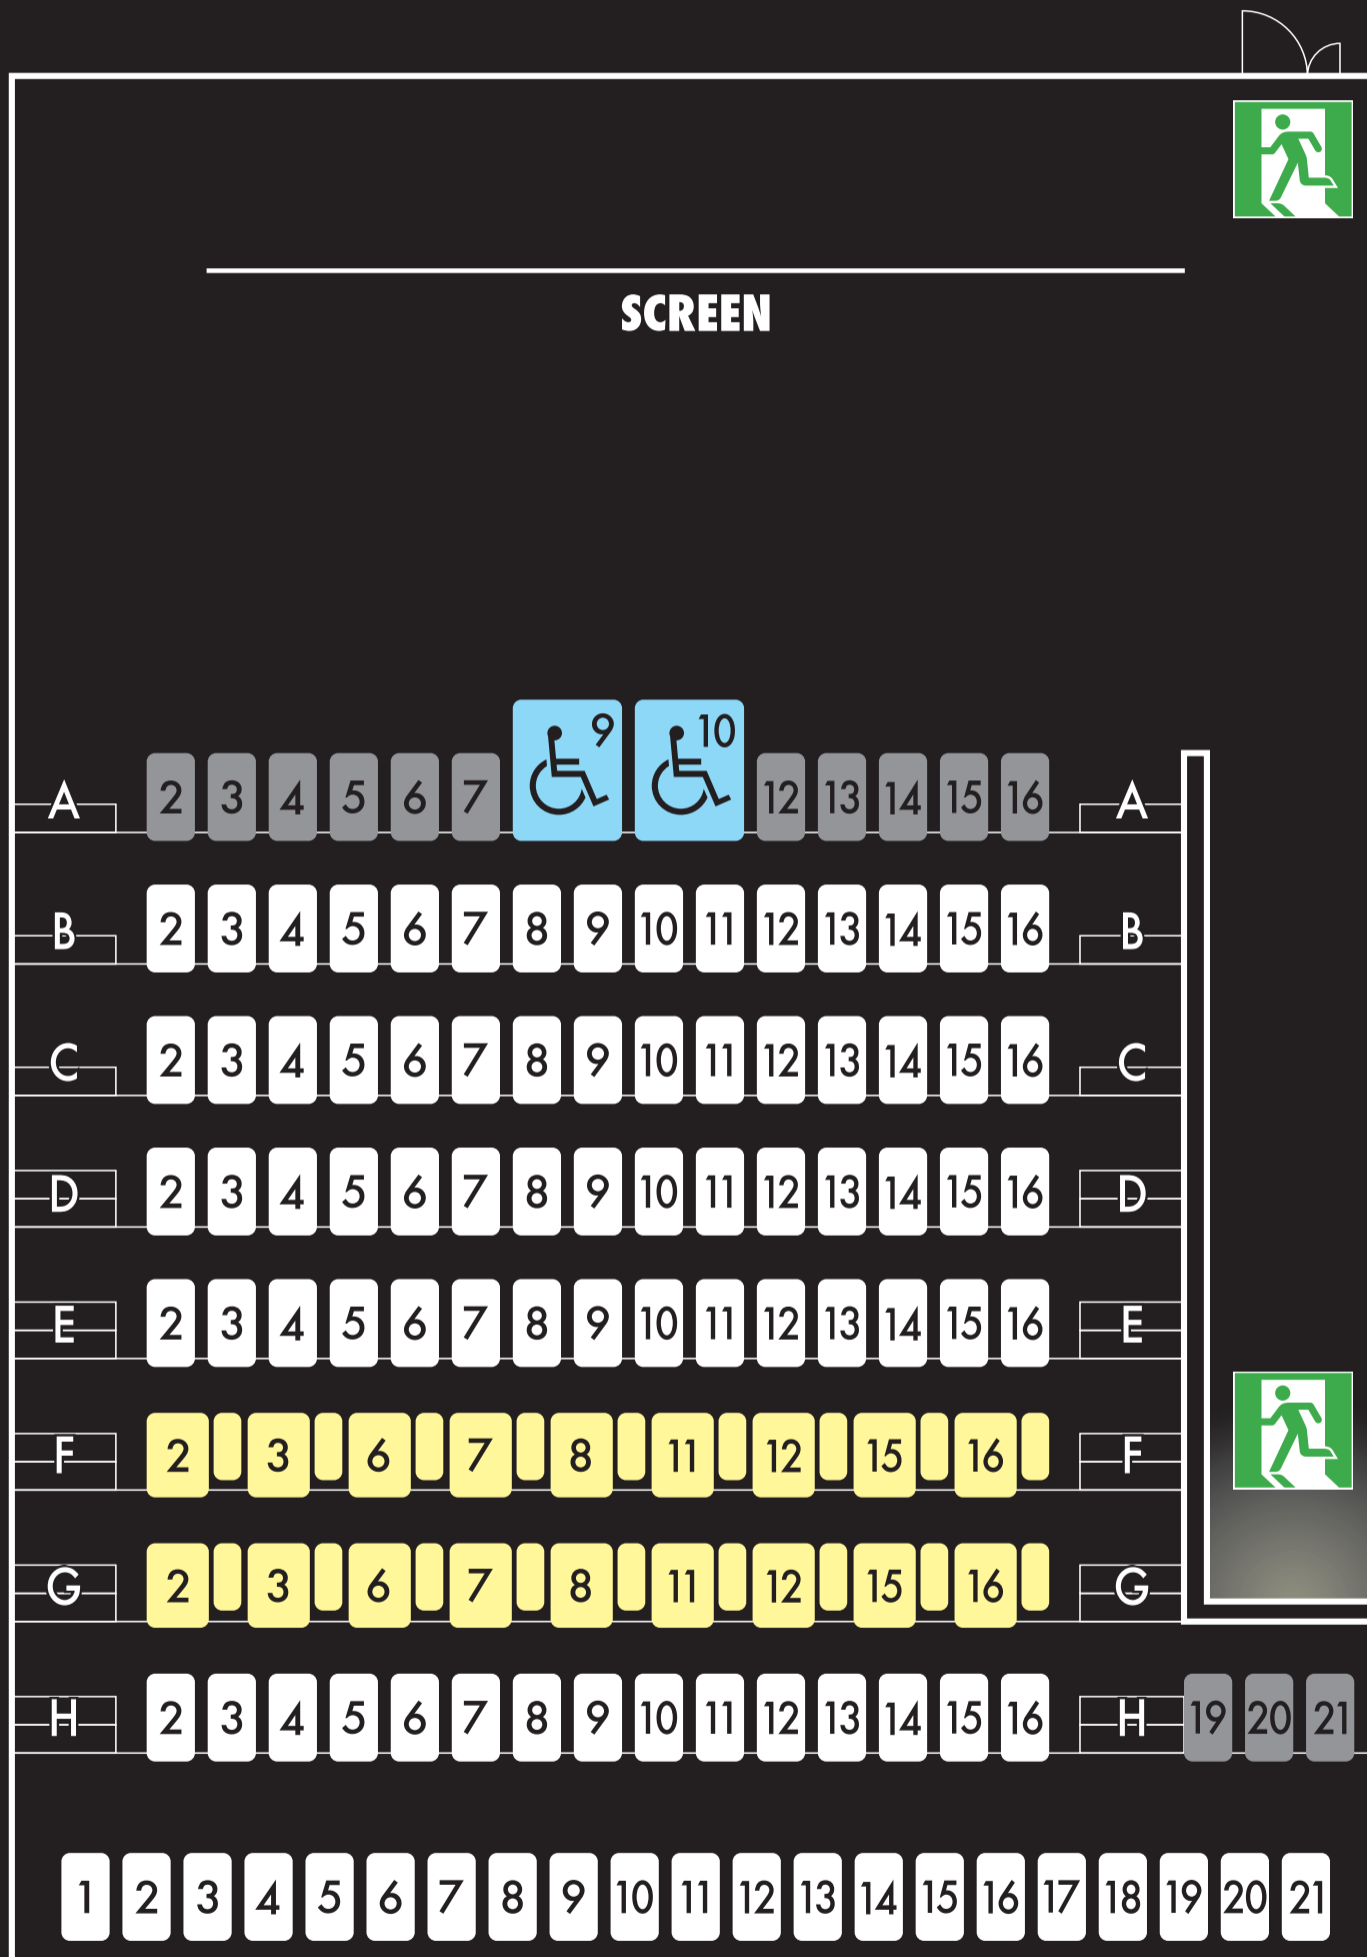

THEATRE-2

定員 130 名

■ エグゼクティブシート (Cブロック)

※ブルーカード・ブルーモバイルメンバーページよりログインされた会員の方は、ピンポイント座席指定にて2枚までご購入頂けます

※車椅子席及び一部座席はインターネット購入対象外です
※イベントや団体様のご利用で、座席レイアウトが変更になる場合がございます