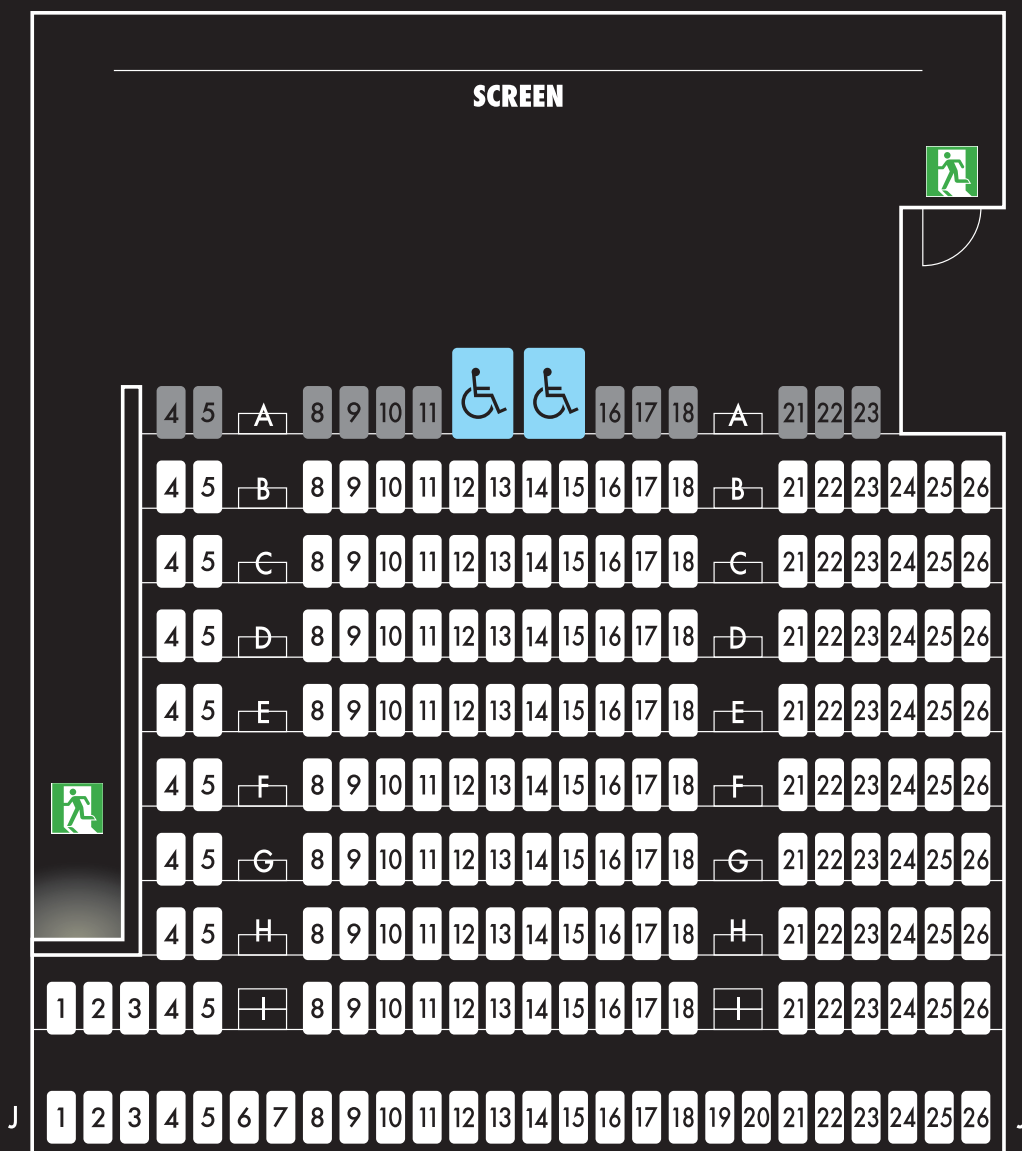

THEATRE- 10

定員195名

※車椅子席及び一部座席（グレーの席）はインターネット購入対象外です
※イベントや団体様のご利用で、座席レイアウトが変更になる場合がございます