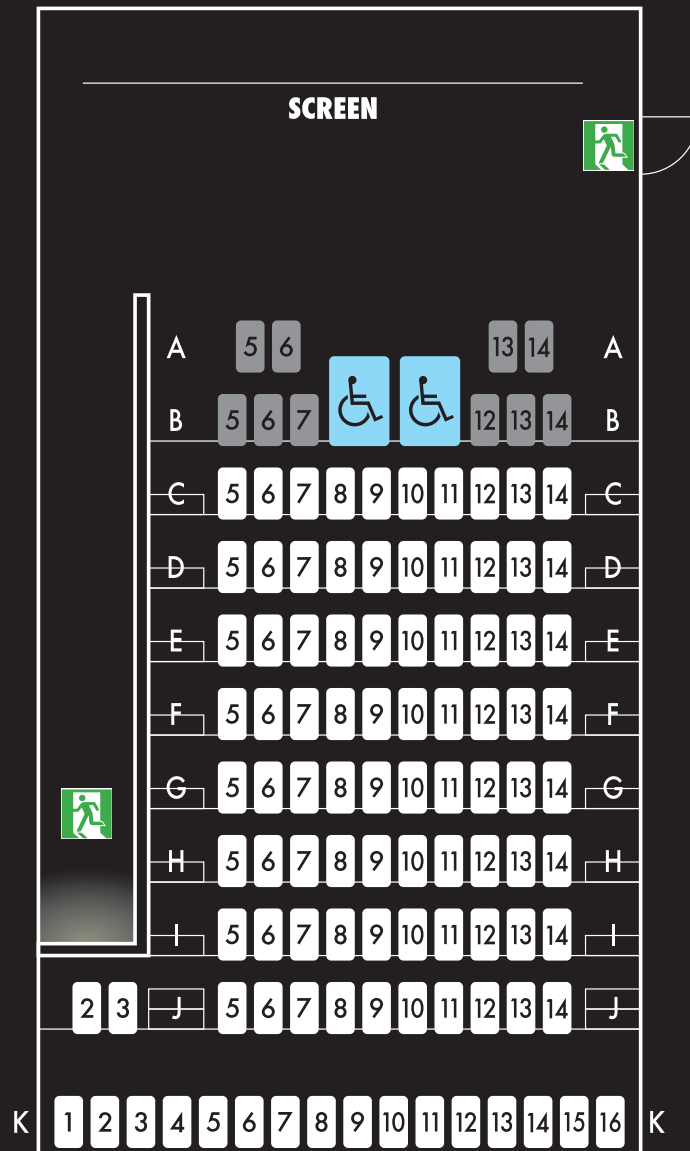

# THEATRE- 1

定員110名

※車椅子席及び一部座席（グレーの席）はインターネット購入対象外です  
※イベントや団体様のご利用で、座席レイアウトが変更になる場合がございます