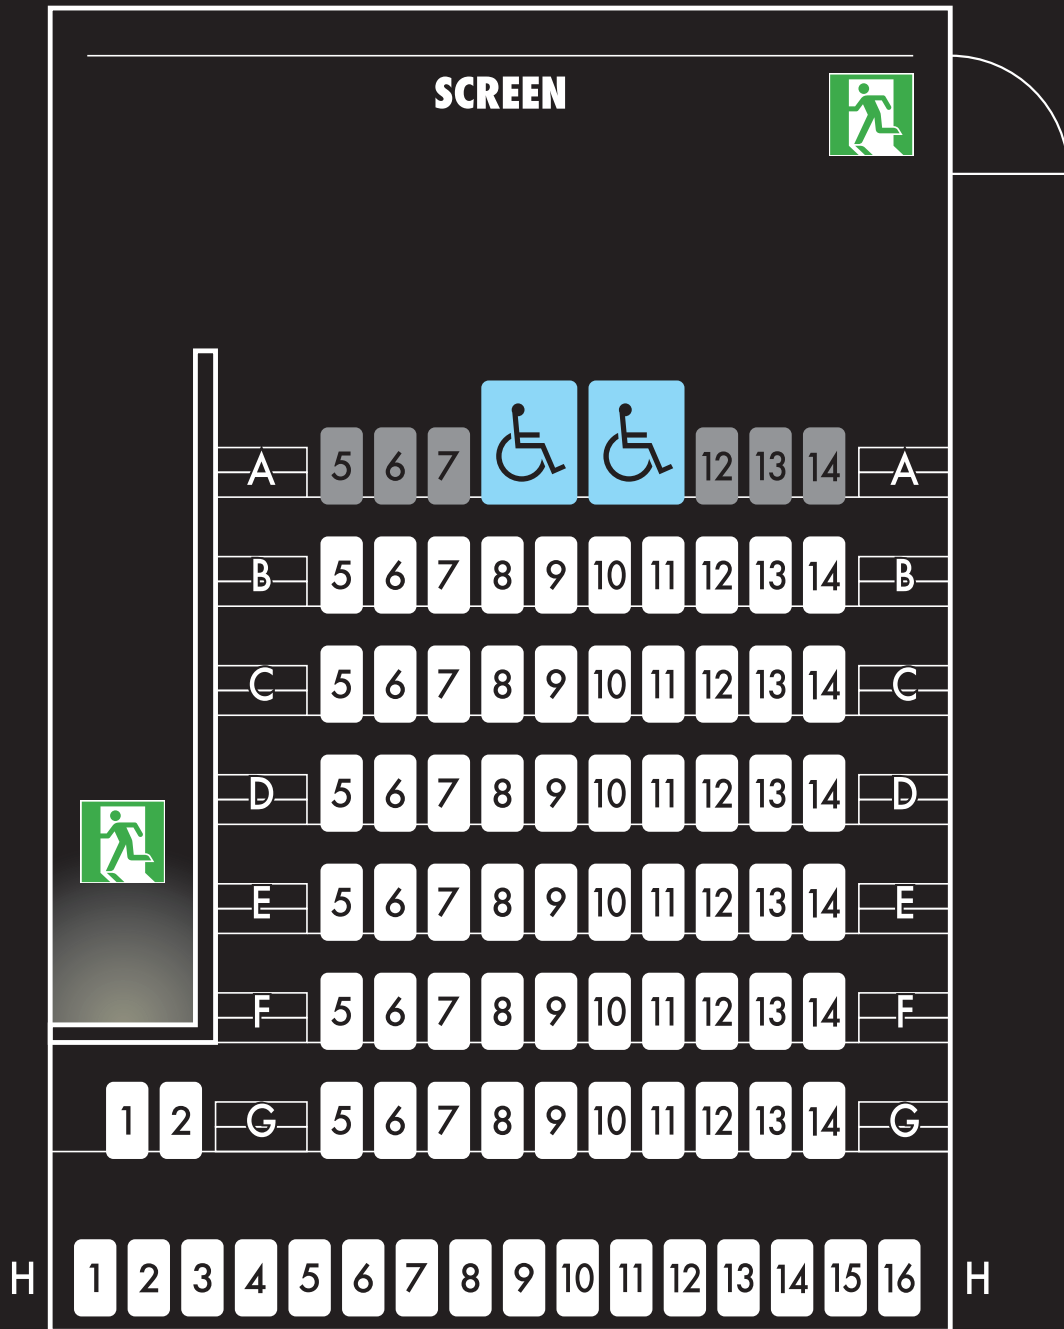

# THEATRE - 10

定員 86 名

※車椅子席及び一部座席（グレーの席）はインターネット購入対象外です  
※イベントや団体様のご利用で、座席レイアウトが変更になる場合がございます